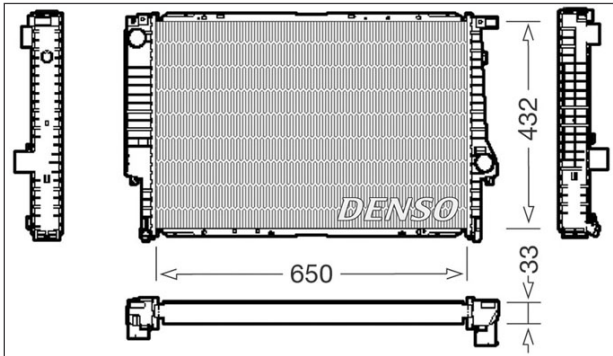

DRM05066

BMW 5E34 / 530i / 540i / 7E32 / 740i