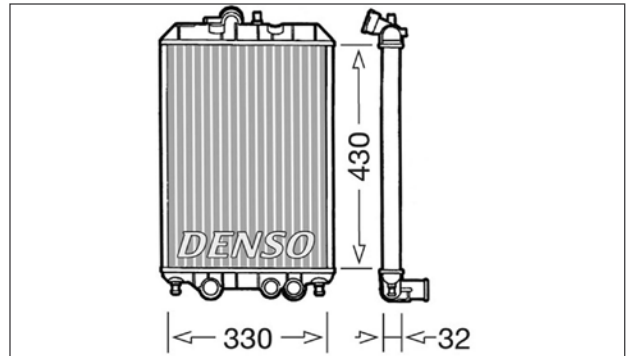

DRM22002

PIAGGIO Porter DS 1.2 / 1.4 D