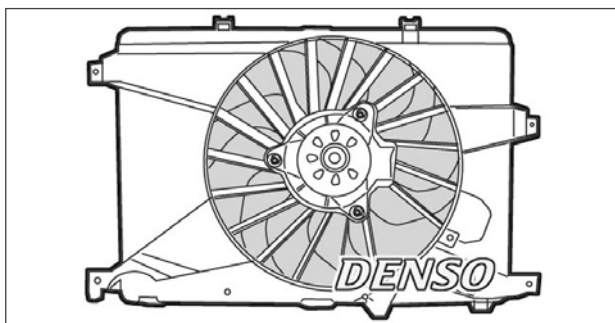

DER01014

ALFA ROMEO 159 1.9 JTD

Ø	↻	V: 12	W: