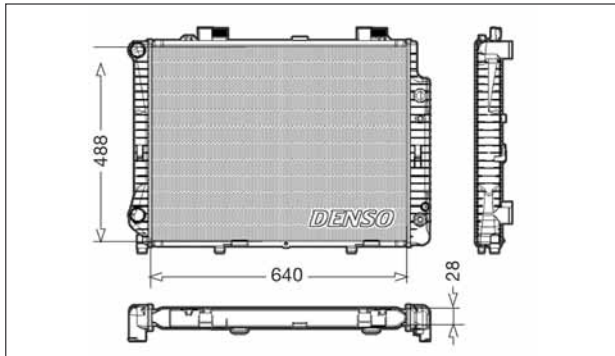

DRM17041

MERCEDES W210 E280 2.8i 18V