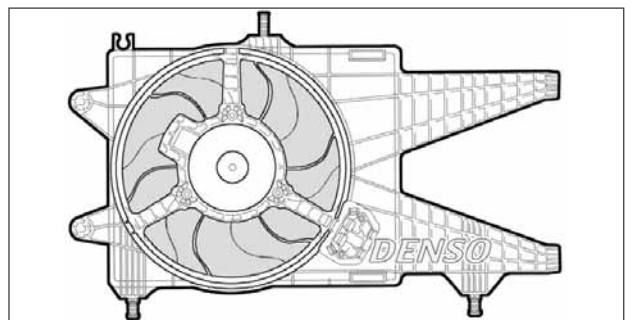

### DER09039

FIAT Idea / Punto (03-) - LANCIA Musa / Ypsilon

Ø 312    H    V: 12    W: 150