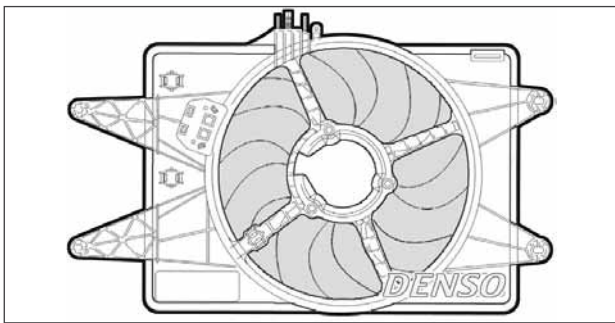

DER09024

FIAT Doblò 1.9 Diesel

Ø 385   H   V: 12   W: 350