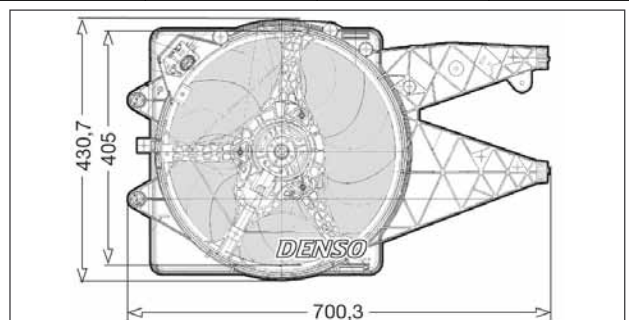

DER01020

ALFA ROMEO Mito 1.4 Turbo 120CV/155CV - 1.3JTDM - 1.6 JTDM (+)

Ø 405	↻ H	V: 12	W: 430