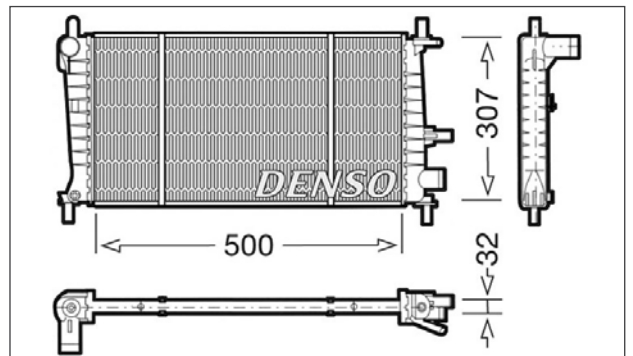

DRM10041

FORD Fiesta IV 1.2 / 1.4