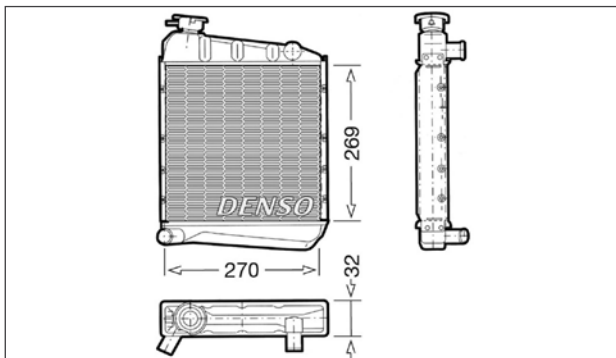

DRM24031

AUSTIN Mini 850 / 1000