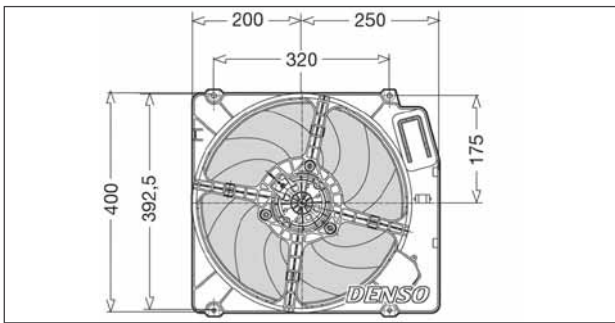

### DER01003

ALFA ROMEO 145 / 146 (+) - FIAT Tipo / Tempra - LANCIA Dedra

Ø 385    H    V: 12    W: 400