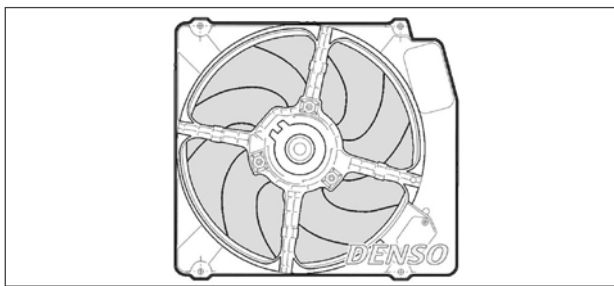

### DER01203

ALFA ROMEO 145 / 146 / 155 - FIAT Tempra / Tipo - LANCIA Dedra / Delta

Ø    ↻    V: 0    W: