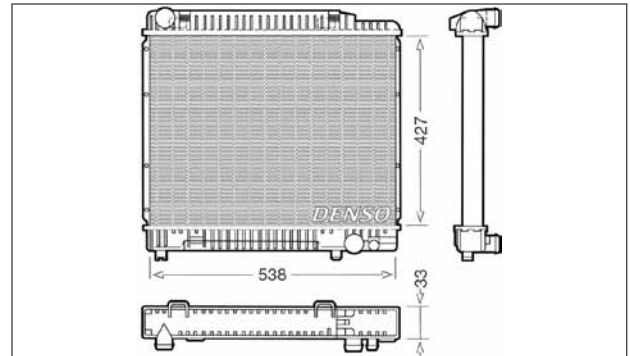

DRM17050

MERCEDES 300 SD (W 126)