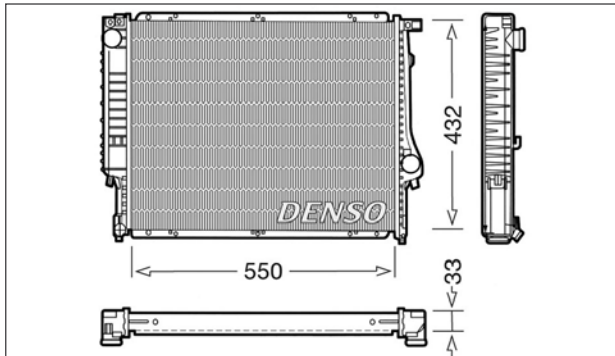

DRM05023

BMW 3E30 / 324 D