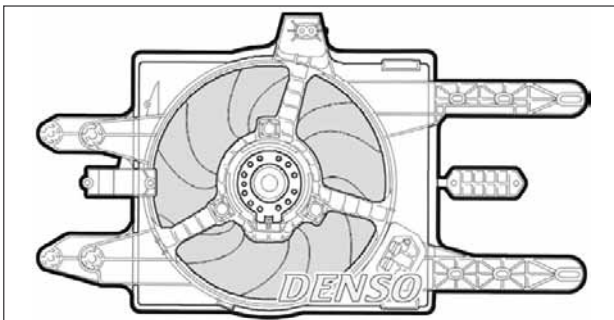

DER09031

FIAT Punto 75/85 - LANCIA 1.2 i 16v

Ø	⊖ H	V: 12	W: 150