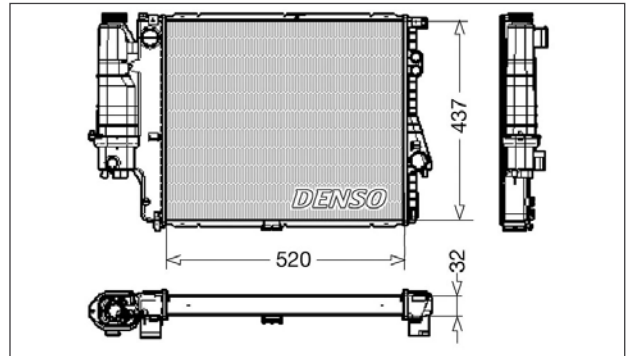

DRM05043

BMW 5 E39