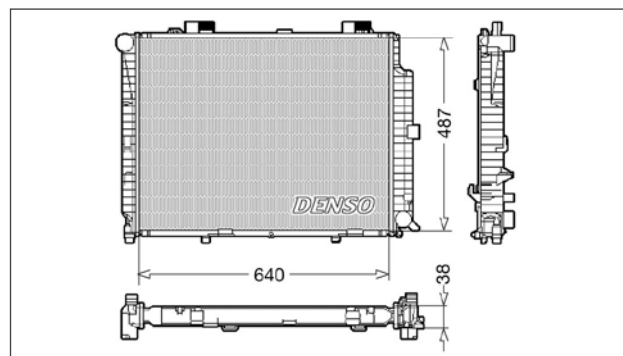

DRM17087

MERCEDES W210 E 300D TDI