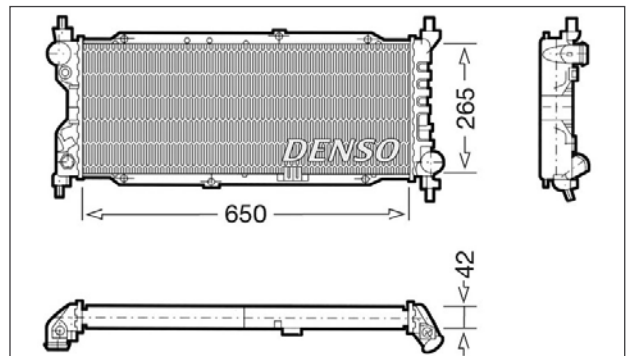

DRM20036

OPEL Corsa 1.5 D