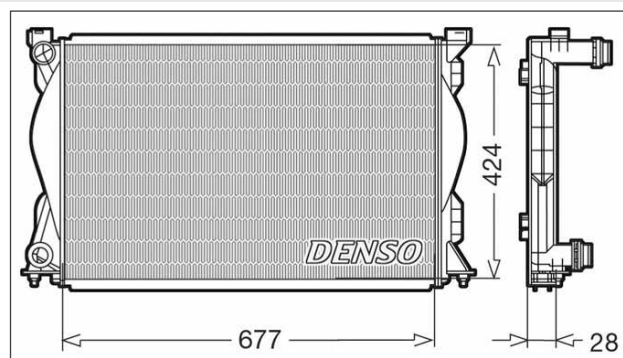

DRM02036

AUDI A6 2.0