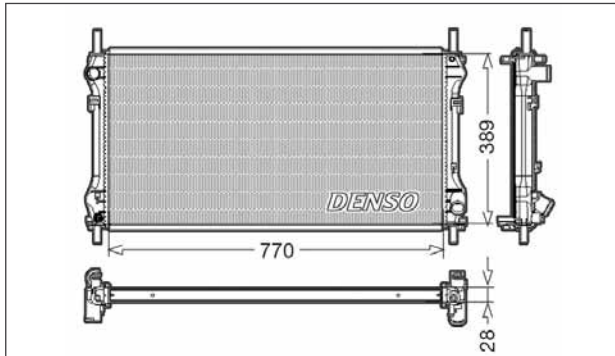

DRM10104

FORD Tourneo II 2.0 D / Transit 2000