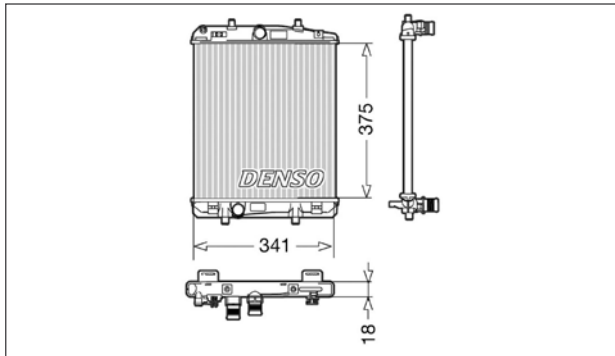

DRM21601

CITRÖEN C1 1.4 HDi PEUGEOT 107 1.4 HDi