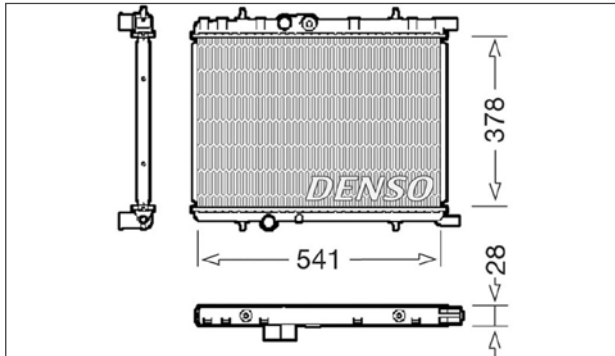

DRM21032

CITRÖEN Xsara II / C4 PEUGEOT 307 1.4 / 1.6 / 2.0