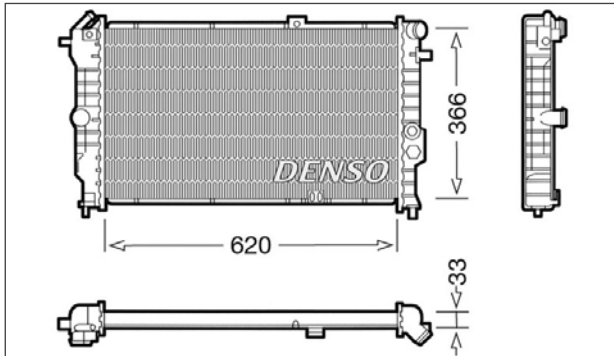

DRM20021

OPEL Vectra 1.6 / 1.8 si / 2.0 Tropic