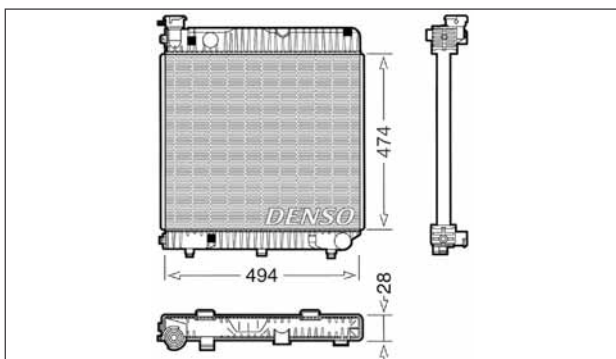

DRM17001

MERCEDES 207 / 209 / 307 / 309 / 407 / 409 Man