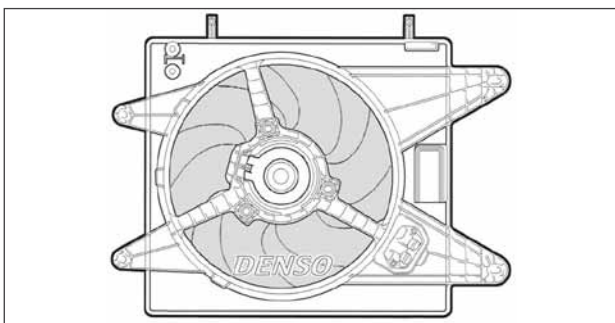

DER09008

FIAT Marea 1.6 16v

Ø 340   H   V: 12   W: 150