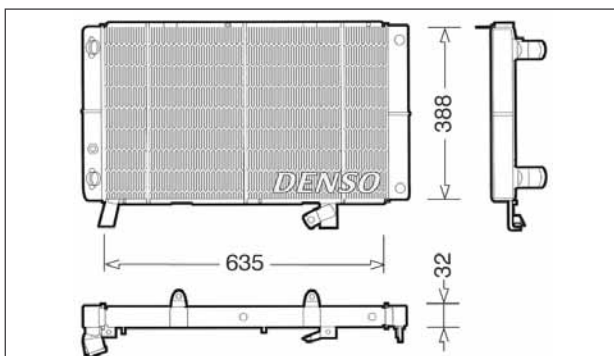

DRM21074

PEUGEOT 505 2.3 TD / 604 2.3 TD