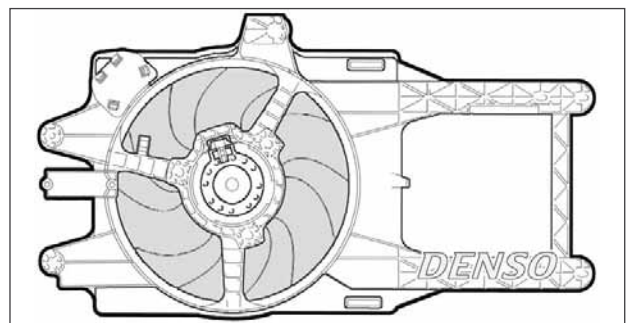

DER13001

LANCIA Ypsilon F.L. 2000 1.2 8v / 16v El. Blu

Ø   ↻ H   V: 12   W: