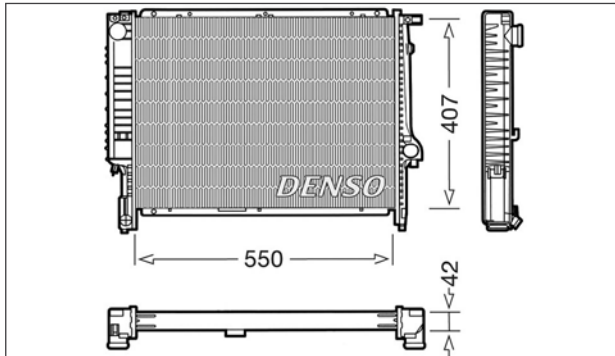

### DRM05039

BMW 3E36 / 325 TD 6 cyl