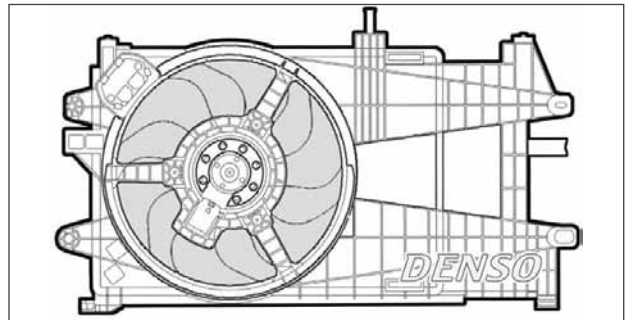

DER09035

FIAT Punto 1.2 16V/8v

Ø 312	⊖ H	V: 12	W: 150