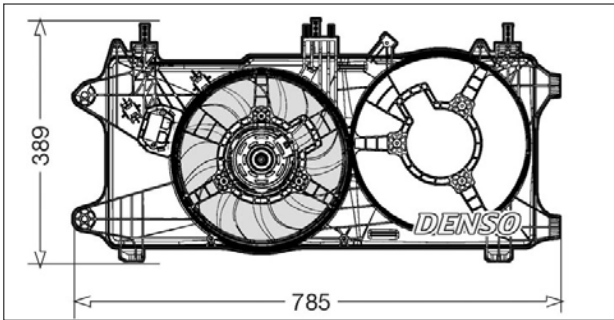

DER09084

FIAT Doblò 1.3-1.9 D MJET

Ø 275   ↻ H   V: 12   W: 270