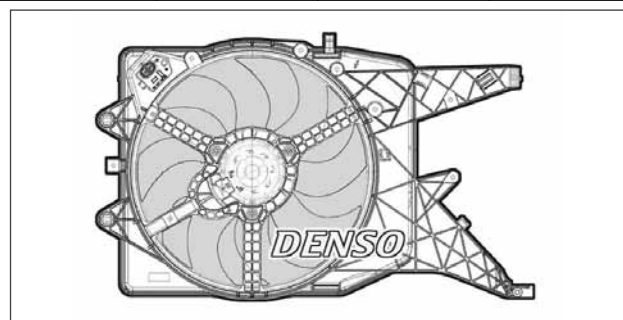

DER20010

OPEL Corsa 1.3 JTD 70/ 90 CV(-)

Ø 405   ↻   V: 12   W: 320