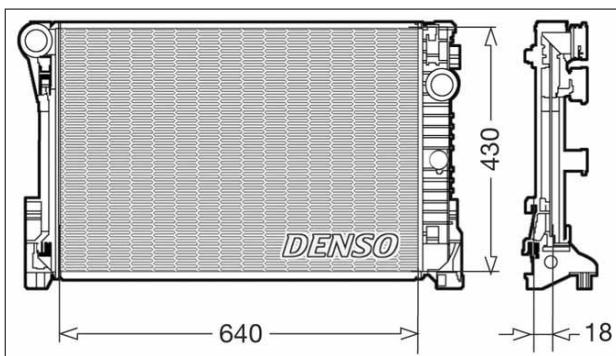

DRM17111

MERCEDES C CLASS W 204