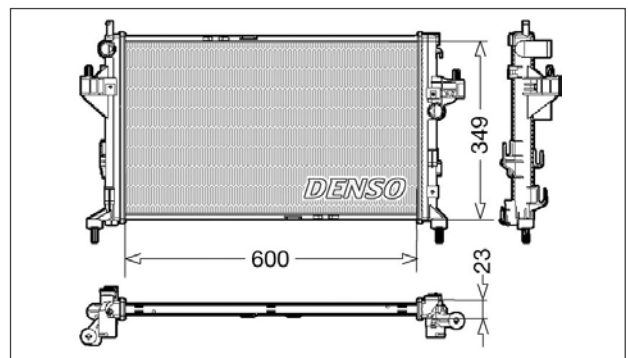

DRM20045

OPEL Corsa C 1.3 CDTi