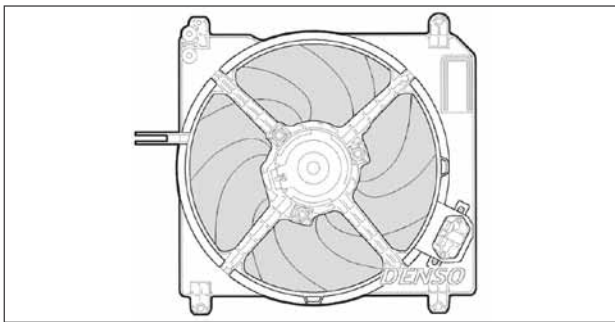

DER09007

FIAT Bravo 2.0 20v

Ø 380   H   V: 12   W: 250