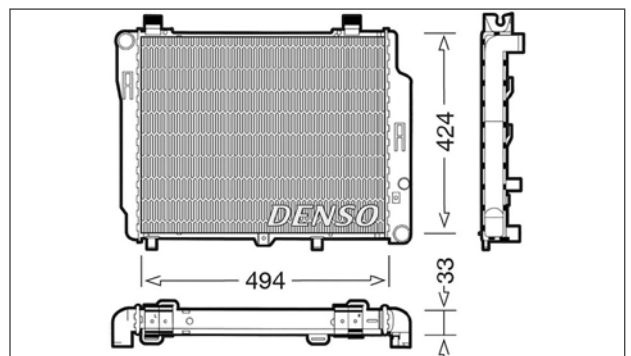

DRM17074

MERCEDES C 200 / 220 D (W 202)