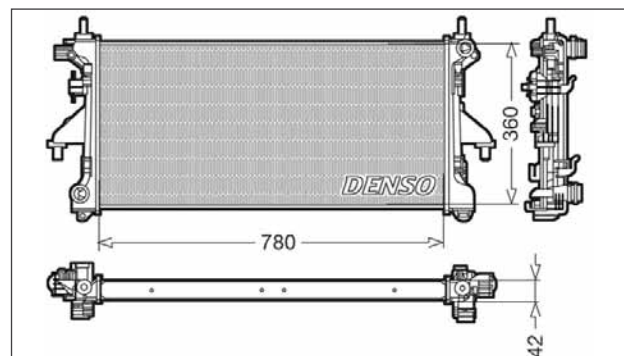

### DRM21600

CITRÖEN C1 - PEUGEOT 107