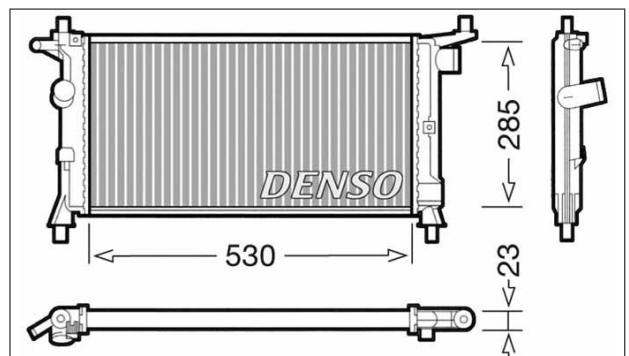

DRM20037

OPEL Corsa B 1.2 / 1.4 / 1.6