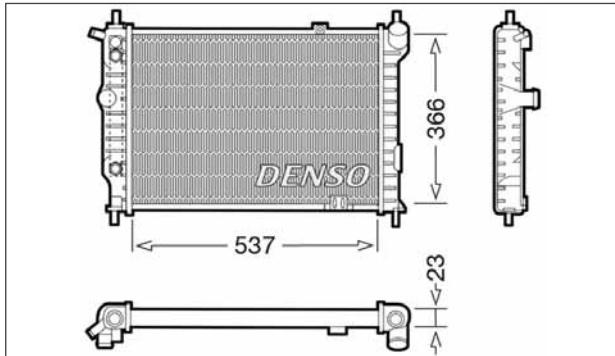

DRM20012

OPEL Astra F / III 1.6 / 1.8 / 2.0 A/T