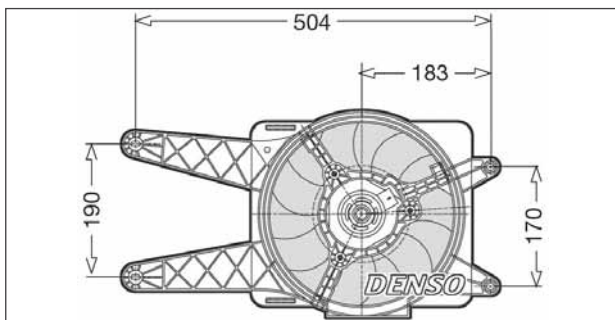

### DER09016

FIAT Seicento MPI

Ø 280    ↻    V: 12    W: 110