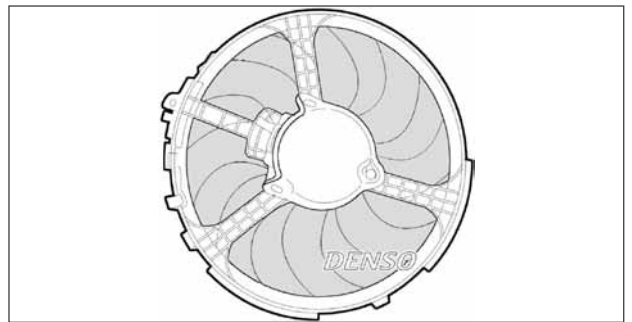

DER09062

FIAT Stilo 1.9 JTD/1.8 16V /2,4 20V

Ø	↻	V: 12	W: