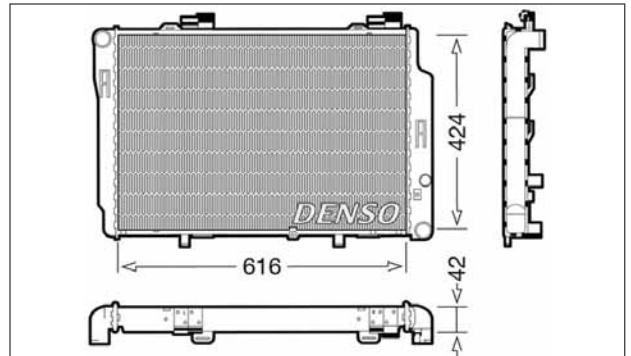

DRM17072

MERCEDES C 200 / 220 / 250 D A/C (W 202)