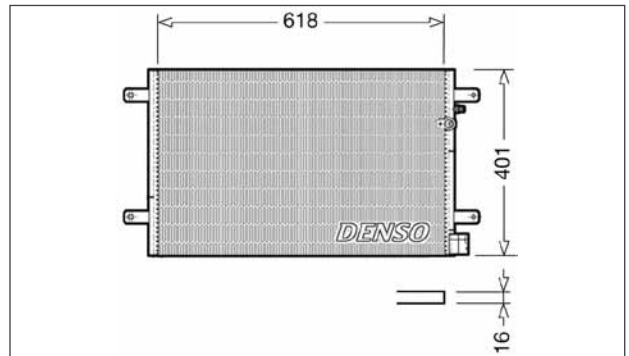

DCN02006

AUDI A6 / S6