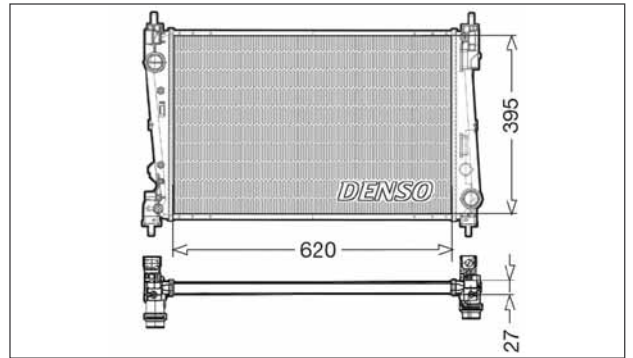

DRM13015

LANCIA Delta 2008 1.9 MJET TWIN Turbo