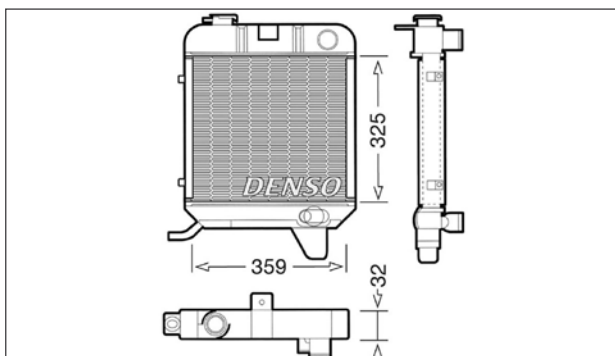

DRM21040

PEUGEOT 404 1.6 P.