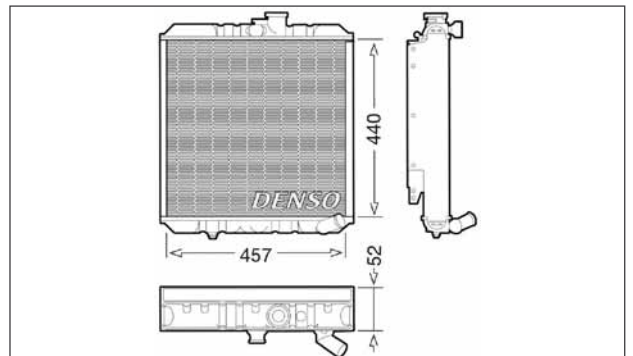

DRM14001

LAND ROVER 88 / 109