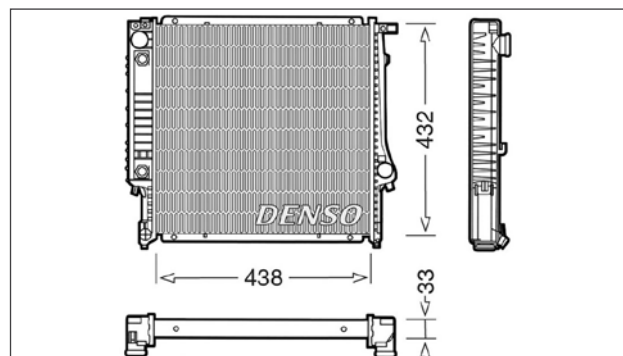

### DRM05022

BMW 3E30 / 320 CAT/ 325i