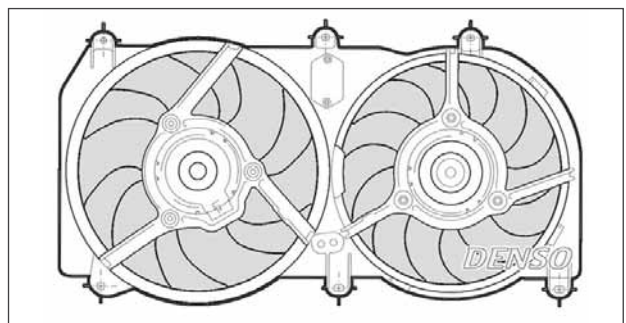

DER09246

FIAT Punto 60 / 70 (1697 cc) D / TD

Ø   ↻   V: 0   W: