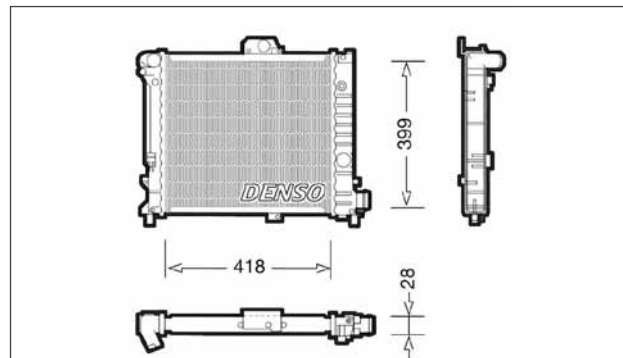

DRM25004

SAAB 9000