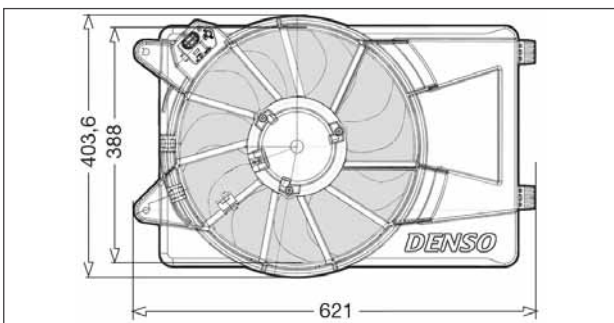

DER09306

ALFA ROMEO Mito 1.4 Junior 78CV (+) - FIAT Doblo 2009 1.4i

Ø 390   ↻ H   V: 12   W: 200