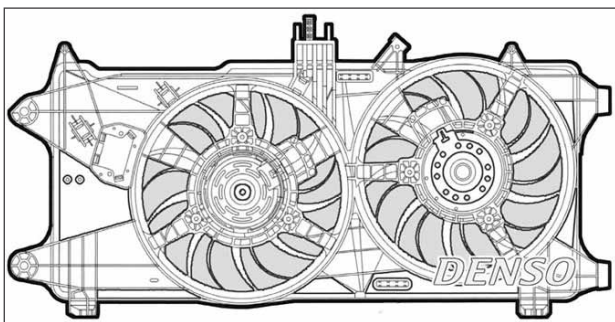

### DER09029

FIAT Uno Selecta TT

Ø 300    H    V: 12    W: