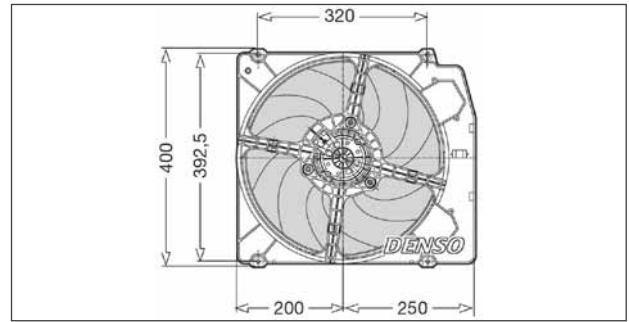

DER01005

ALFA ROMEO 145 / 146 1.9 TD / JTD

Ø 385   H   V: 12   W: 480