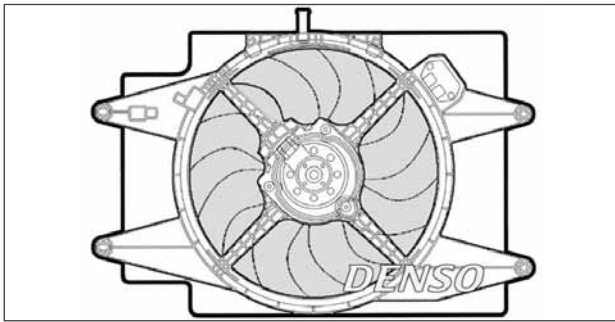

DER01001

ALFA ROMEO 147 1.9 JTD 8V/16V

Ø 384   H   V: 12   W: 470