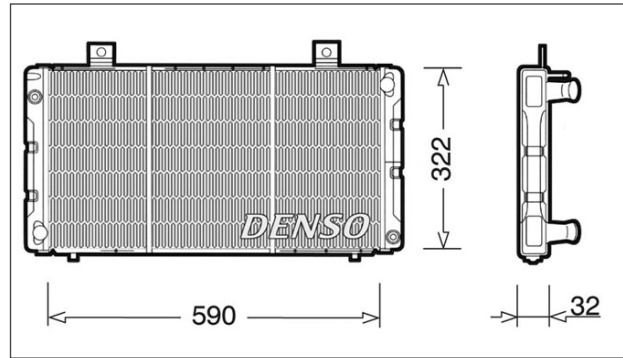

DRM25003

SAAB 900 Turbo MK II