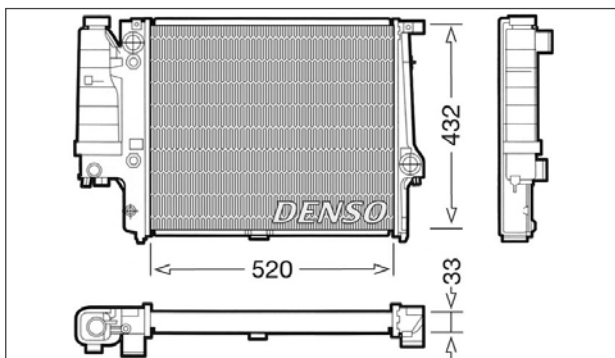

DRM05060

BMW 5E34 / 520i / 525i