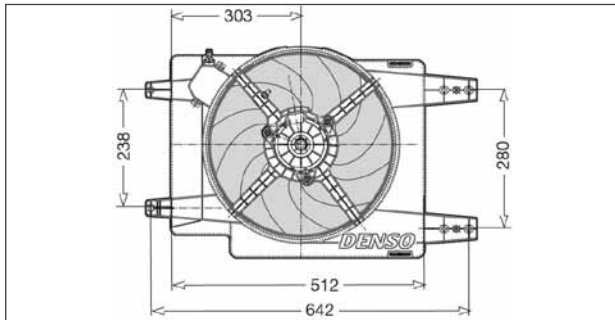

DER01011

ALFA ROMEO 156 1.6 / 1.8 / 2.0 TS 16V

Ø 386	↻	V: 12	W: