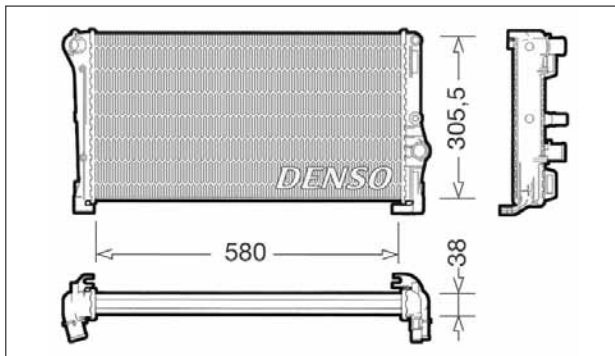

DRM13010

LANCIA Ypsilon 1.3 MJET 16V