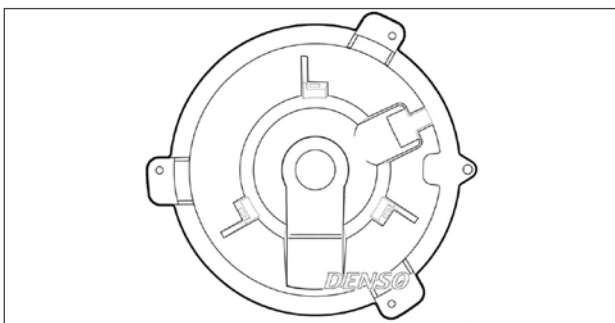

FIAT Punto - LANCIA Y / Ypsilon FL 2000

Ø	↻	V:	W:

**DEA09045**

FIAT Grande Punto w/o A/C (LHD)

Ø 140	↻	V: 12	W:

**DEA09042**

FIAT Doblò / Punto (99-) / Punto (03-)

Ø	↻	V:	W: