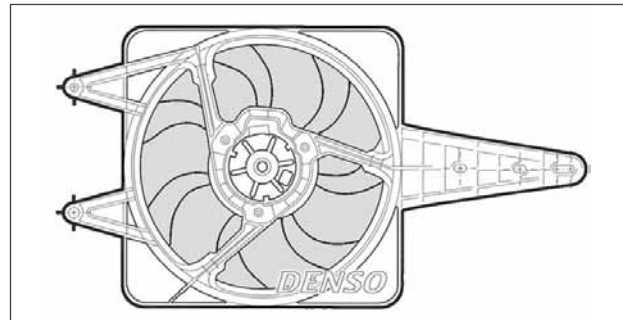

DER13203

LANCIA Dedra R93 FIAT Croma 2.0 CHT(-)

Ø   ↻   V: 0   W: