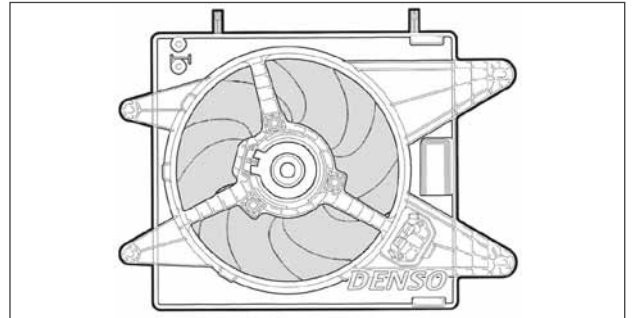

DER09001

FIAT Bravo/a / Marea 1.2/1.6 / Multipla 1.6

Ø 340   ↻ H   V: 12   W: 150