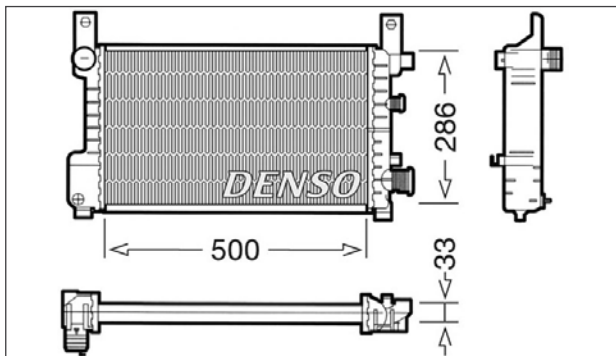

DRM10037

FORD Fiesta III A/C / Courier 1.3