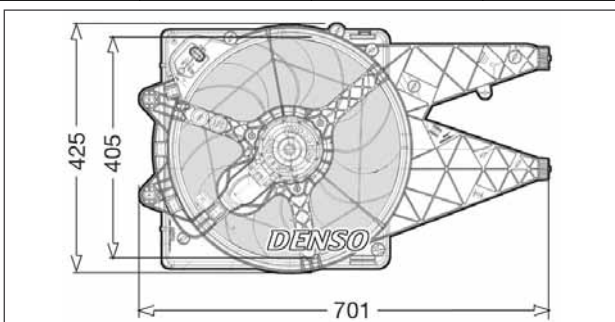

DER09101

FIAT Doblò 2009 Diesel (+)

Ø 405   ↻ H   V: 12   W: 500