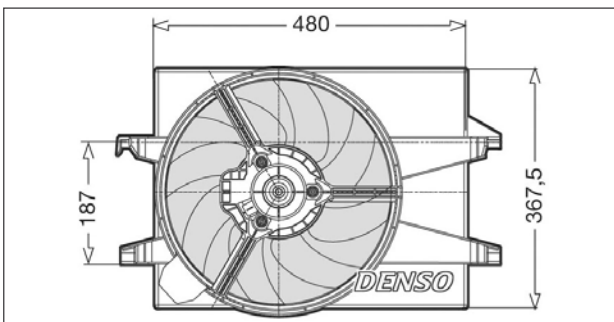

DER10001

FORD Fiesta V / Fusion Tdci

Ø 360   ↻   V: 12   W: 120