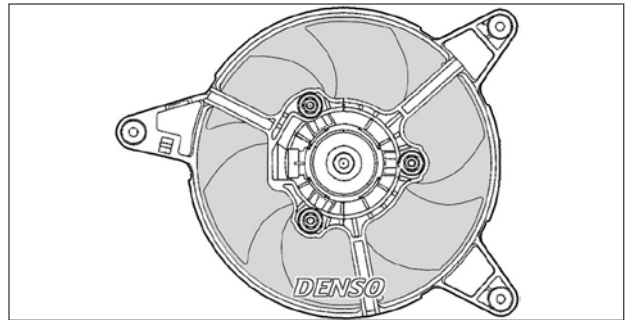

DER09090

FIAT Panda 750 / 900 / 1.0 - LANCIA Y10 1.0

Ø 225   ↻   V: 12   W: 50