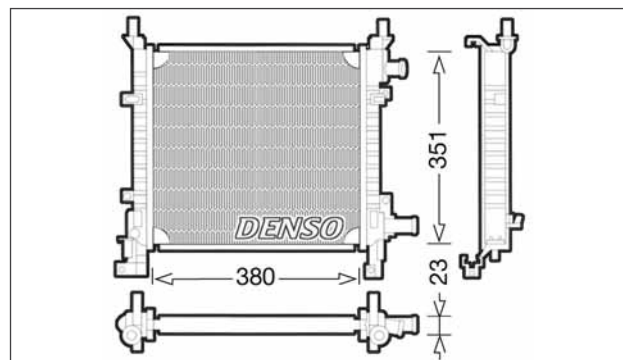

DRM10061

FORD Ka 1.1 / 1.2 / 1.3 A/C