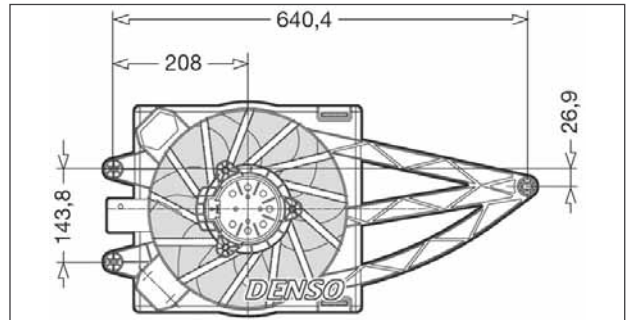

DER09018

FIAT Panda III 1.1 (169)(+)

Ø 315   ↻   V: 12   W: 225