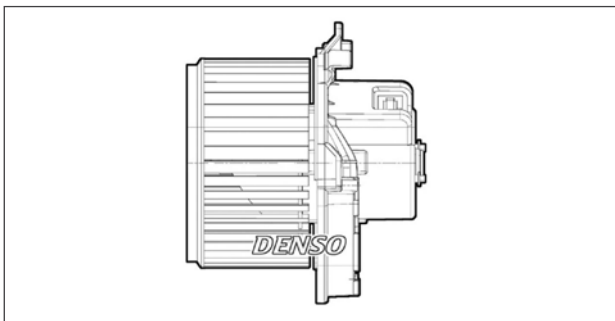

DEA09071

FIAT Bravo (07-) Delta (08-) A/C Man.

Ø 140	↻ A	V: 12	W: