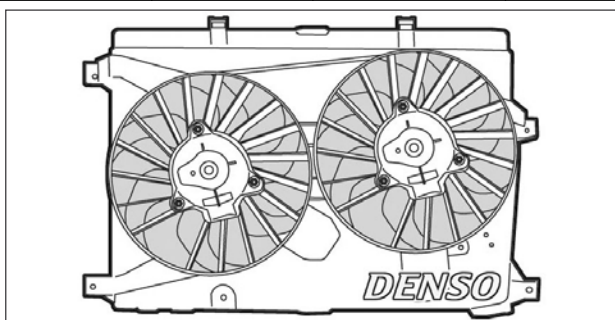

DER01015

ALFA ROMEO 159 2.4 TD

Ø	↻	V: 12	W: