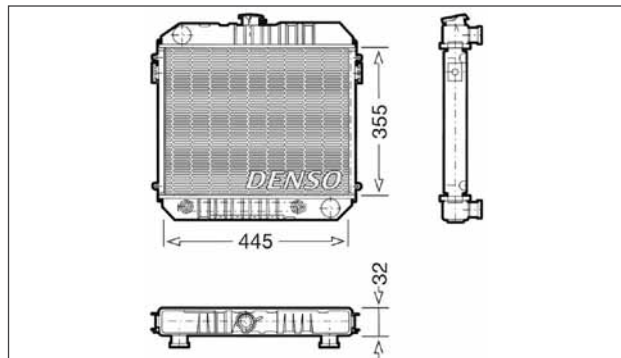

DRM20002

OPEL Ascona B 1.9/2.0 / Manta B 2.0 A/T