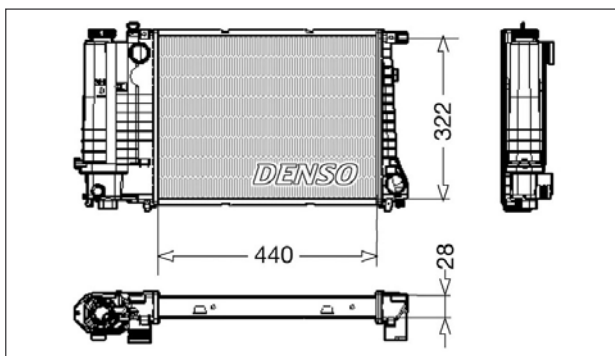

DRM05042

BMW 3 E36 / 5 E34