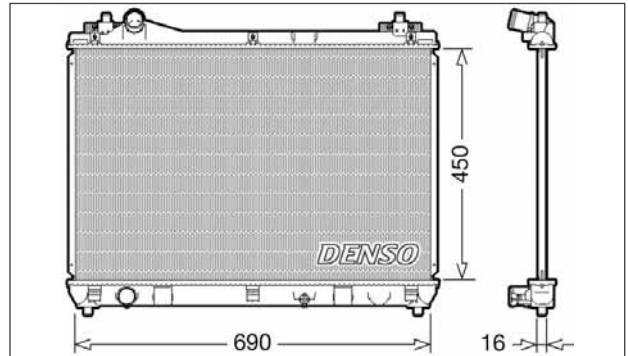

DRM47016

SUZUKI Grand Vitara 1.6 / 1.9 / 2.0i