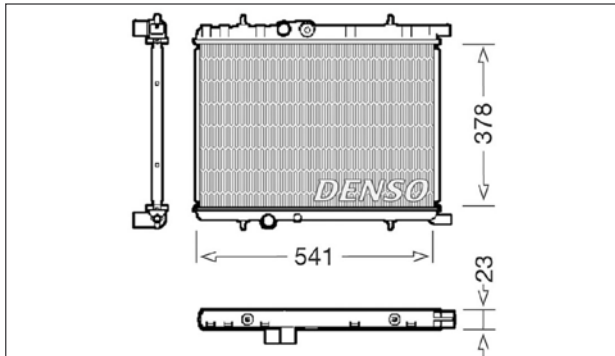

DRM21033

CITRÖEN C4 / Xsara / PEUGEOT 307