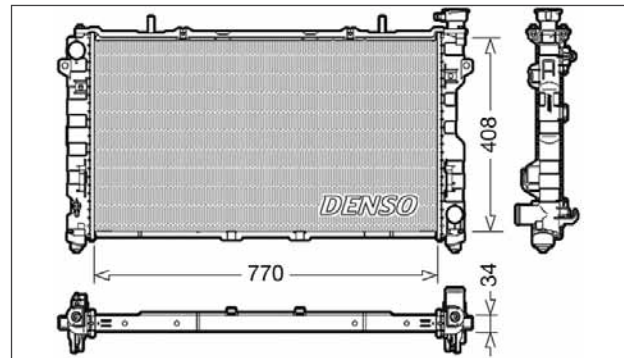

DRM06012

CHRYSLER Voyager