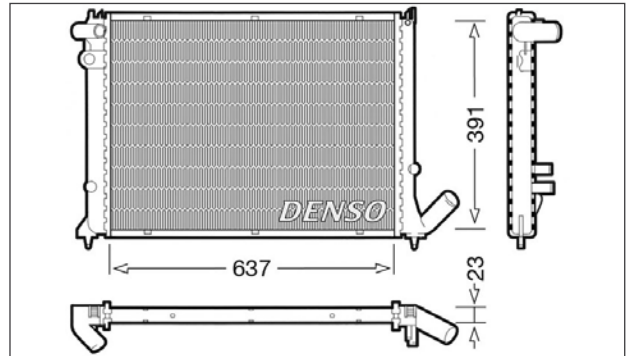

DRM21050

PEUGEOT 406 1.6 / 1.8 / 1.8 16V / 2.0