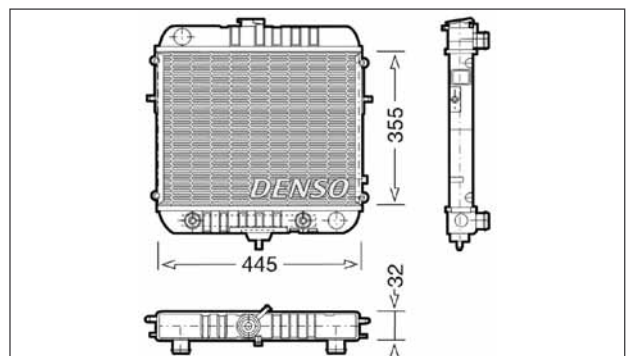

DRM20073

OPEL Rekord E 2.0 NS A/T