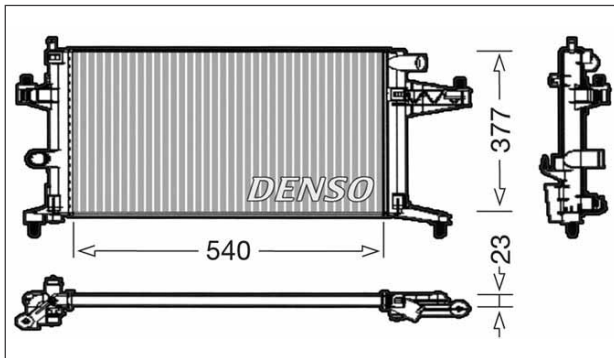

DRM20038

OPEL Corsa C 1.4 / 1.6