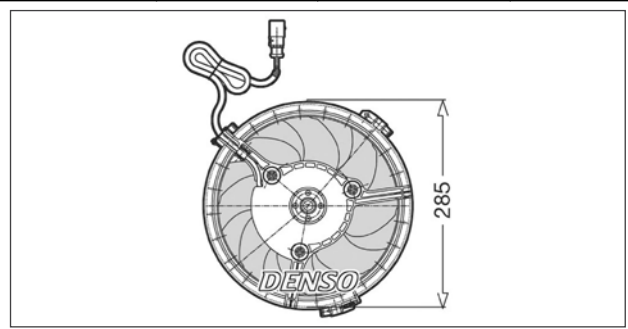

DER02005

AUDI A4 / A6 / A8

Ø 280   ↻   V: 12   W: