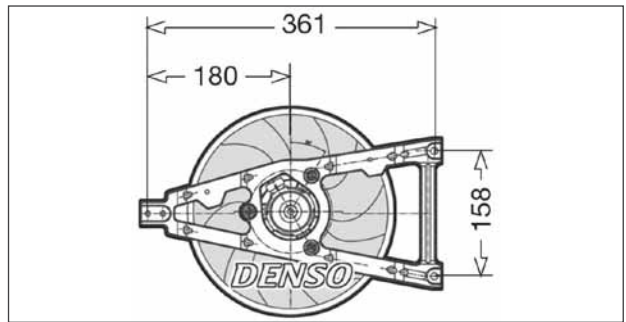

### DER09011

FIAT Cinquecento 0.7 (170AA)

Ø 260    H    V: 12    W: 90