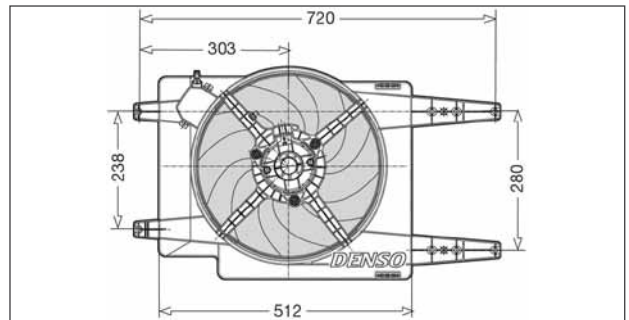

DER01017

ALFA ROMEO 164 / 166 2.0 / 2.5 / 3.0

Ø	↻	V: 12	W: 480