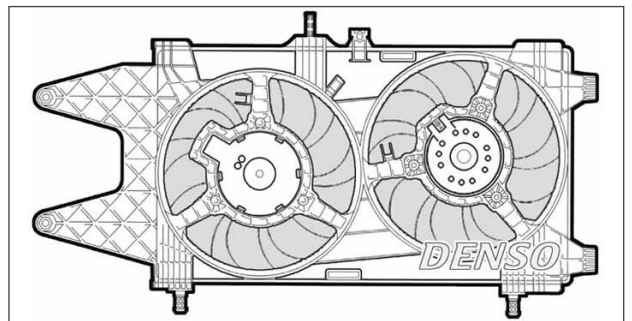

DER09037

FIAT Punto 1.9 Diesel

Ø 275	⊖ H	V: 12	W: 150/110