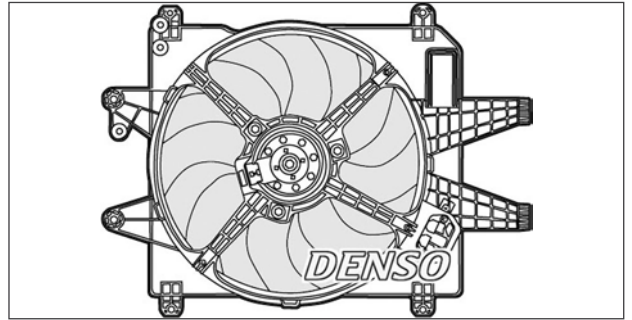

DER09089

FIAT Multipla 1.9 JTD RST

Ø   ↻   V: 0   W: