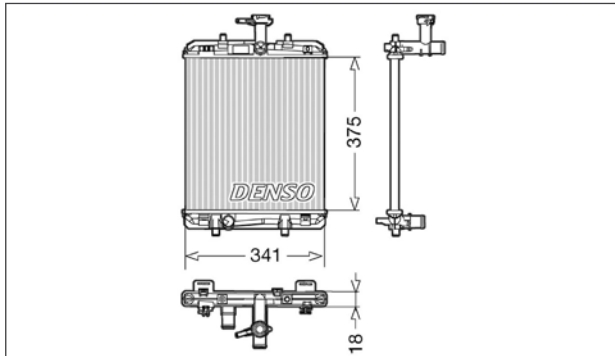

### DRM21600

CITRÖEN C1 - PEUGEOT 107