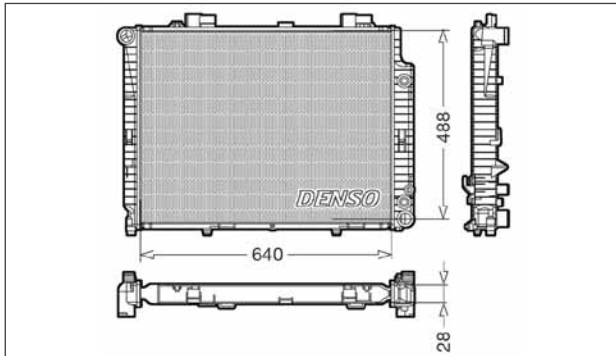

DRM17101

MERCEDES E-Class