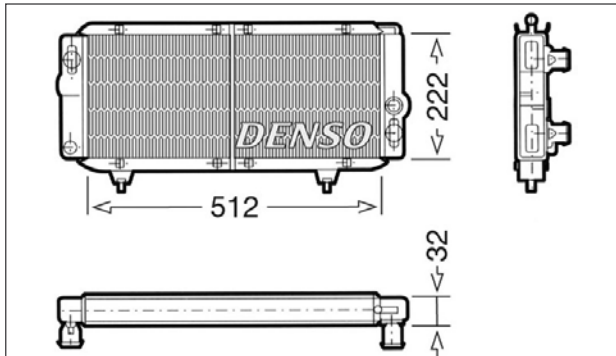

### DRM21005

CITRÖEN C2 / C3 PEUGEOT 207 / 1007