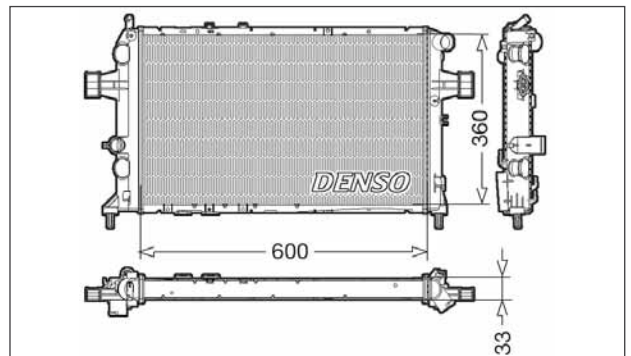

DRM20018

OPEL Astra G 2.0 Di / 16V. Diesel