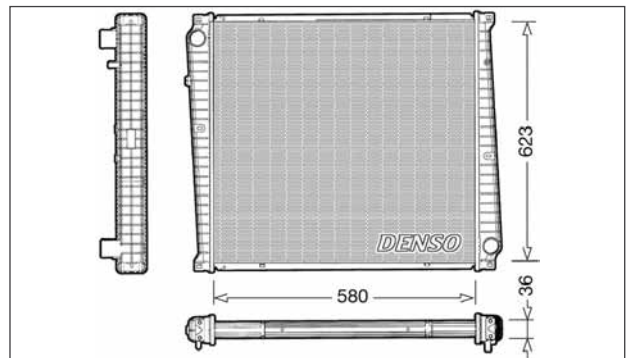

DRM23017

RENAULT Mascott 120 / 160