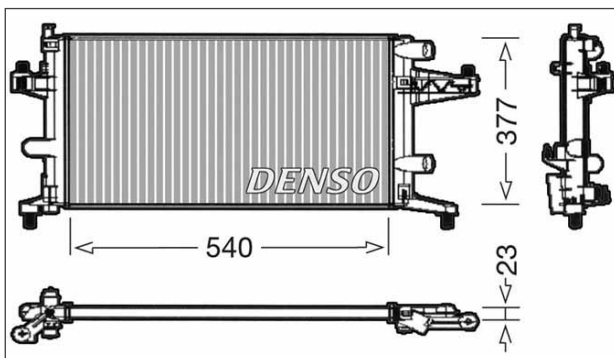

DRM20040

OPEL Corsa C 1.0 / 1.2