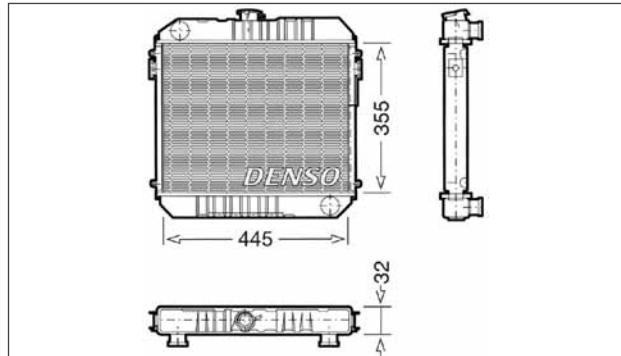

DRM20001

OPEL Ascona B 1.9 / 2.0 / Manta B 1.8/ 1.9 / 2.0