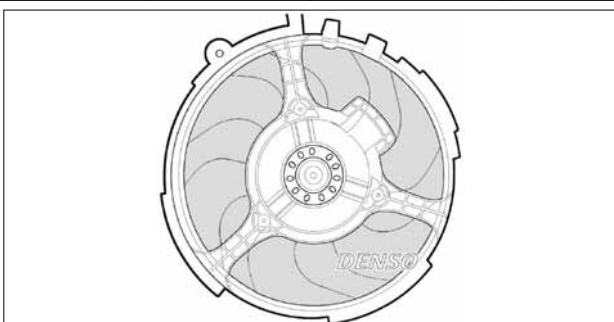

DER09060

FIAT Stilo 1.2 16V

Ø	↻	V: 12	W: