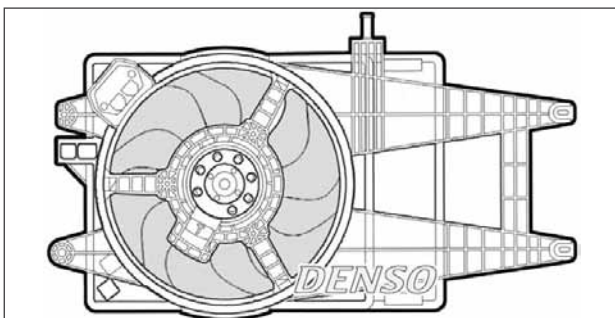

DER09042

FIAT Idea / Punto (03-) - LANCIA Musa Ypsilon 1.4

Ø 312   H   V: 12   W: 150