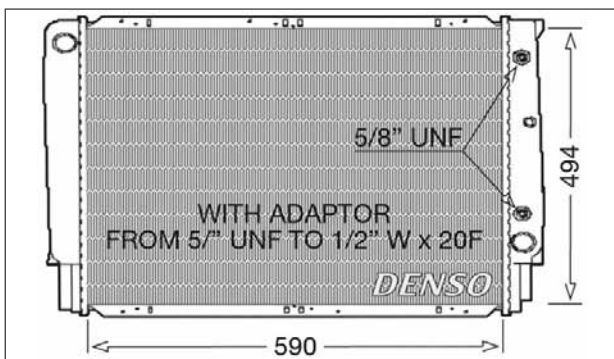

**DRM33066**

**VOLVO C70 / S60 / S70 / V70 / S80 / XC70**

**DRM33067**

**VOLVO C70 / S70 / V70 / XC70**

**DRM36001**

**SUBARU Forester 2.0 / 2.5**

**DRM34001**

**ZASTAVA YUGO 45 / 55**