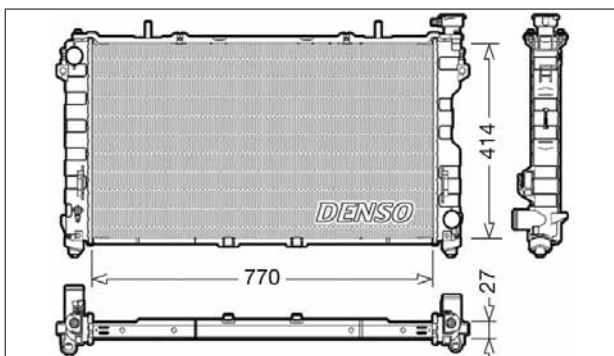

DRM06011

CHRYSLER Voyager III 3.3 / 3.8 - DODGE Caravan III