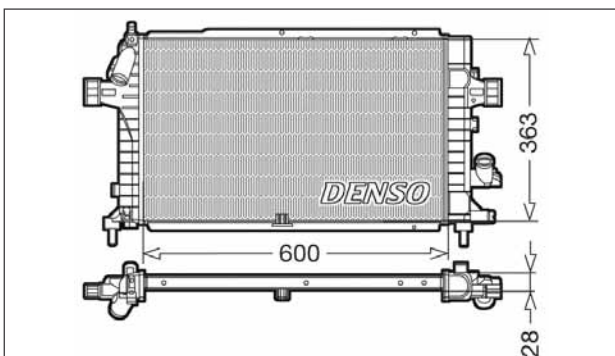

DRM20100

OPEL Astra H 1.9 / 1.3 CDTi