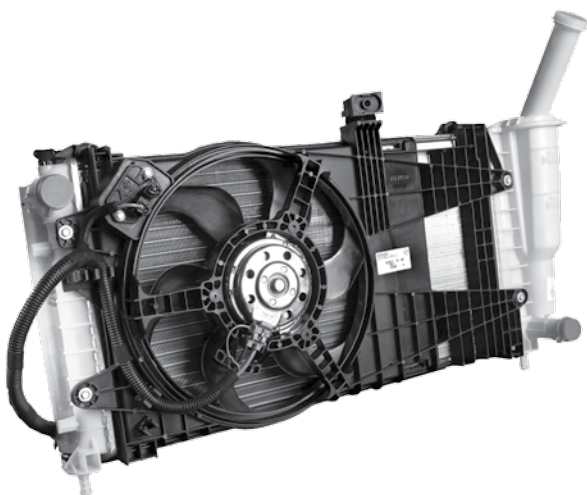

Notre vaste programme de qualité OE de systèmes de refroidissement du moteur dont les radiateurs de refroidissement, les groupes moto-ventilateurs, les radiateurs de chauffage, les intercoolers, les radiateurs d'huile et les condenseurs permet désormais aux clients du marché de la rechange de bénéficier de ce savoir-faire innovateur.

La performance d'échange de chaleur dépend de la technologie utilisée. Les gammes d'échangeurs de chaleur évolués de DENSO intègrent les technologies du soudobrasage et de la déformation mécanique afin de fournir la solution idéale pour chaque véhicule. Le soudobrasage permet un meilleur contact entre le tube et les ailettes et assure une transmission plus efficace de la chaleur. La technologie de la déformation mécanique – où le tube est 'pressé' contre les ailettes – offre légèrement moins de contact mais avec l'avantage d'un coût plus faible. Chaque radiateur DENSO est développé spécialement pour le véhicule et le moteur qu'il va équiper. Il est testé de manière rigoureuse de façon à garantir une performance exceptionnelle. Un radiateur DENSO d'une surface frontale de 0,2m² dispose en réalité une surface d'échange totale au niveau des ailettes de plus de 6m².

Lorsqu'il vous faut un produit de refroidissement du moteur de rechange, un seul nom s'impose : DENSO.