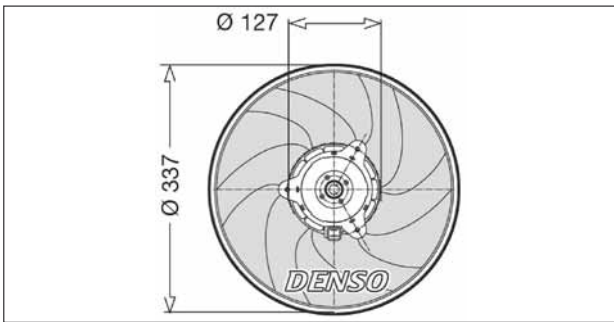

### DER21003

PEUGEOT 306 / 405 / 605 / 606 / 607 / 806 / Expert / Partner

Ø 320      ↻      V: 12      W: 250