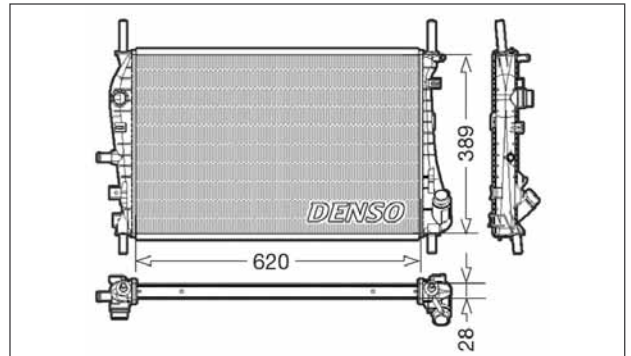

DRM10073

FORD Mondeo III 2.0 Di 16V