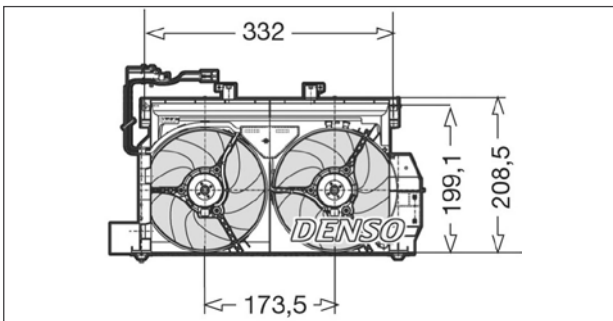

DER07001

CITROEN Xantia

Ø 360   ↻   V: 12   W: 460