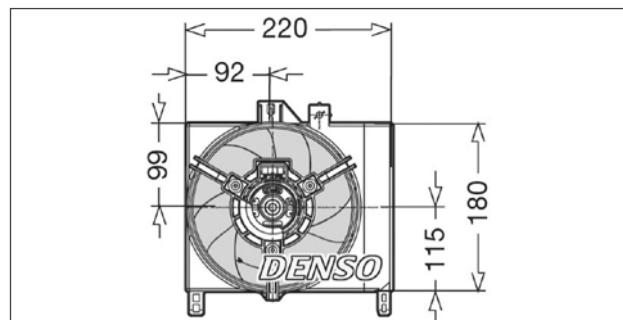

### DER16002

MCC Smart 600 (CC.698)

Ø 169    ↻    V: 12    W: 60