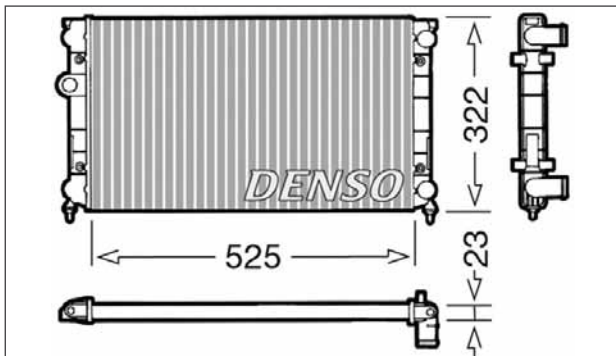

DRM32006

VOLKSWAGEN Golf III / Vento 1.8