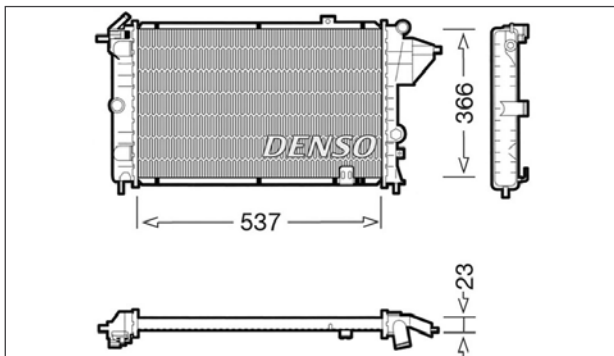

DRM20023

OPEL Vectra 1.7 D / 1.8 si / 2.0