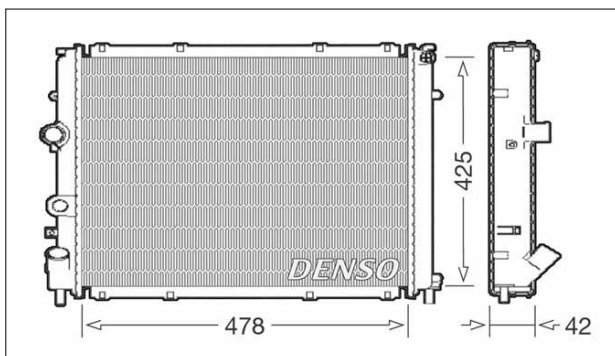

DRM23031

RENAULT Kangoo 1.9 D A/C