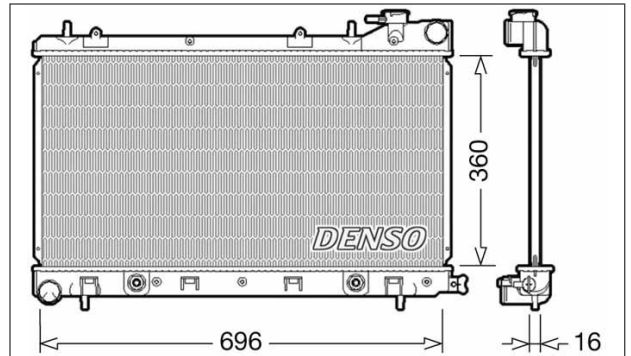

DRM36002

SUBARU Forester 2.0