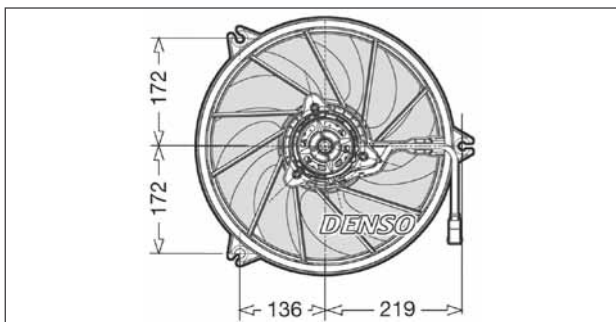

DER21009

PEUGEOT 206 1.4 / 1.6 / 1.9 2.0 with multiplexing

Ø 380   ↻   V: 12   W: 300