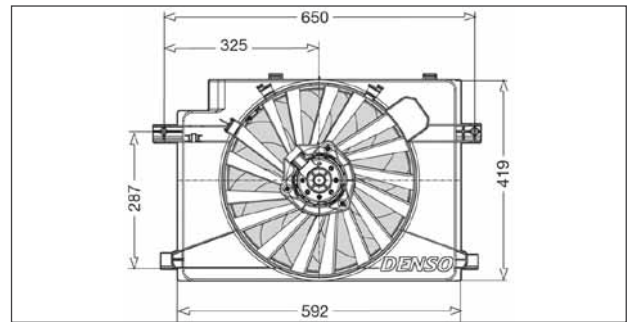

### DER01003

ALFA ROMEO 145 / 146 (+) - FIAT Tipo / Tempra - LANCIA Dedra

Ø 385    H    V: 12    W: 400