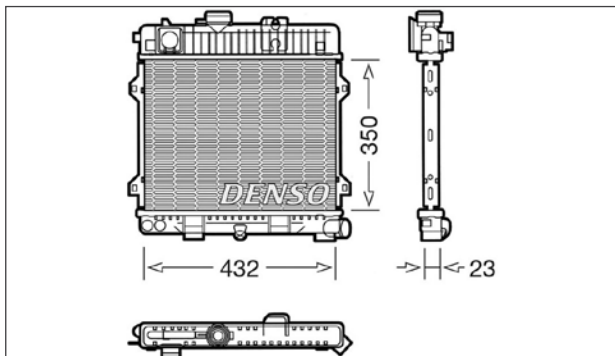

DRM05024

BMW 3E30 / 316 / 318 / 5E28 / 518