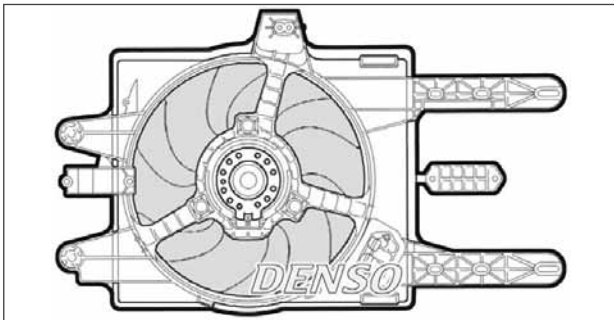

Engine Cooling

Photo Guide – Cooling Fans

DER09030

FIAT Punto 55/60 - LANCIA Ypsilon 1.1 Elefantino Blu

Ø 320	⊖ H	V: 12	W: