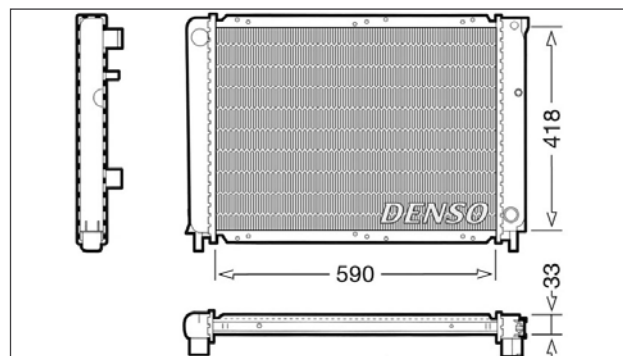

DRM33031

VOLVO 740