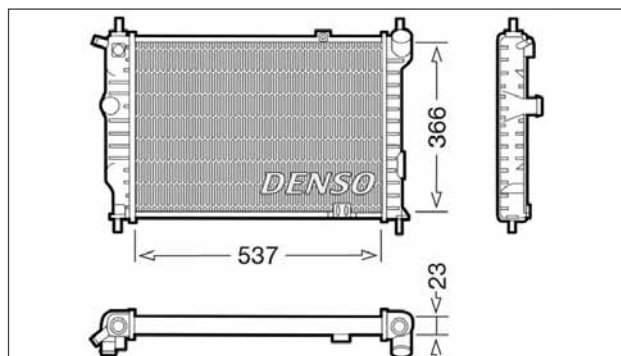

DRM20011

OPEL Astra F / III 1.8 / 2.0