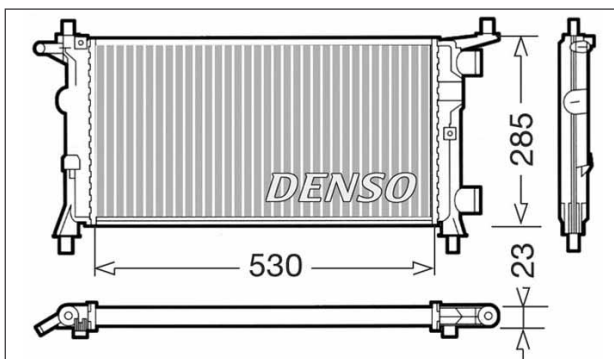

**DRM20050**

OPEL Senator 2.5 / 3.0 A/T