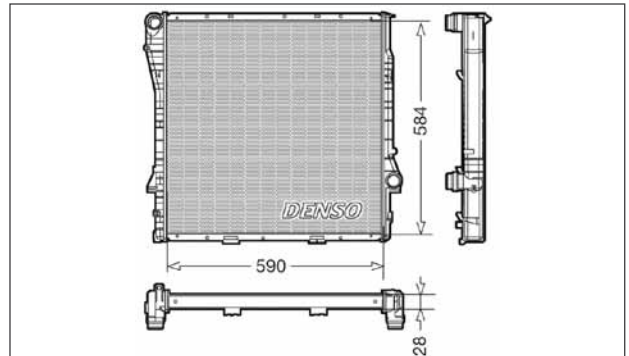

DRM05116

BMW X5 3.0i / 3.0 Di