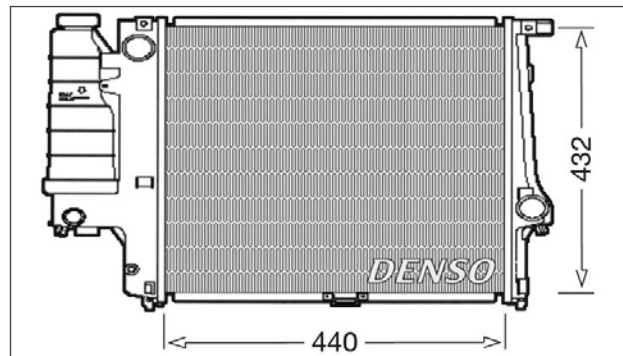

DRM05037

BMW 3E30 / 316i / 3E36 / 316i / 318i / 325i