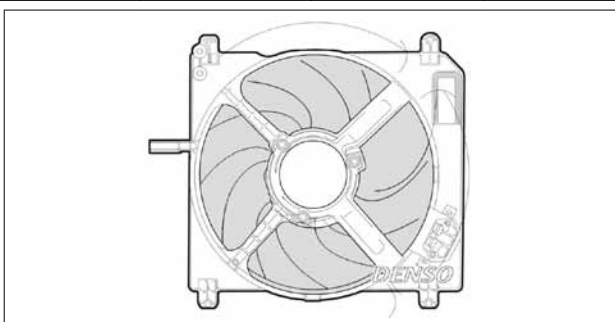

DER09009

FIAT Marea 2.0 20v

Ø 380   H   V: 12   W: 250