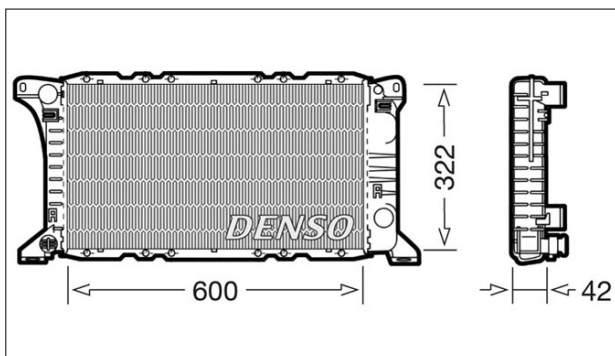

DRM10091

FORD Transit 86 1.6 / 2.0 / 2.5 D