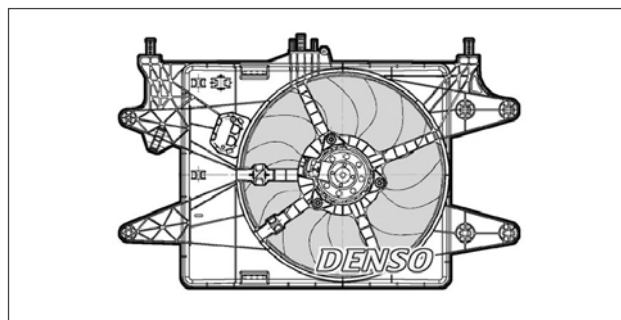

DER09081

FIAT Doblò 1.4 P. 77CV (223 Rest.)(+)

Ø 383	↻	V: 12	W: 340