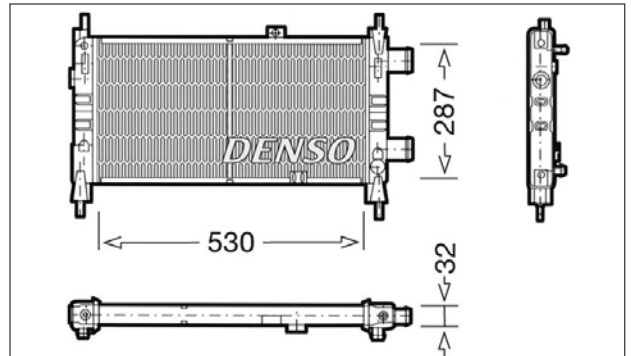

DRM20065

OPEL Kadett E / Astra 1.2