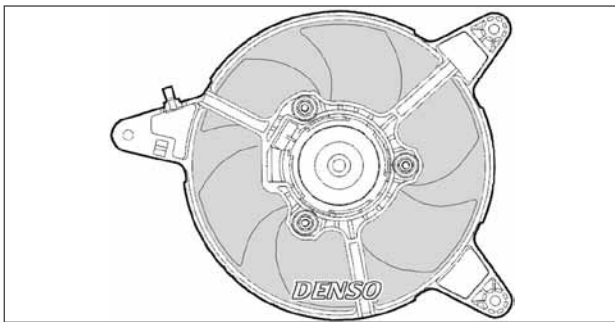

DER09095

FIAT Panda 1.0 / 1.1 4x4 - LANCIA Y10 1.0 / 1.1 4X4 1.3 Fire

Ø 225   ↻   V: 12   W: 90