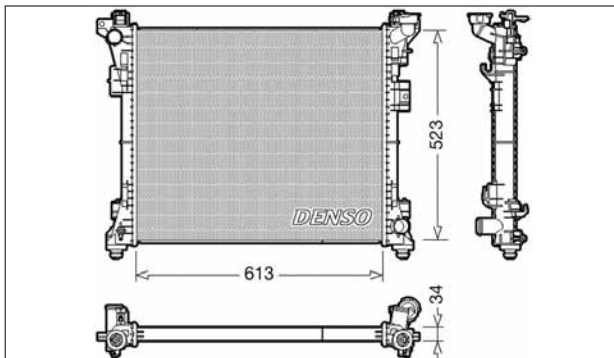

DRM06006

CHRYSLER Voyager IV 3.3 / 3.8