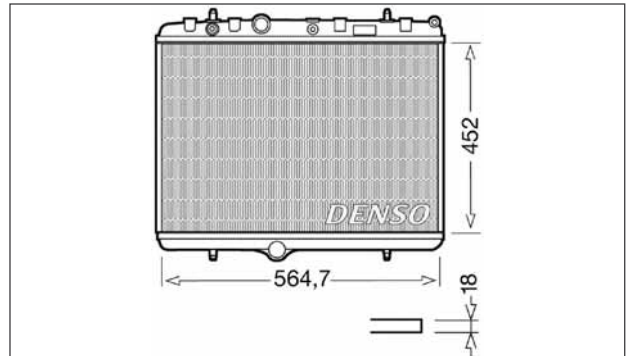

DRM21055

CITRÖEN C3 / C3 Picasso / DS3 - PEUGEOT 207 / 407