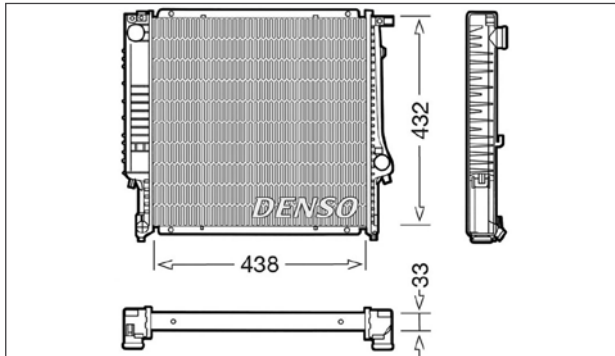

### DRM05022

BMW 3E30 / 320 CAT/ 325i