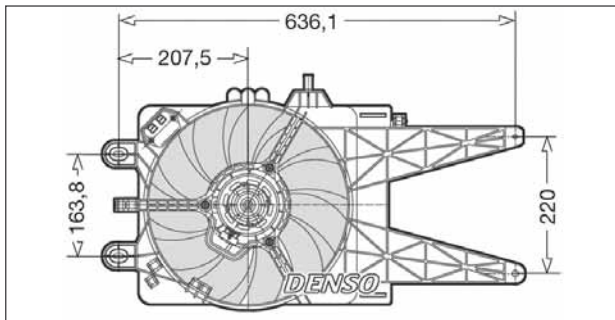

DER09015

FIAT Punto 1.2 16V (+)

Ø 315   ↻   V: 12   W: 100