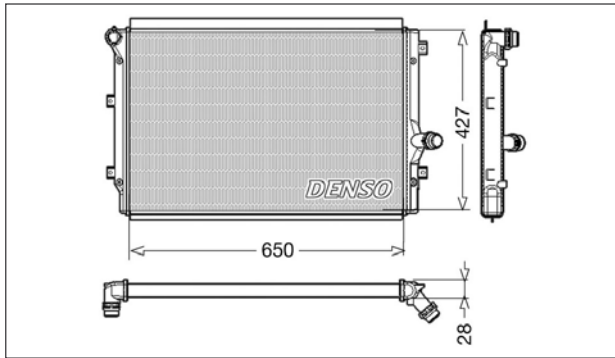

DRM32017

AUDI A3 II 2.0 TDI TD VOLKSWAGEN Golf V