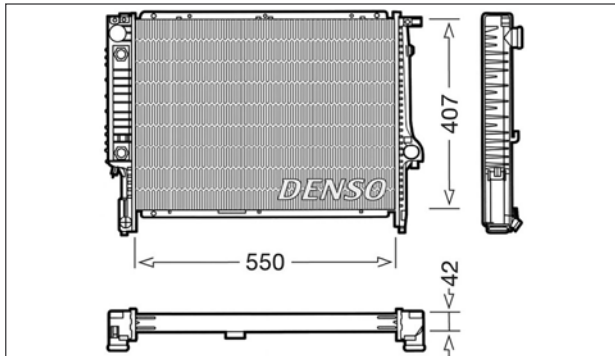

DRM05040

BMW 3E36 / 325 TD 6 cyl