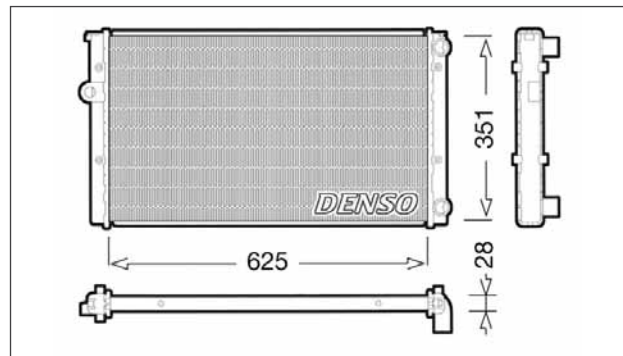

DRM32009

VOLKSWAGEN Golf III / Vento 1.6/ 1.8/ 2.0/ 1.9TDI