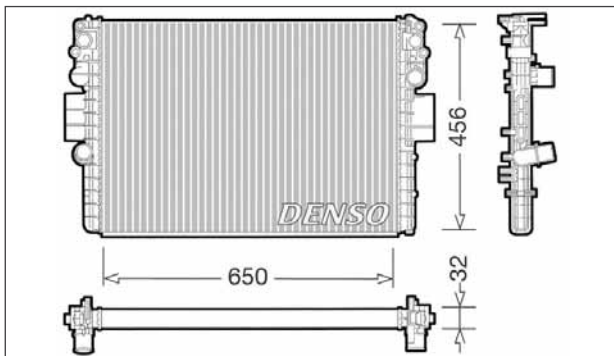

DRM12006

IVECO New Daily 2.3 TD