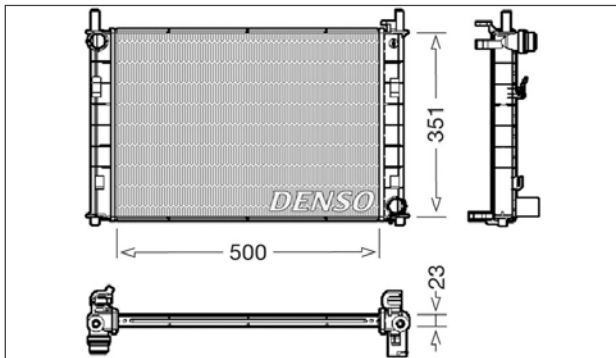

DRM10045

FORD Fiesta V 1.4 / 1.6