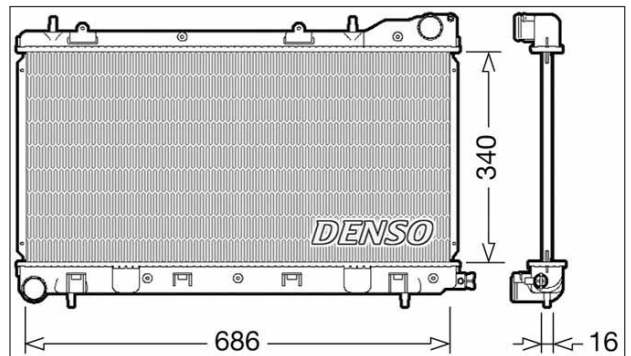

DRM36003

SUBARU Forester 2.0 / 2.0 S Turbo