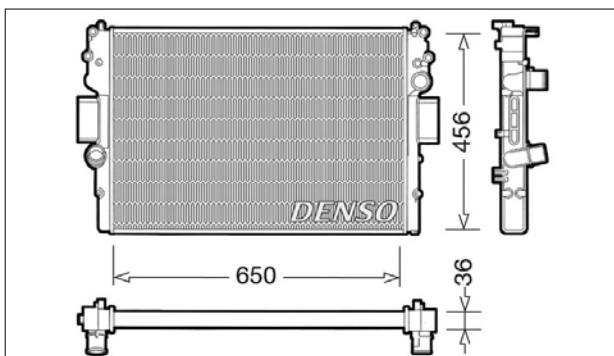

DRM12007

IVECO New Daily 2.3 TD