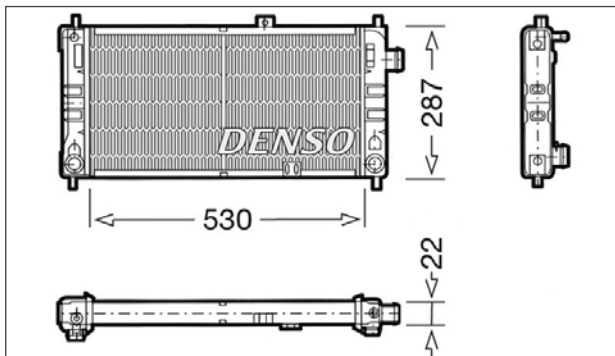

DRM20062

OPEL Kadett D 1.3 Astra I 1.3