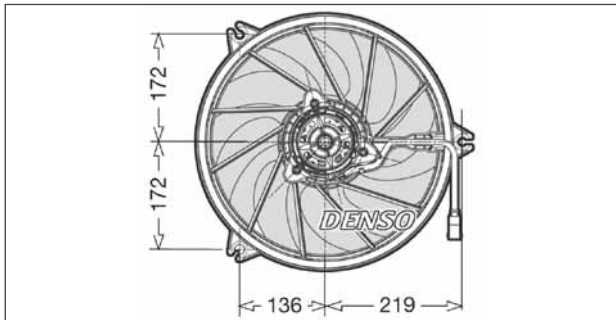

DER21008

PEUGEOT 206 1.9D / 2.0 Hdi w/o multiplexing

Ø 380   ↻   V: 12   W: 300