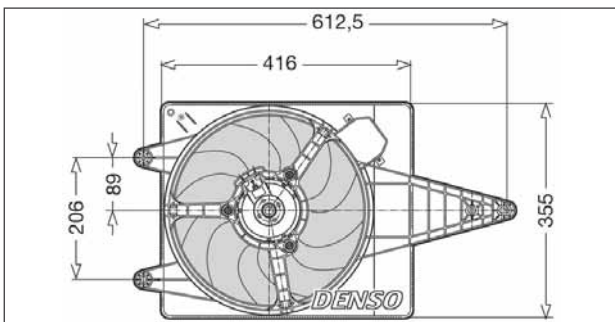

DER01004

ALFA ROMEO 145 / 146 / 155 (+) - FIAT Tipo / Tempra

Ø 355   H   V: 12   W: 252