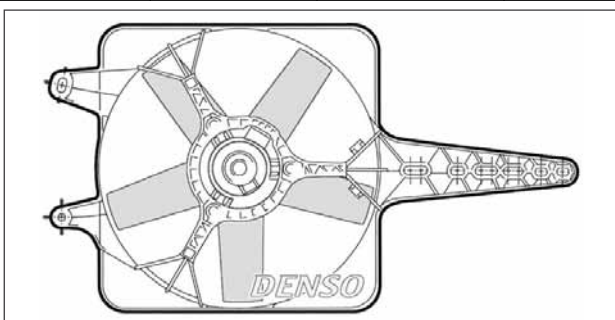

DER09071

FIAT Regata / Uno - LANCIA Delta / Prisma

Ø	↻	V: 0	W: