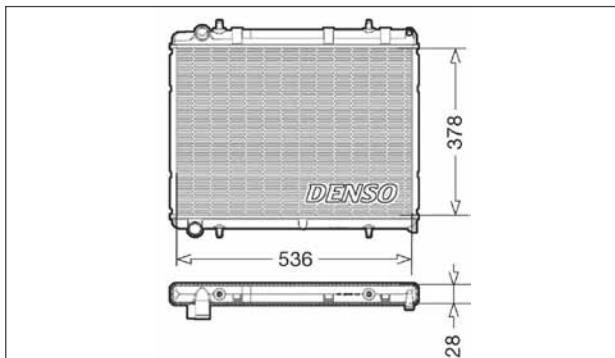

DRM21035

CITRÖEN C4 / C4 Picasso PEUGEOT 307