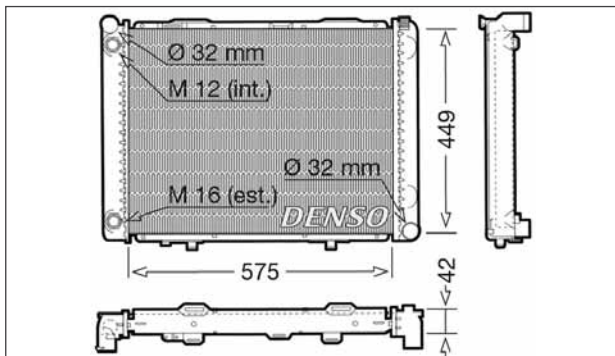

DRM17069

MERCEDES 190 D 2.5 A/C A/T (W 201)