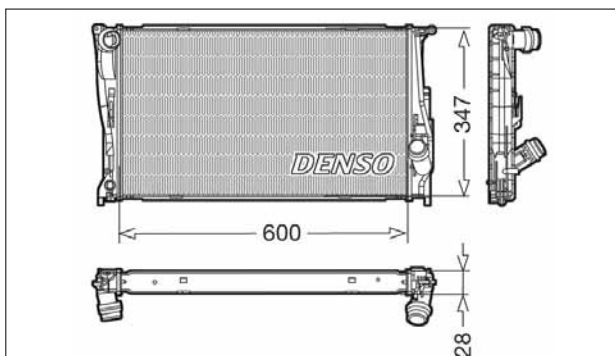

DRM05111

BMW 1 E87 / 3 E90 / 3 E91 / 3 E92 / 3 E93