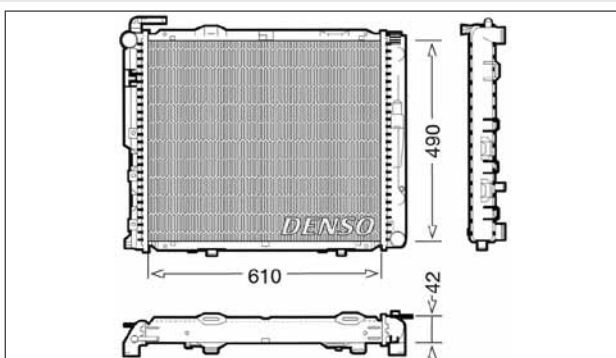

DRM17035

MERCEDES 300 D (W 124)