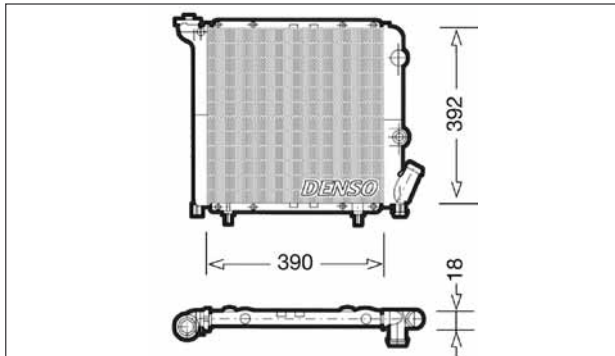

DRM23029

RENAULT R 5 Super 1.4 / 1.4i / 1.7