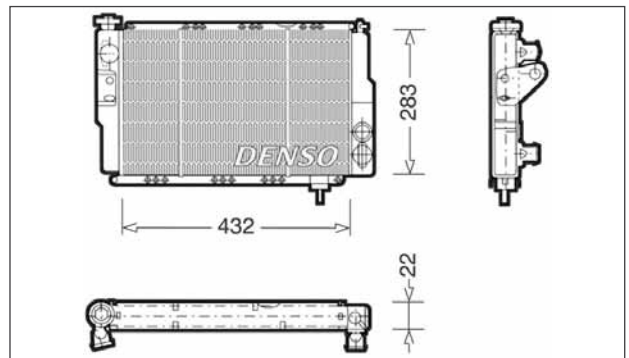

DRM23041

RENAULT R5