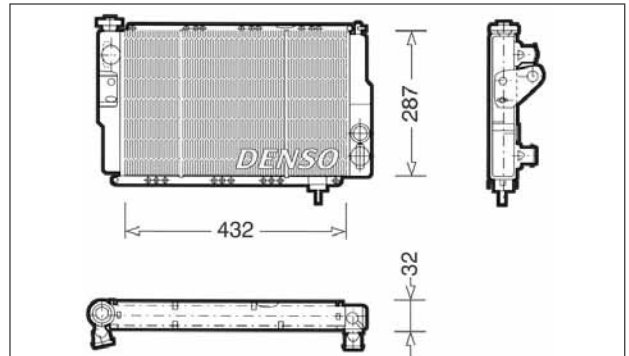

DRM23040

RENAULT R5