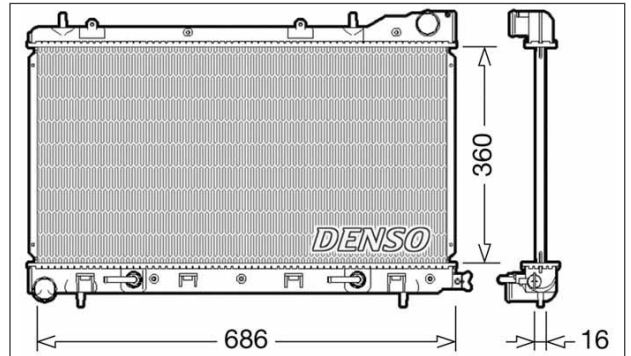

**DRM33066**

**VOLVO C70 / S60 / S70 / V70 / S80 / XC70**

**DRM33067**

**VOLVO C70 / S70 / V70 / XC70**

**DRM36001**

**SUBARU Forester 2.0 / 2.5**

**DRM34001**

**ZASTAVA YUGO 45 / 55**