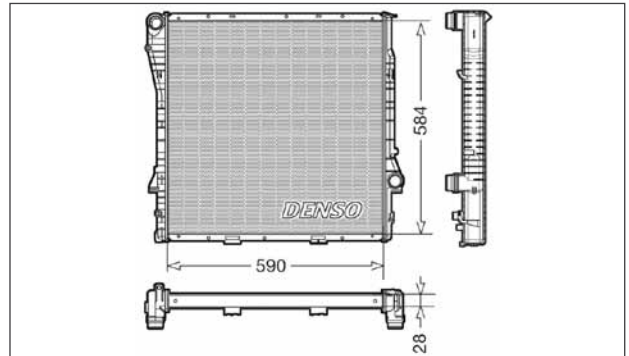

DRM05115

BMW X5 3.0i / 3.0 Di / 4.4i