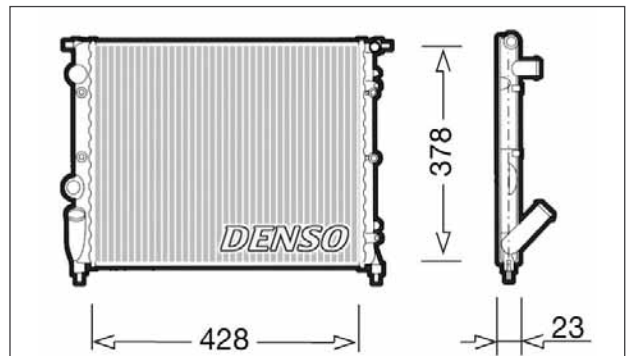

DRM23001

RENAULT Clio 1.2 / 1.4 Express II / R19