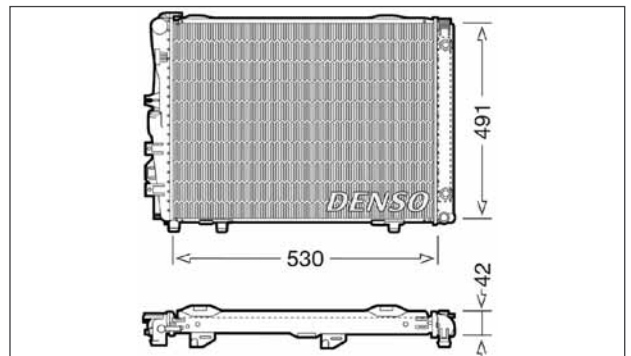

DRM17030

MERCEDES 260 E / 300 E A/T (W 124)