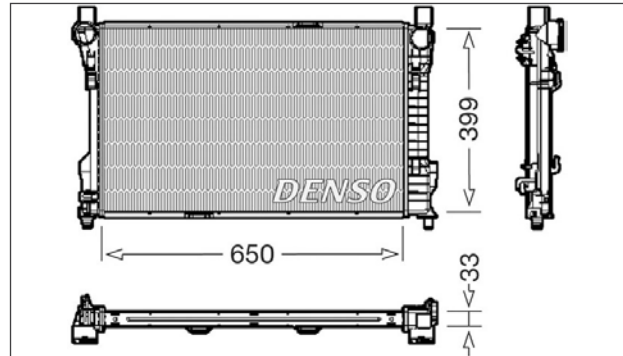

DRM17082

MERCEDES C270 CDI A/C (W 203)