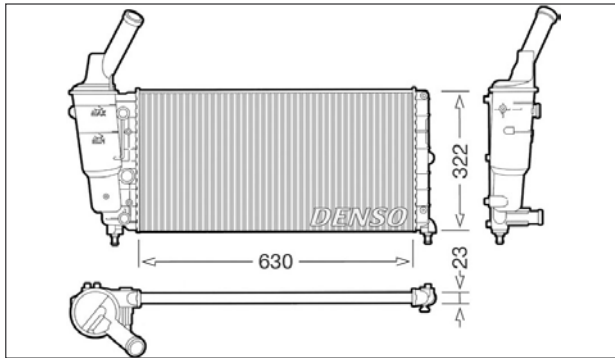

DRM13005

LANCIA Y Rest. 1.2 8V / 16V