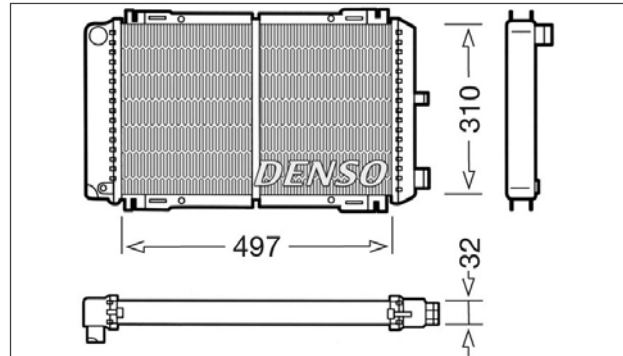

DRM10031

FORD Fiesta II 1.3 / 1.4 1.6D / 1.6 XR2i