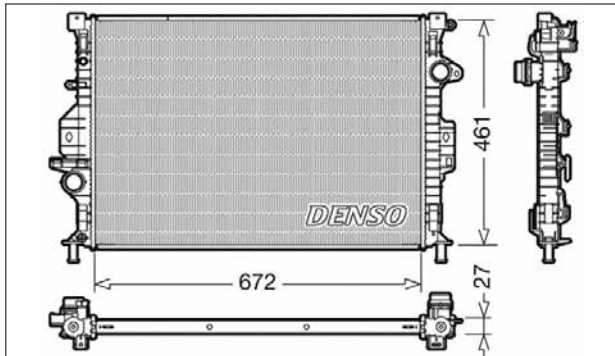

DRM10069

FORD Galaxi / Mondeo IV - LAND ROVER Freelander - VOLVO V70 / S80