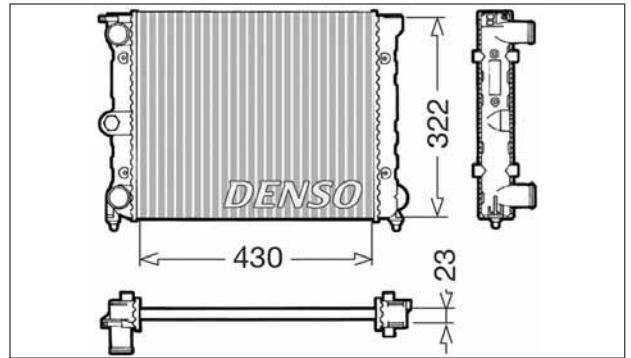

DRM32022

VOLKSWAGEN Polo II Golf II / Passat II