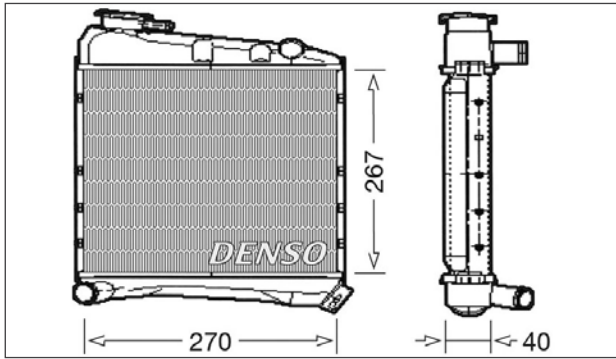

DRM03020

AUSTIN Mini GT 1.3