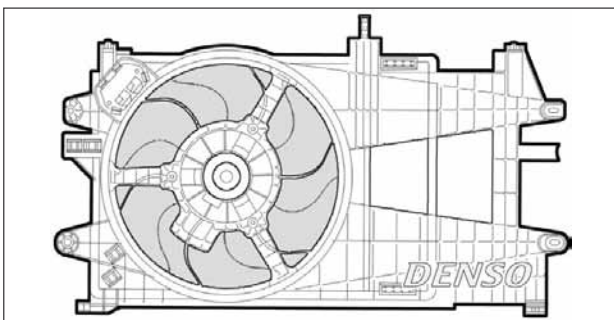

DER09033

FIAT Punto 1.2 8v/16v

Ø 300	⊖ H	V: 12	W: 150