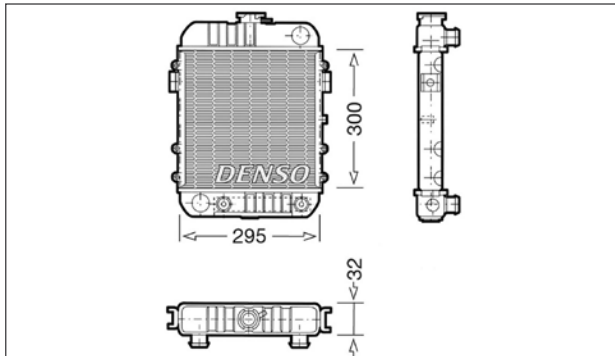

DRM20061

OPEL Kadett B / C 1.0 / 1.2 A/T