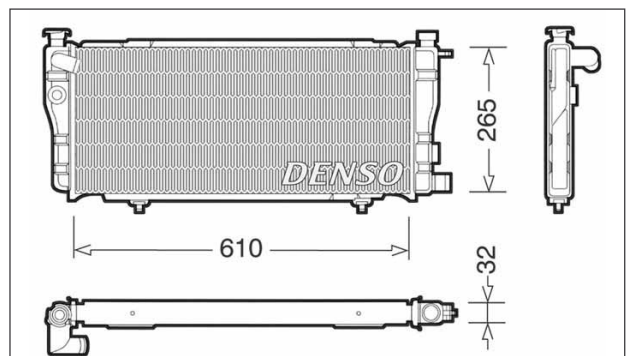

DRM21012

PEUGEOT 205 1.4 / 1.6 P. / 1.8D