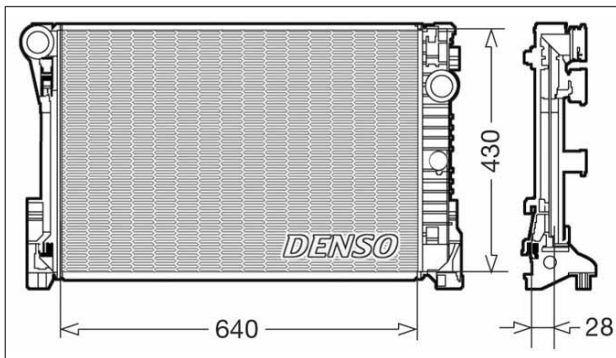

DRM17110

MERCEDES GLK / C CLASS / E CLASS