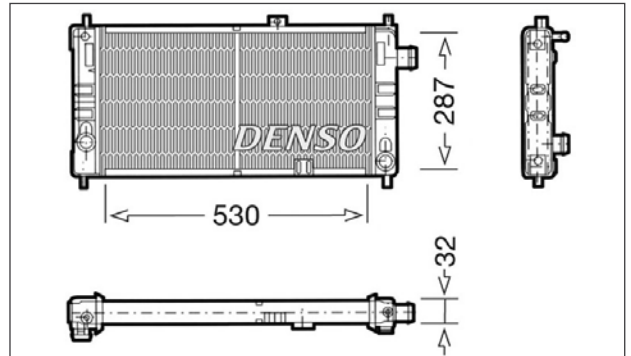

DRM20064

OPEL Kadett D 1.3 P. / Astra I 1.3