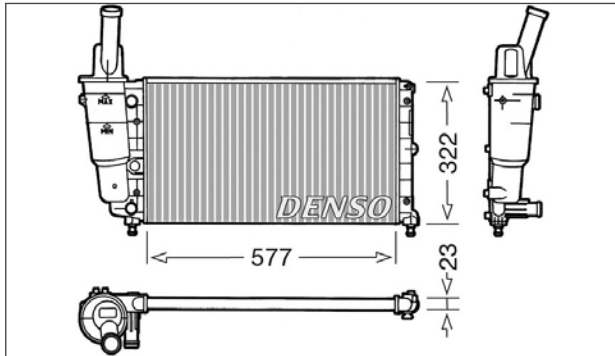

DRM13004

LANCIA Y 1.1 Elefantino / 1.2i