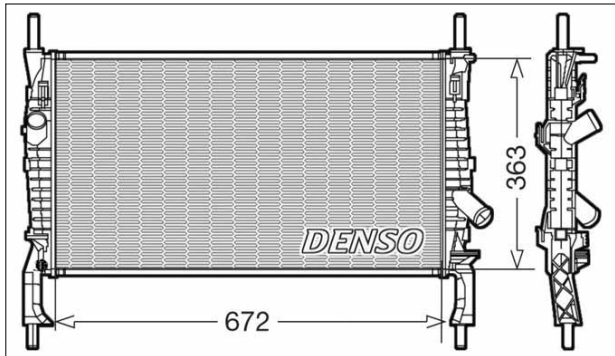

DRM10105

FORD Transit VII 2.2 TDCi / 2.3i / 2.4 TDCi