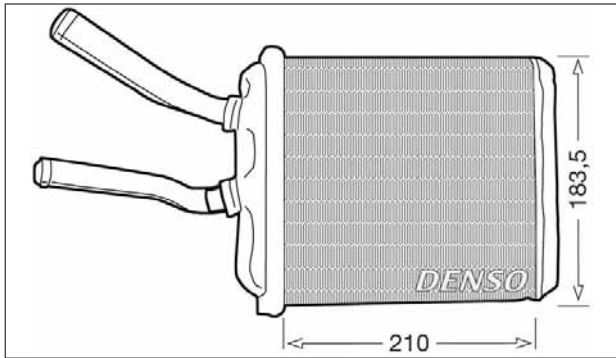

# DENSO Photo Guide – Heater Cores

**DRR01001**

ALFA ROMEO 166 - LANCIA Kappa (all)

**DRR02004**

AUDI A6 (C6)

**DRR01010**

ALFA ROMEO 156 / GTV / Spider

**DRR05005**