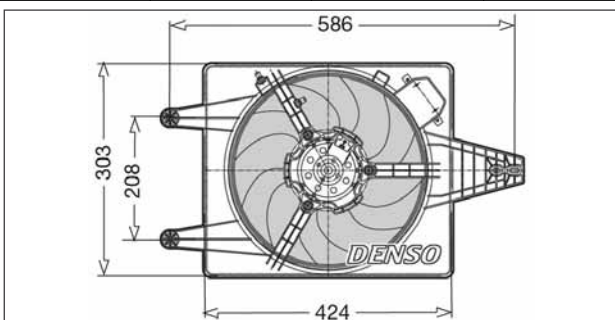

DER13010

LANCIA K 2.0/ 2.4

Ø 363   ↻   V: 12   W: 180