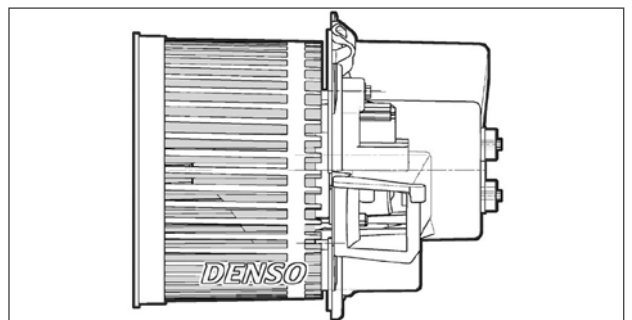

DEA09063

FIAT 500 / Panda III A/C Aut. (169-312) - FORD Ka (08-)

Ø 136   ↻   V: 12   W: