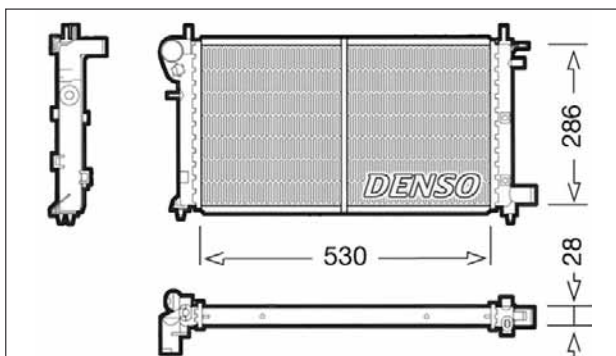

DRM21003

PEUGEOT 106 I / II 1.5 D