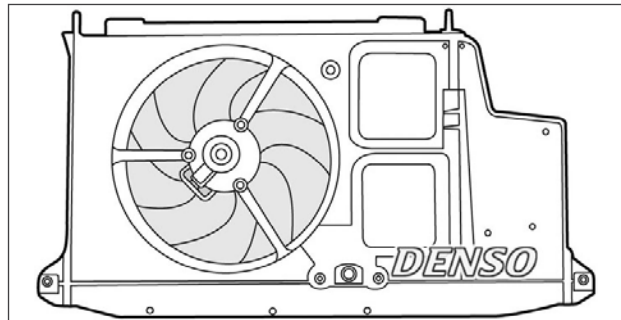

### DER21012

PEUGEOT 206 P/D

Ø 340      ↻      V: 12      W: 100