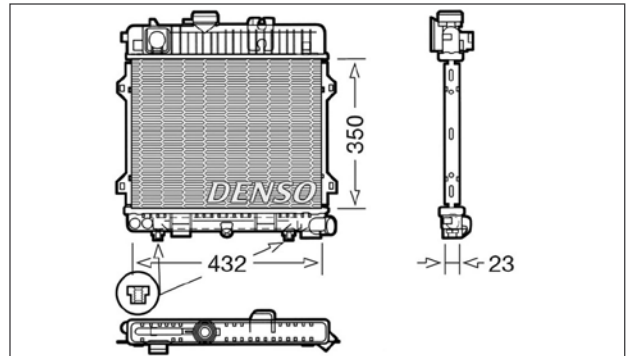

DRM05028

BMW 3E30 / 316 / 318i