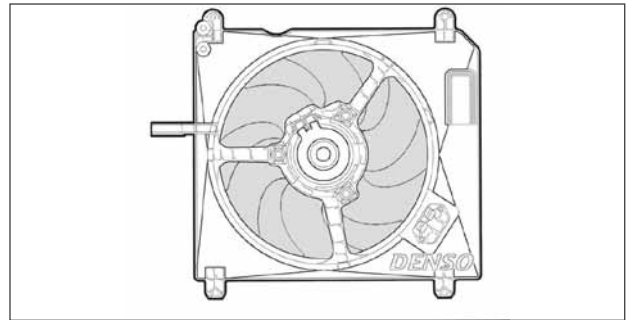

DER09002

FIAT Bravo/a 1.4 16V

Ø 340   ↻ H   V: 12   W: 150