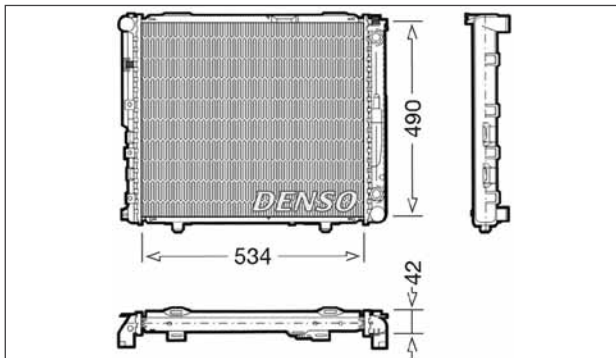

DRM17032

MERCEDES 200 / 250 D /TD 300 D A/T (W 124)