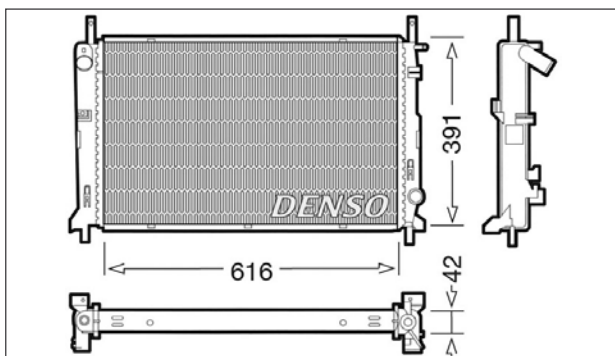

DRM10071

FORD Mondeo 1.8 TD / 2.5