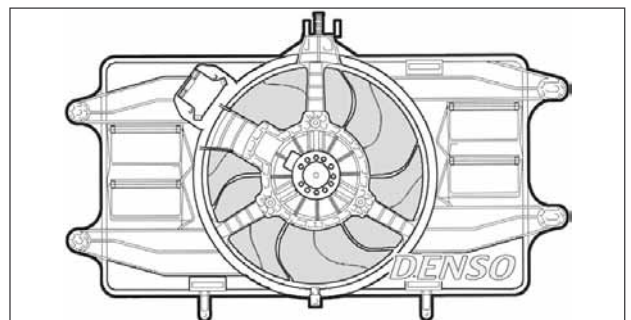

DER09021

FIAT Doblò 1.2 8v

Ø 300   ↻ H   V: 12   W: 80