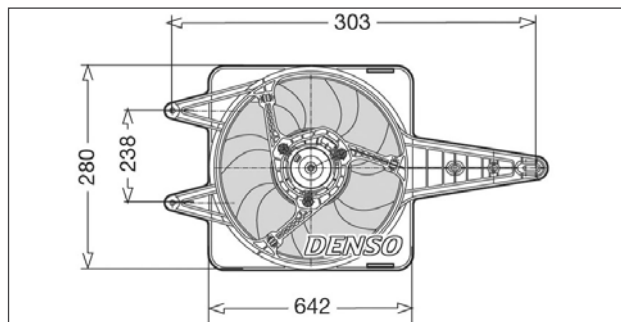

### DER09029

FIAT Uno Selecta TT

Ø 300    H    V: 12    W: