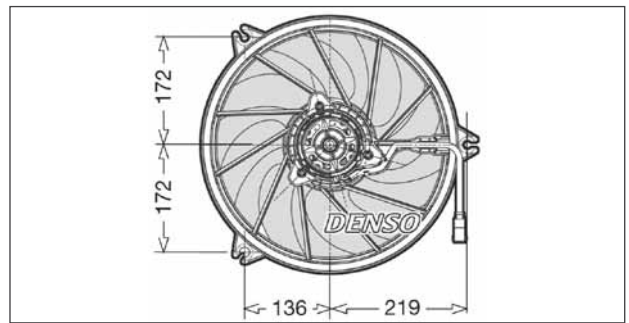

### DER21003

PEUGEOT 306 / 405 / 605 / 606 / 607 / 806 / Expert / Partner

Ø 320      ↻      V: 12      W: 250