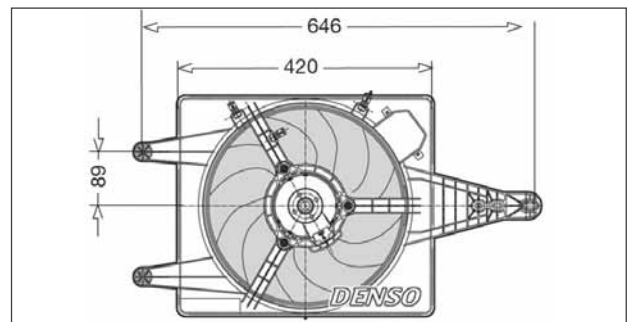

### DER01010

ALFA ROMEO 156

Ø    H    V: 12    W: 180