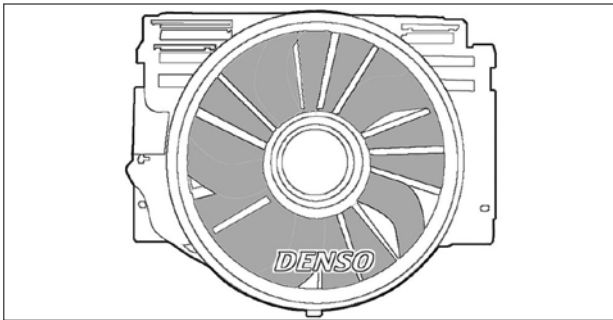

DER05007

BMW X5

Ø 460   ↻   V: 12   W: