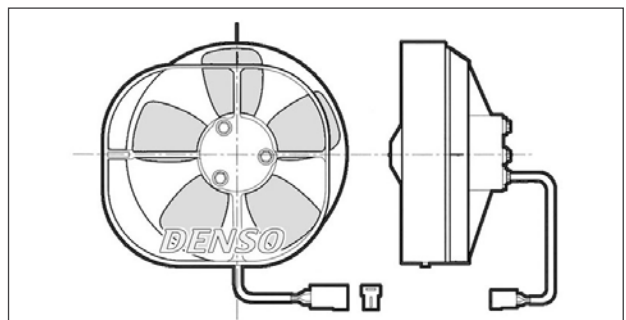

DEA09204

FIAT Panda 45 Super 750 Fire / Young

Ø	↻	V:	W: