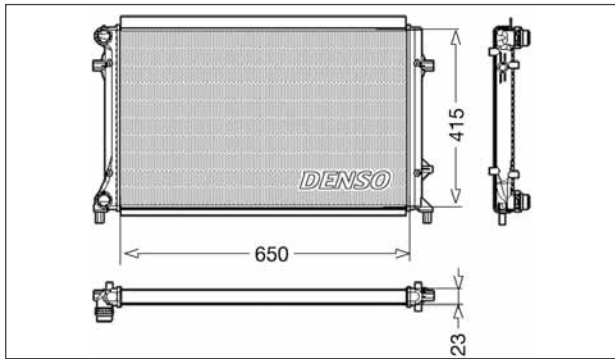

DRM32018

AUDI A3 II 1.6 FSI / 16V VOLKSWAGEN Golf V