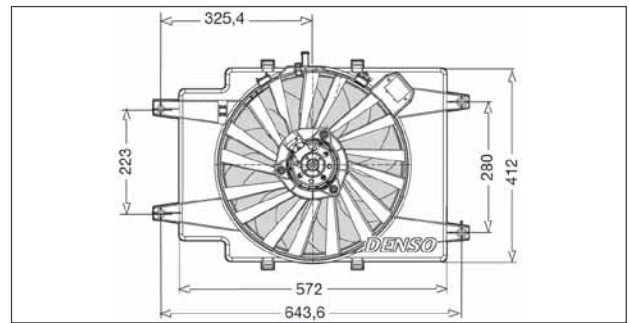

DER01007

ALFA ROMEO 147 1.8 / 2.0

Ø 405   H   V: 12   W: 264