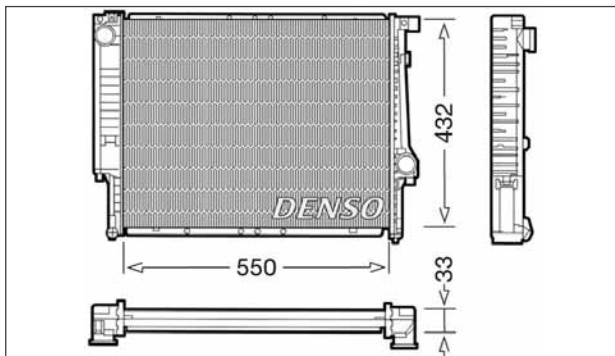

DRM05041

BMW 3E36 / 325i