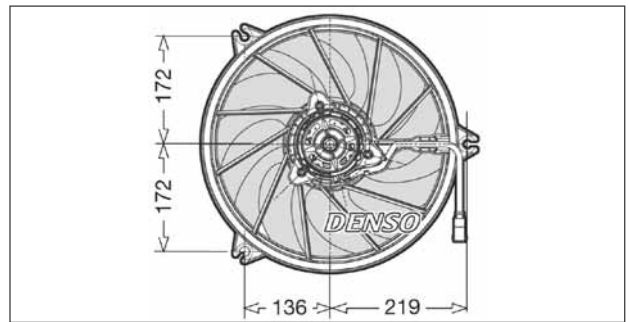

DER21007

PEUGEOT 206 1.1 / 1.4 / 1.6 / 1.9 / 2.0 w/o multiplexing

Ø 380   ↻   V: 12   W: 250