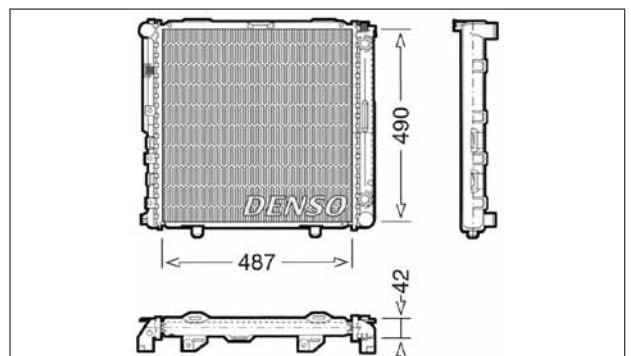

DRM17031

MERCEDES 200 E/T 230 CE E TE A/T (W 124)