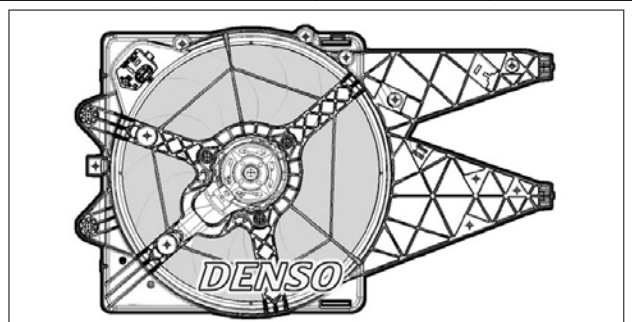

Ø 384	↻	V: 12	W: 110
-------	---	-------	--------