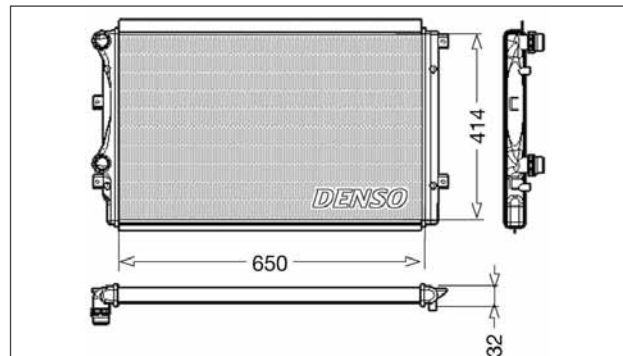

DRM32015

AUDI A3 II 1.9 TDI / VOLKSWAGEN Golf V