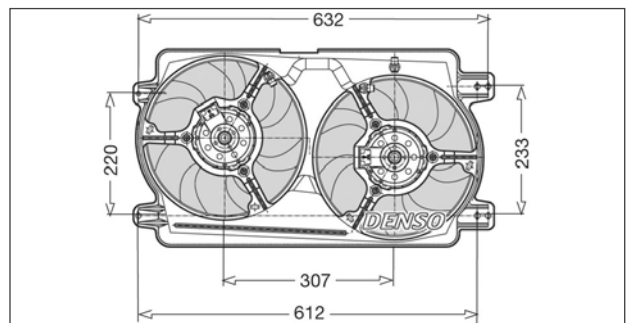

### DER01018

ALFA ROMEO 166 2.4 JTD

Ø	↻	V: 12	W:
---	---	-------	----