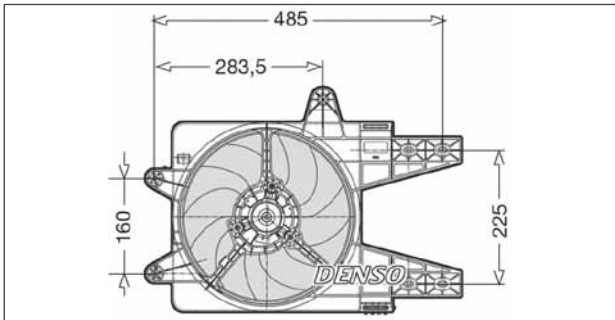

### DER13003

LANCIA Y FIAT Punto 1.1 55 (176)

Ø 300    ↻    V: 12    W: 100