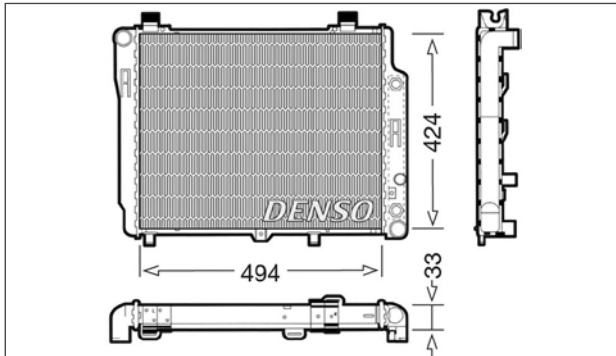

### DRM17075

MERCEDES C 200 / 220 D A/T (W 202)