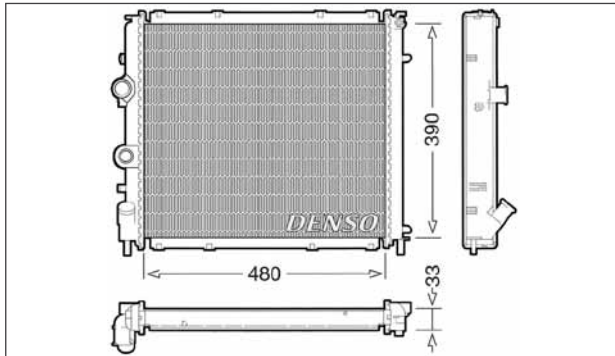

DRM23011

RENAULT Clio II 1.9 D RN / RT