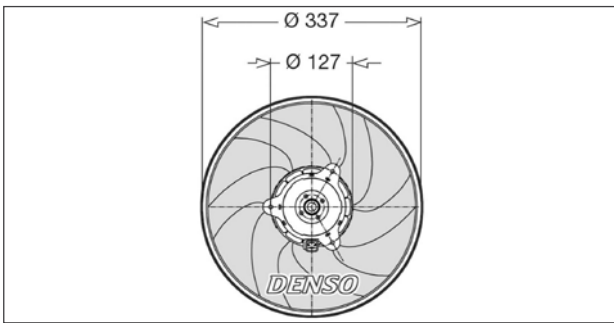

DER21002

PEUGEOT 306 1.9 D / 406 / Partner - CITROEN Berlingo

Ø 335   ↻   V: 12   W: 200