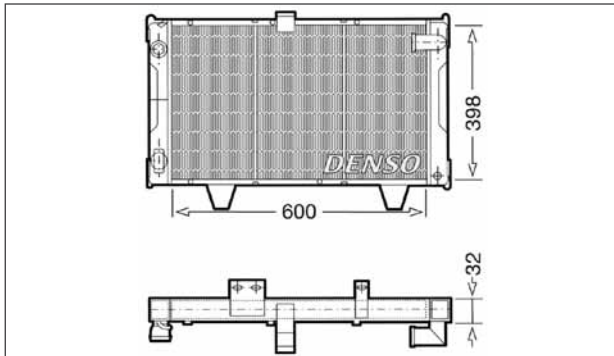

DRM21061

PEUGEOT 504 2.0 / 2.1 / 2.3