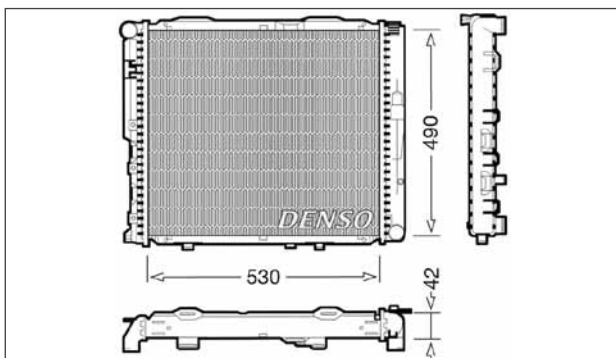

DRM17034

MERCEDES 200 D / 300 D 250 TD (W124)