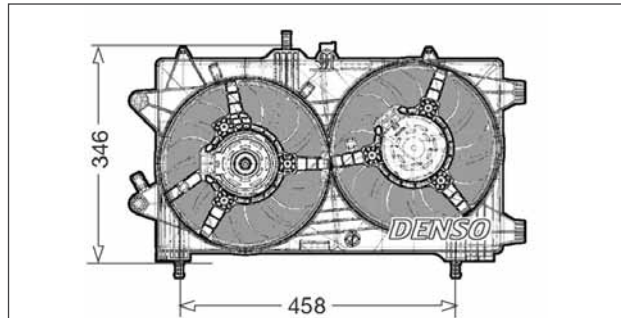

### DER09044

FIAT Idea / Punto - LANCIA Musa / Ypsilon

Ø 275    H    V: 12    W: 150 / 110