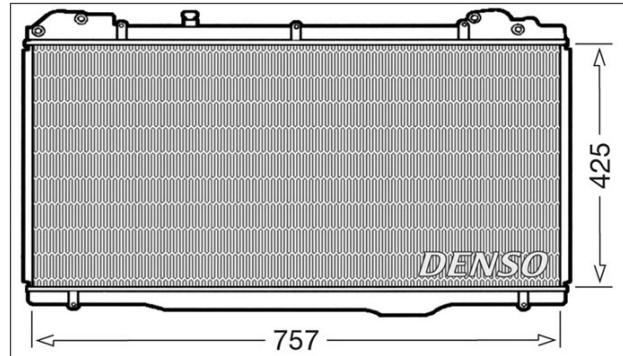

DRM23023

RENAULT Espace III 2.2 TD