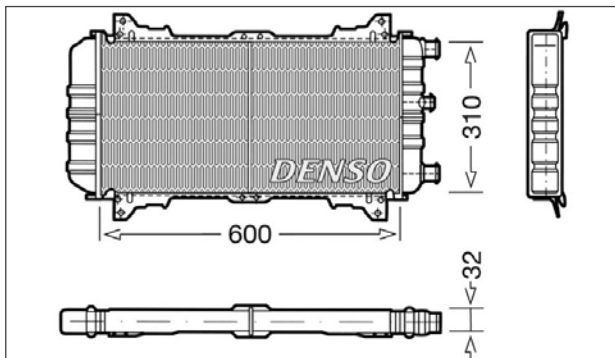

DRM10018

FORD Escort III 1.3 / 1.6 LX