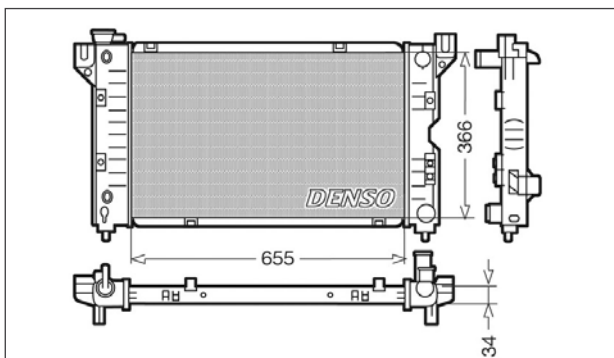

DRM06010

CHRYSLER Voyager 2.0 / 2.4 / 2.5 / 3.3 / 3.8