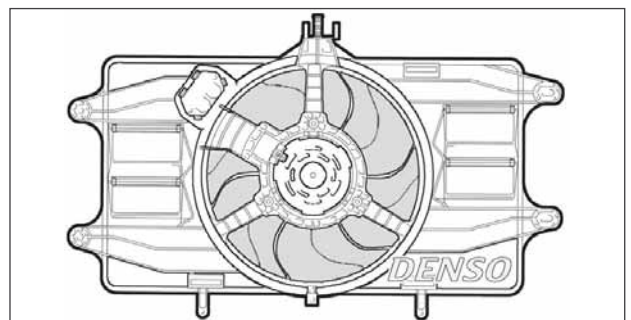

DER09020

FIAT Doblò 1.2 8v

Ø 300   ↻ H   V: 12   W: 270