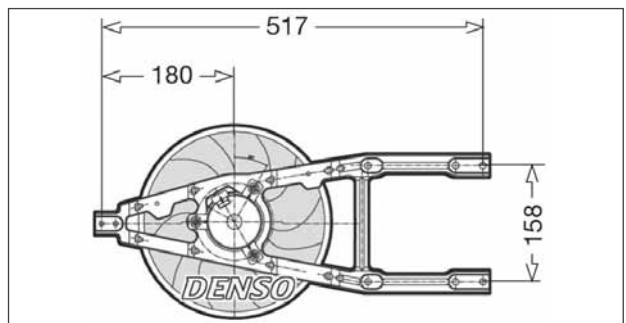

### DER09012

FIAT Cinquecento / Seicento 0.9 (170AB)

Ø 260    H    V: 12    W: 100