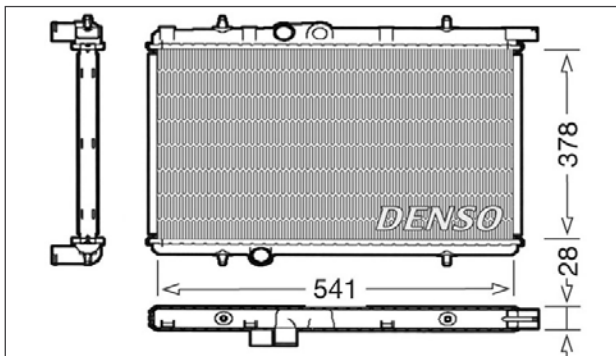

DRM21021

PEUGEOT 206 1.9 / 2.0 D / CITRÖEN Xsara Picasso 1.6 / 1.8