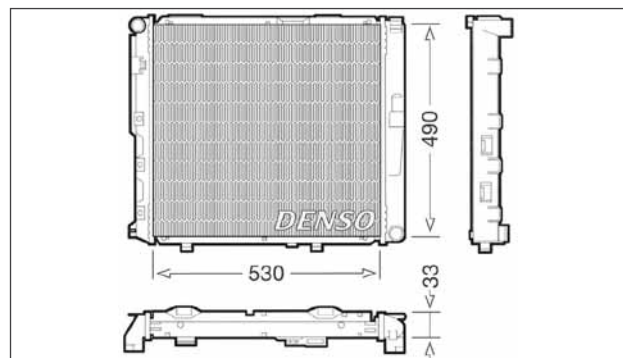

DRM17038

MERCEDES 200 / 250 D /TD (W 124)