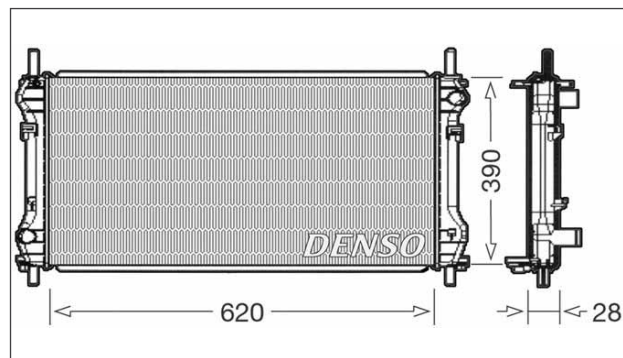

DRM10102

FORD Transit 2000 2.4 TD