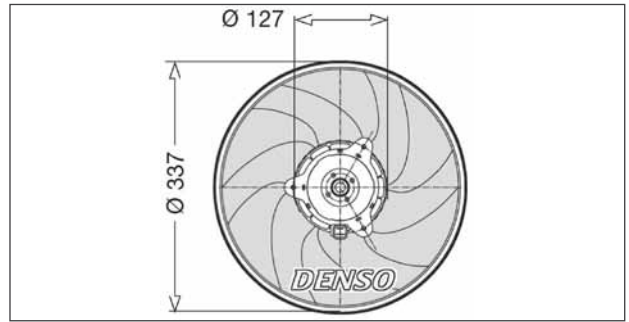

### DER21004

PEUGEOT 306 / 405 / 605 / Partner

Ø 335      ↻      V: 12      W: 200