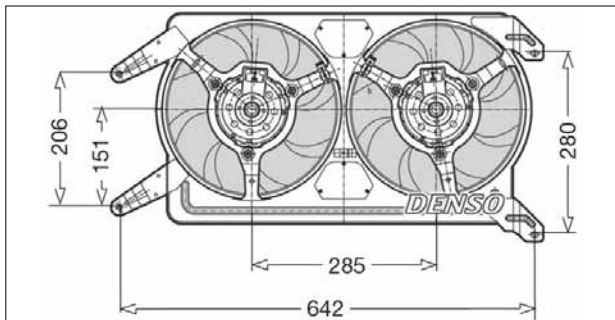

DER01012

ALFA ROMEO 156 1.9 JTD / 2.4 JTD / 2.5 V6

Ø	↻	V: 12	W: 300