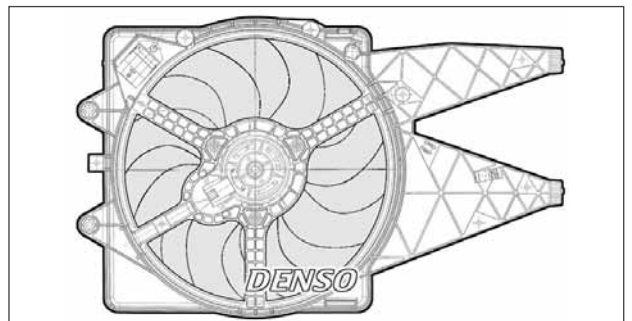

DER09091

FIAT Grande Punto 1.3 JTD(+)

Ø   ↻   V: 0   W: