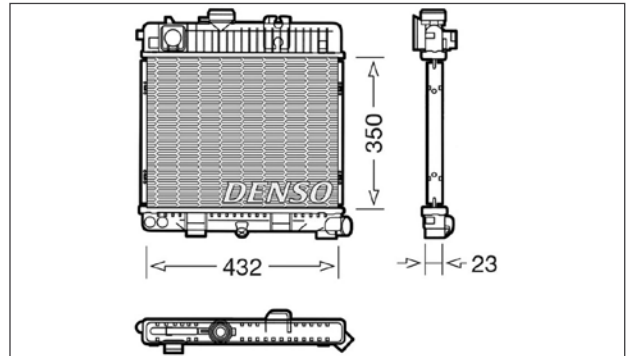

DRM05026

BMW 3E30 / 316 / 318i A/C