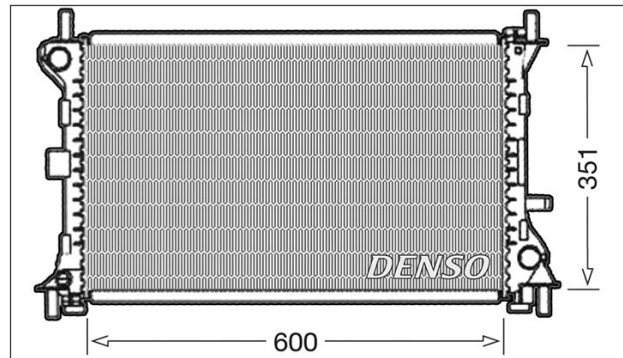

DRM10052

FORD Focus 1.8 TDI / 2.0 EFI A/C