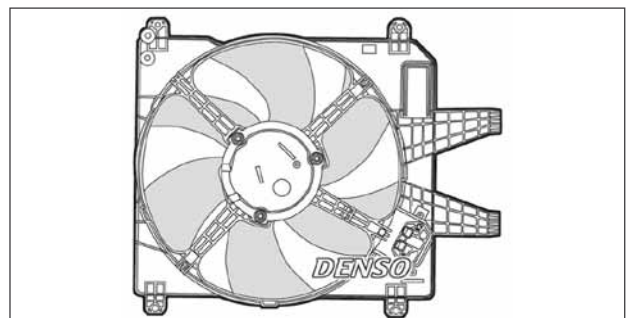

DER09004

FIAT Bravo/a / Marea 1.8 Multipla 1.9 JTD

Ø 380   ↻ H   V: 12   W: 250