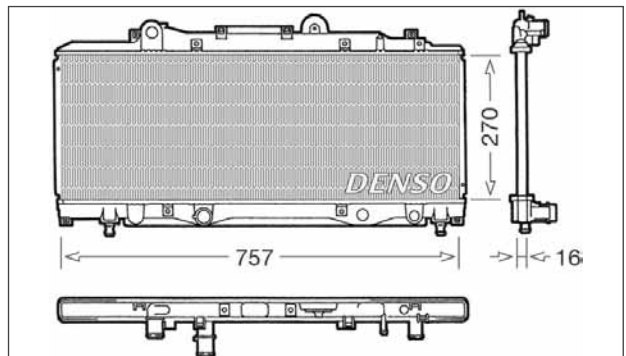

DRM13002

LANCIA Y 1.2i 16v LS / LX