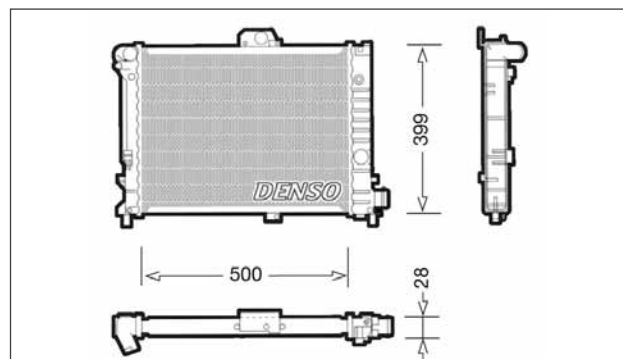

DRM25005

SAAB 9000 2,0 Turbo / 2,3 Turbo