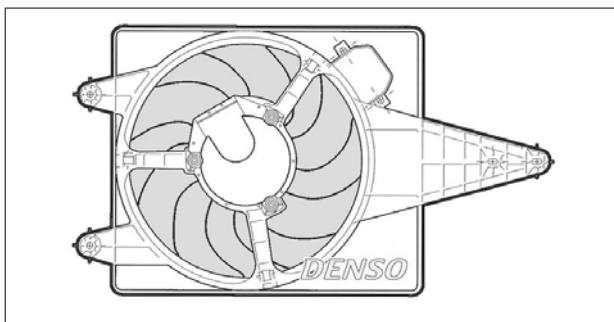

DER01204

ALFA ROMEO 155 1.8 / 2.0 TS

Ø 384   ↻ H   V: 12   W: 350