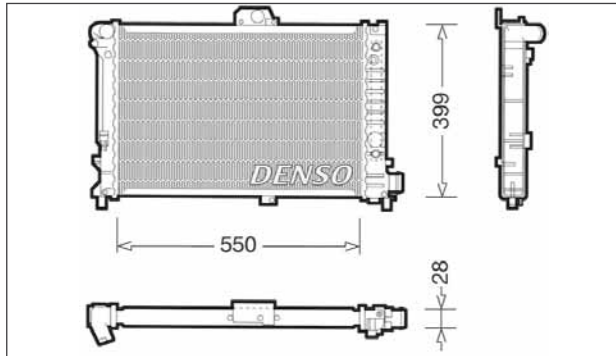

DRM25007

SAAB 9000 Turbo CAA A/T