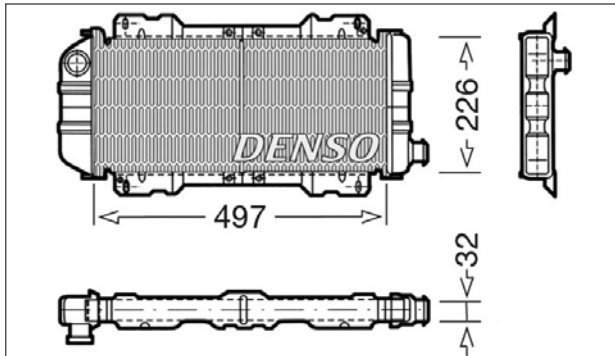

DRM10017

FORD Escort III 1.1