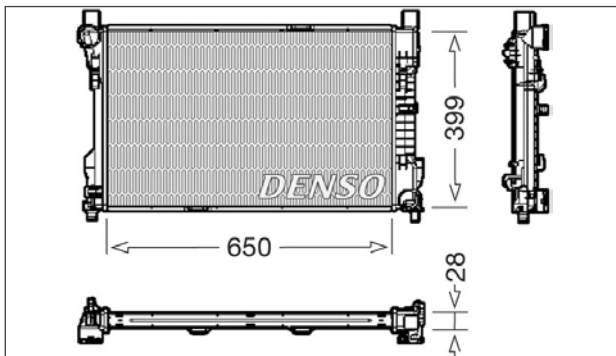

DRM17080

MERCEDES C 200 Kompressor CDi A/C (W 203)