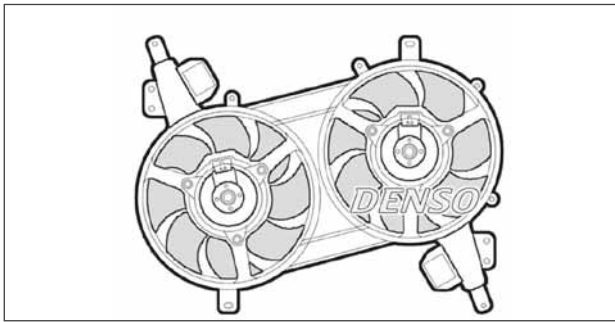

DER09006

FIAT Bravo/a 1.9 TD /Marea 1.9 TD

Ø 280   H   V: 12   W: 150