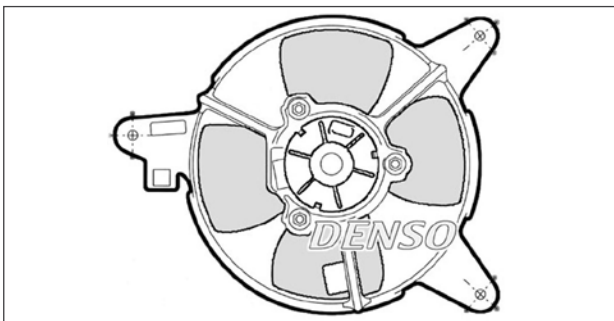

### DER09087

FIAT PANDA 4X4

Ø      ↻      V:      W: