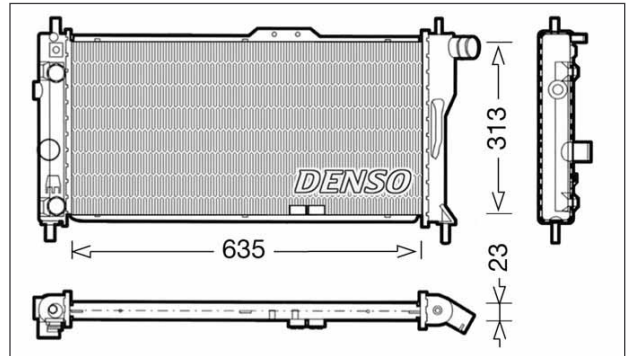

DRM20034

OPEL Kadett E 1.6 / 1.8 A/T / Astra II 1.6 / 1.8 / 2.0