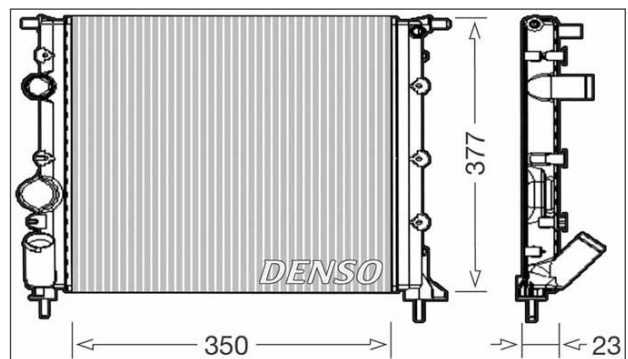

DRM23010

RENAULT Clio II 1.2 8V