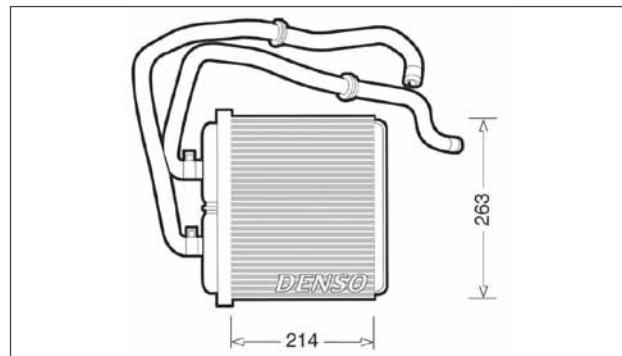

DRR12003

IVECO Daily S 2000 (01-) (all)