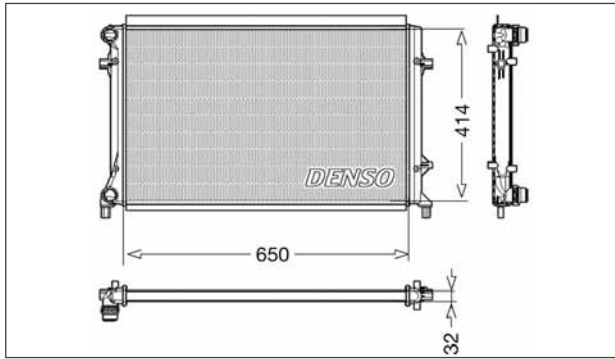

DRM32016

AUDI A3 II 2.0 FSI / 16V / VOLKSWAGEN Golf V