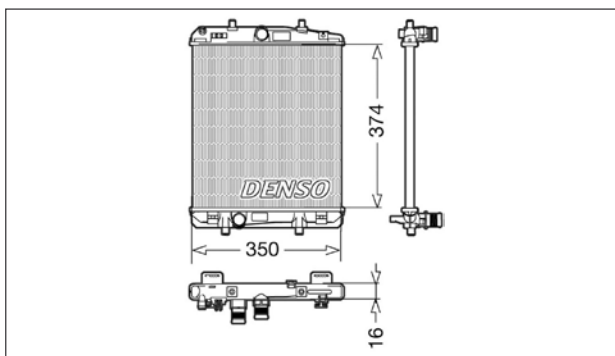

DRM21603

CITRÖEN C1 1.4 HDi PEUGEOT 107 1.4 HDi