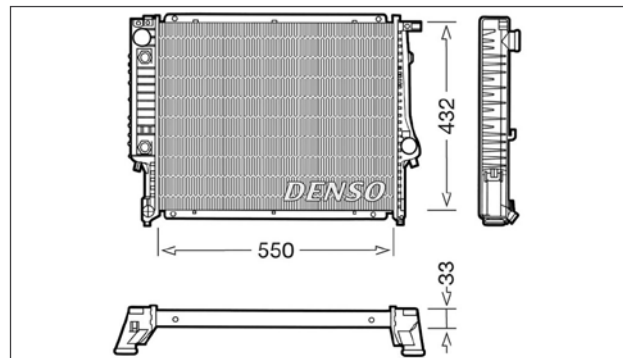

DRM05020

BMW 3E30 / 324 D A/T