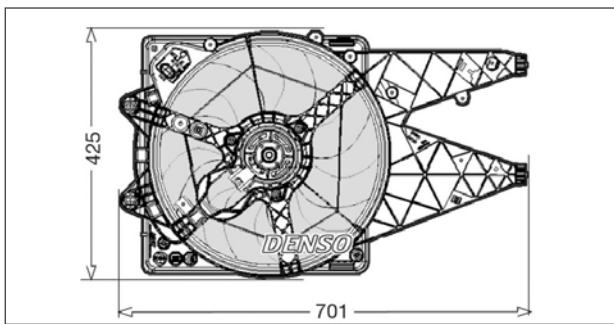

DER01030

ALFA ROMEO Giulietta 1.6 JTDM - 2.0 JTDM

Ø 405   ↻ H   V: 12   W: 500