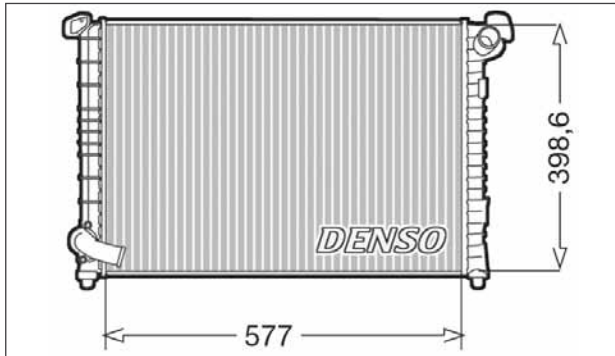

DRM05101

BMW MINI Cooper / One