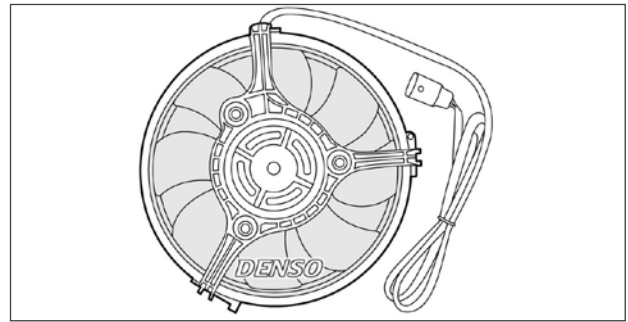

DER02001

AUDI A6 / A8 - SKODA Superb - VOLKSWAGEN Passat

Ø 280   ↻   V: 12   W: