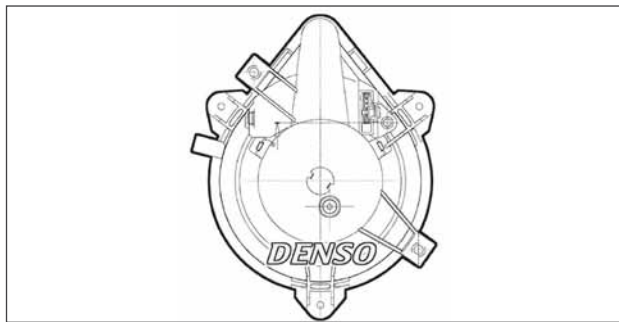

DEA09044

FIAT Punto 188 / F.L. 2003 (A/C Aut.)

Ø	↻	V:	W: