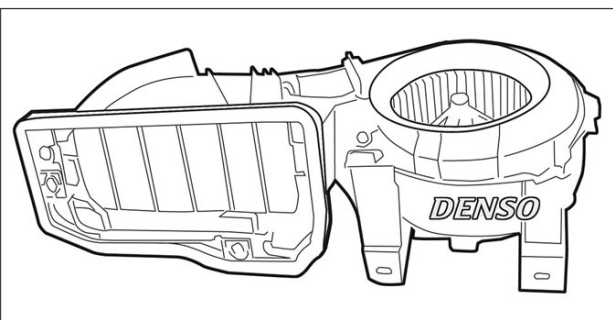

DEA23001

RENAULT Clio II w/o recycling

Ø	↻	V:	W: