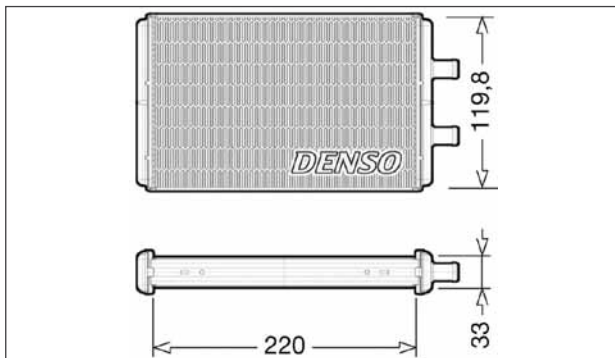

DRR12007

IVECO Daily S 2000 (F1C) +/-