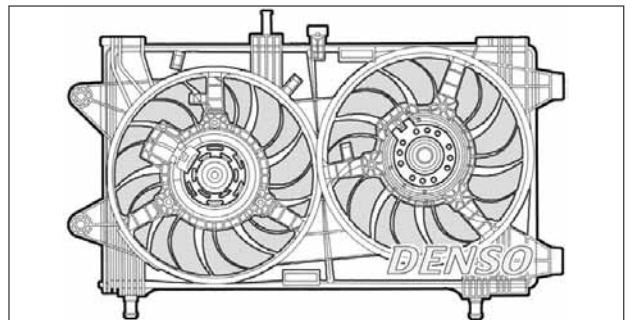

DER09036

FIAT Punto 1.8 / 1.9 JTD / Punto (03-)

Ø 275	⊖ H	V: 12	W: 150/110