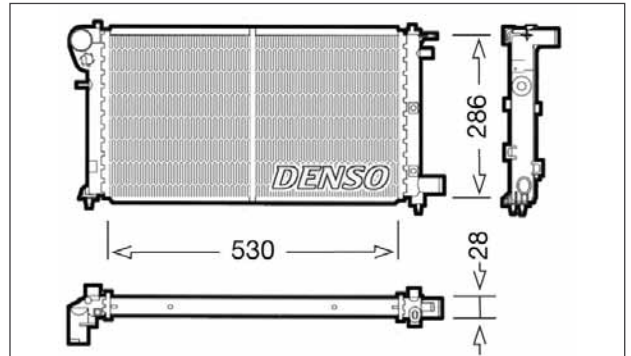

DRM21004

PEUGEOT 106 II 1.5 D / CITRÖEN Saxo 1.5 D