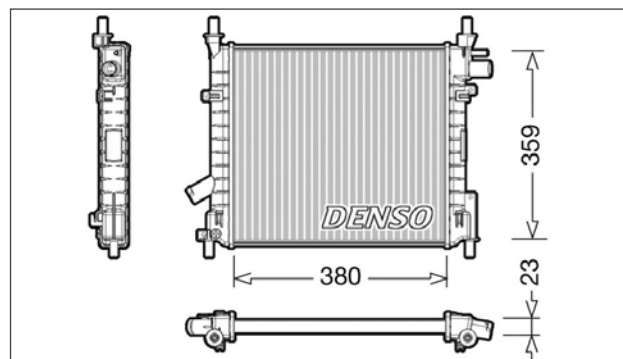

DRM10062

FORD Ka 1.3i / 1.6i