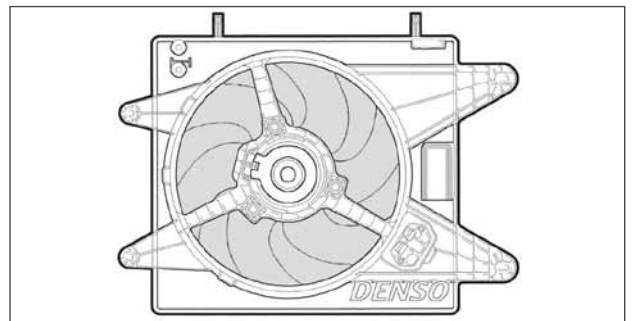

### DER07005

CITROEN C5 2.0 HDi - FIAT Ulysse

Ø 385    ↻    V: 12    W: 370