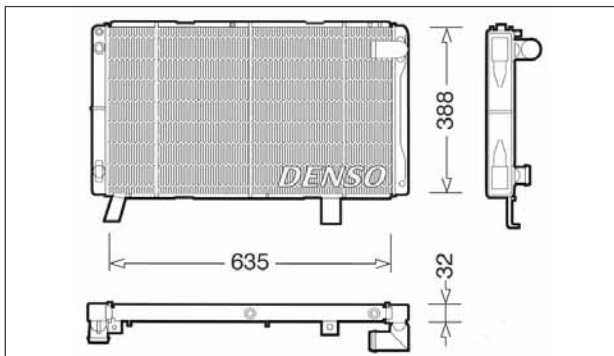

DRM21072

PEUGEOT 505 2.3 / 2.5 GLD / 604