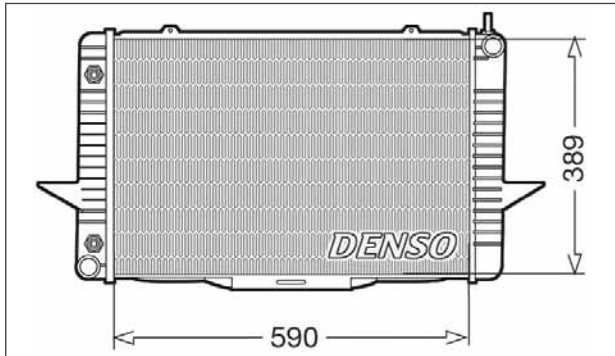

**DRM33066**

**VOLVO C70 / S60 / S70 / V70 / S80 / XC70**

**DRM33067**

**VOLVO C70 / S70 / V70 / XC70**

**DRM36001**

**SUBARU Forester 2.0 / 2.5**

**DRM34001**

**ZASTAVA YUGO 45 / 55**