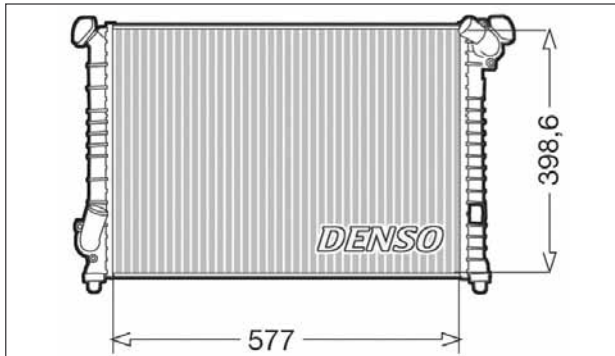

DRM05102

BMW MINI Cooper S / 1.6 S 16V