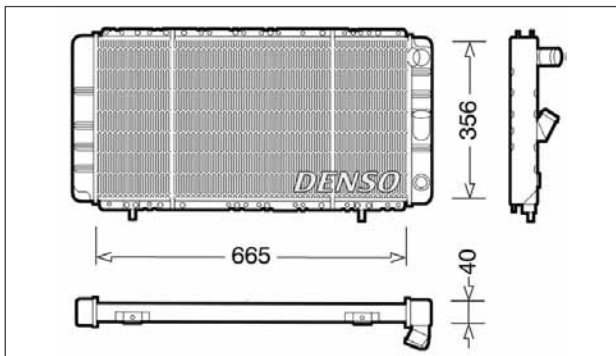

DRM23021

RENAULT R 21 D CAA / Espace 2.1 TD