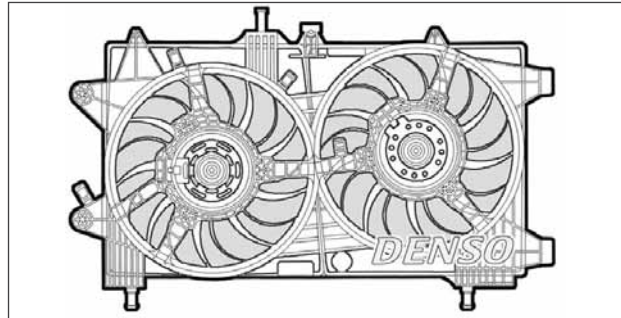

DER09043

FIAT Idea / Punto (03-) - LANCIA Musa 1.9 MJET

Ø 275   H   V: 12   W: 150/110