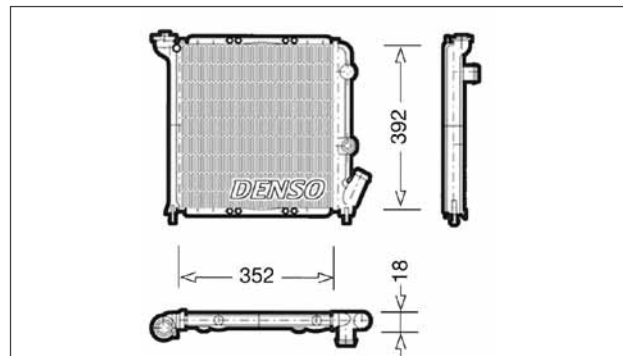

DRM23026

RENAULT R 5 Super / R9 / 11