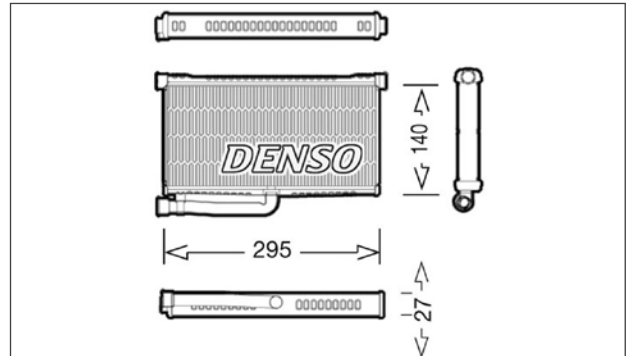

# DENSO Photo Guide – Heater Cores

**DRR01001**

ALFA ROMEO 166 - LANCIA Kappa (all)

**DRR02004**

AUDI A6 (C6)

**DRR01010**

ALFA ROMEO 156 / GTV / Spider

**DRR05005**