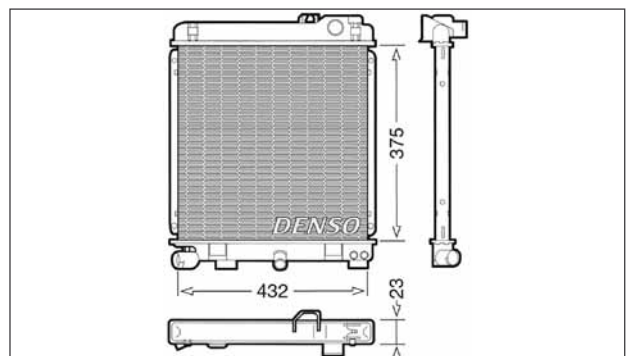

DRM05030

BMW 3E30 / 320i / 323i 6 cyl