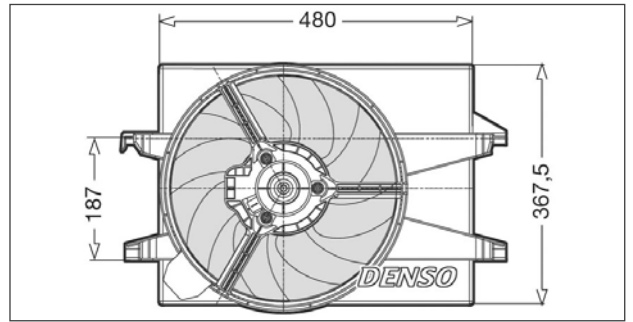

DER10002

FORD Fiesta V / Fusion 1,3

Ø 360   ↻   V: 12   W: 120