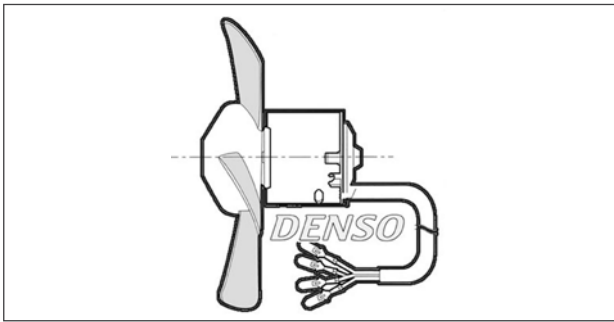

DEA09206

FIAT Uno Restyling

Ø	↻	V:	W: