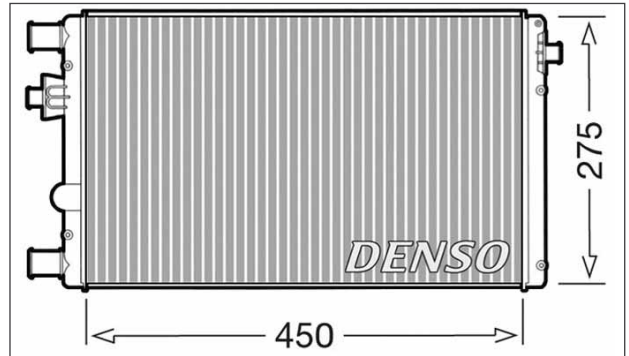

DRM09042

FIAT Seicento 1108 cc