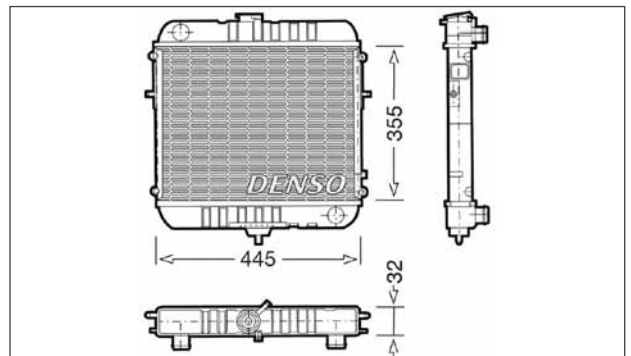

DRM20072

OPEL Rekord / 2.0 NS