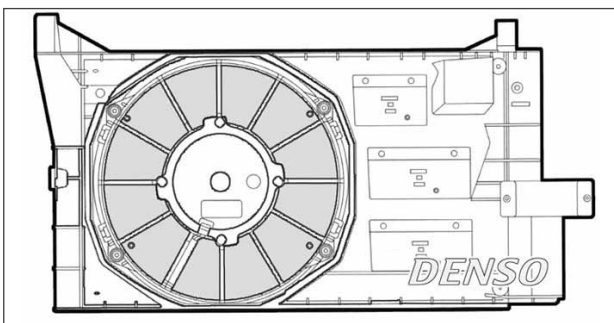

DER09050

FIAT Seicento

Ø	↻	V:	W: