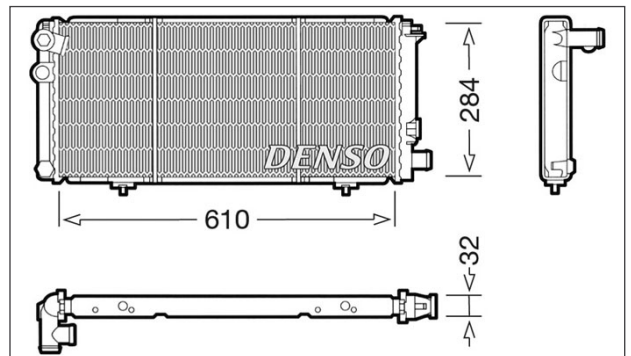

DRM21010

PEUGEOT 205 Diesel