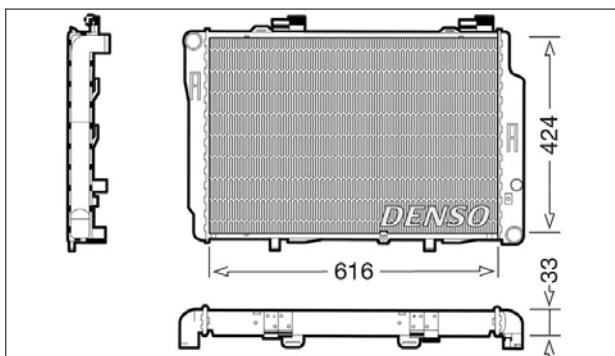

DRM17070

MERCEDES C 180 / 200 / 220 A/C (W 202)