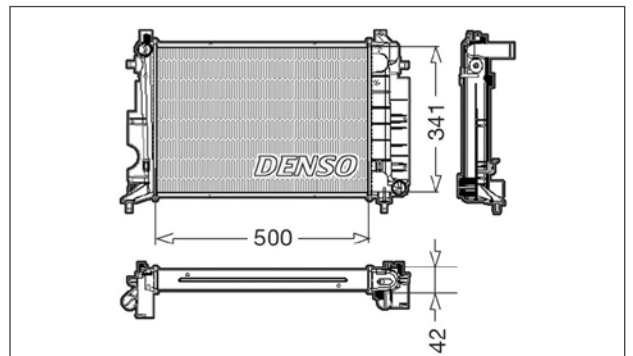

DRM25014

SAAB 900 II / 9/3 2.0 i /16V