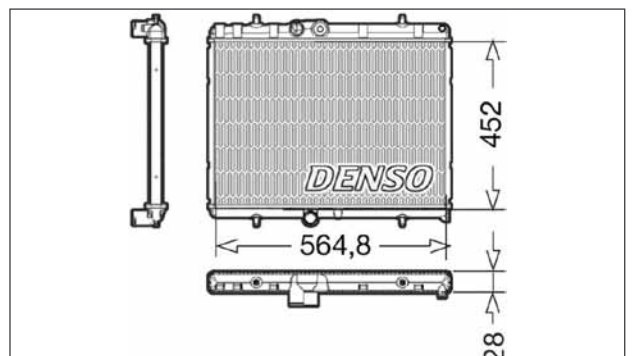

DRM21057

CITRÖEN C4 / C5 / DS4 PEUGEOT 307 / 407 / 3008 / 5008