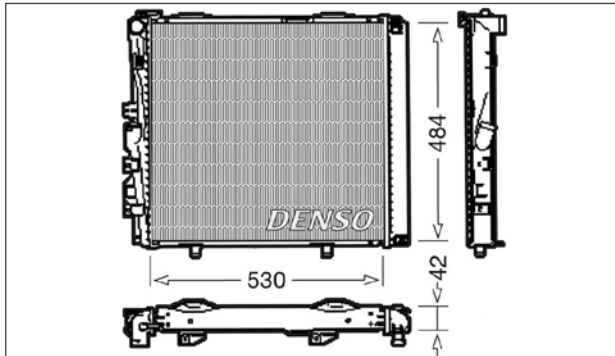

DRM17040

MERCEDES 260 / 280 300 E (W124)