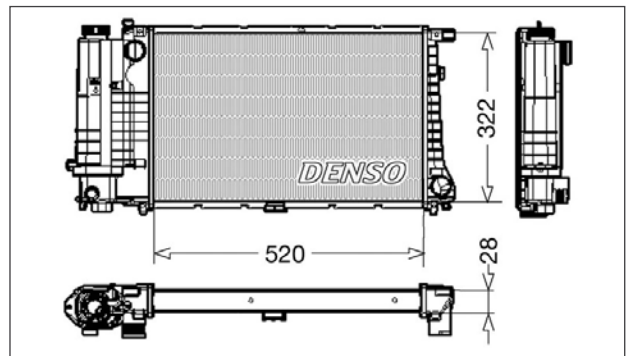

DRM05045

BMW 5 E34