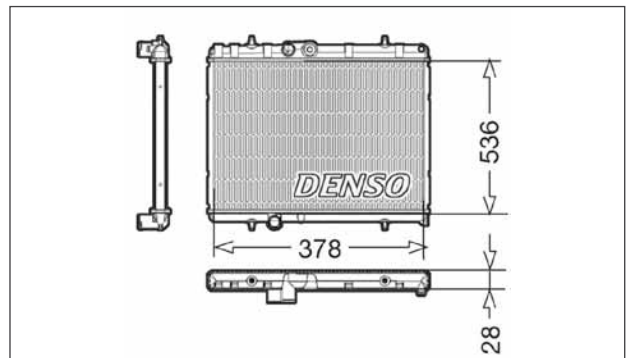

DRM21056

CITRÖEN C5 1.6 HDi / 2.0 HDi PEUGEOT 407