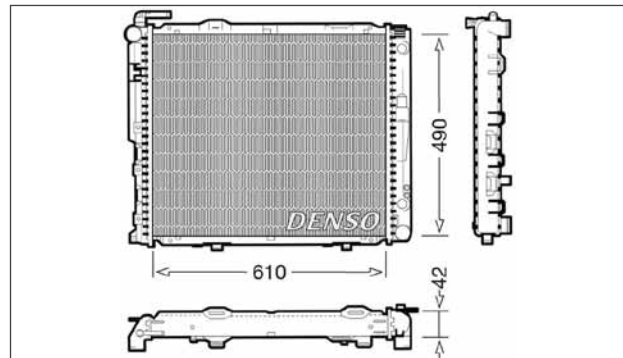

DRM17036

MERCEDES 300 D A/T (W 124)