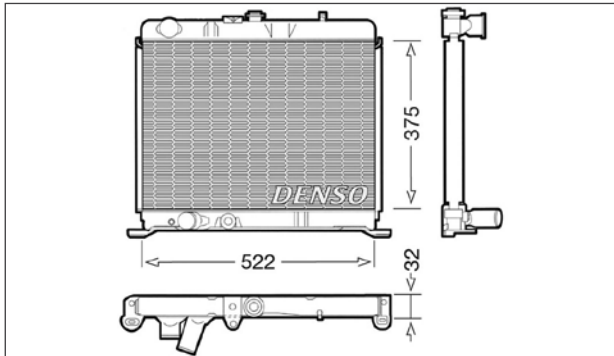

DRM21060

PEUGEOT 504