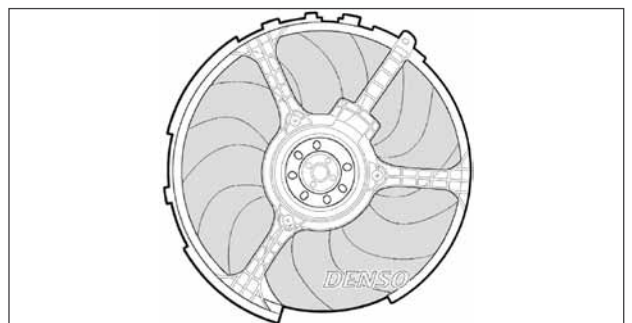

DER09063

FIAT Stilo 1.9 JTD 80 CV

Ø	↻	V: 12	W: