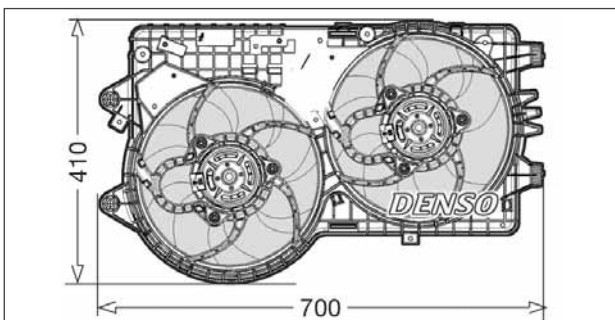

DER09067

FIAT Bravo 2007 1.8 P. Turbo (-) - LANCIA Delta 2008

Ø	↻	V: 0	W: