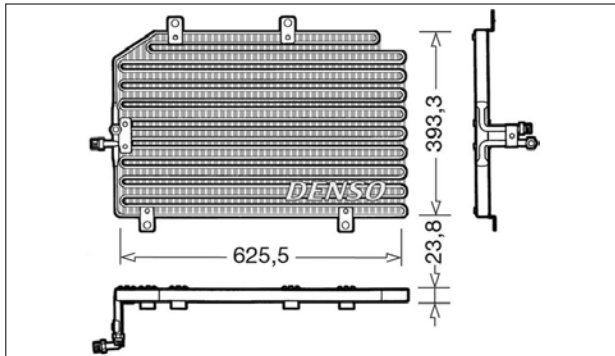

DCN01022

ALFA ROMEO GTV 2.0 TS 16v / 2.0 V6 Turbo