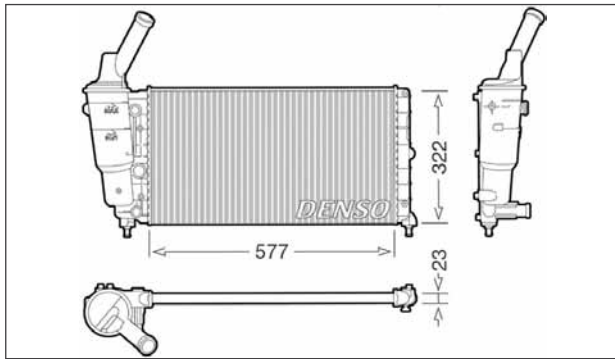

DRM13006

LANCIA Y Rest. 1.2 8V / 16V