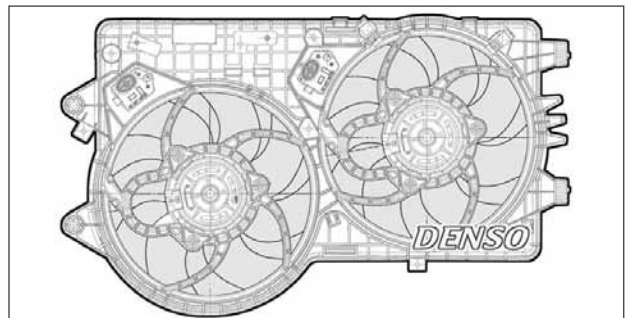

DER09092

FIAT Grande Punto 1.3 JTD(-)

Ø   ↻   V: 0   W: