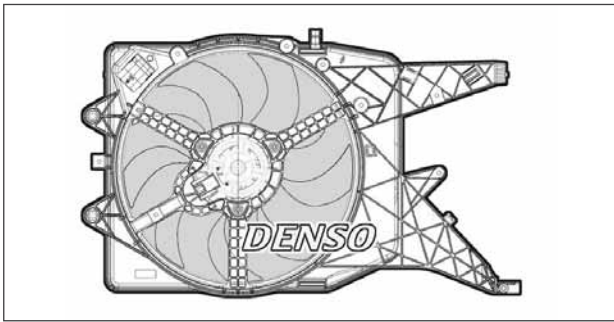

Engine Cooling

Photo Guide – Cooling Fans

DER20011

OPEL Corsa 1.3 JTD 70/ 90 CV(+)

Ø 405   ↻   V: 12   W: 500