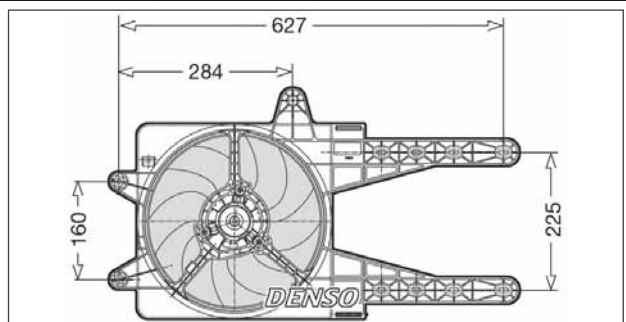

### DER09013

FIAT Punto 75 (176)

Ø 300    H    V: 12    W: 100