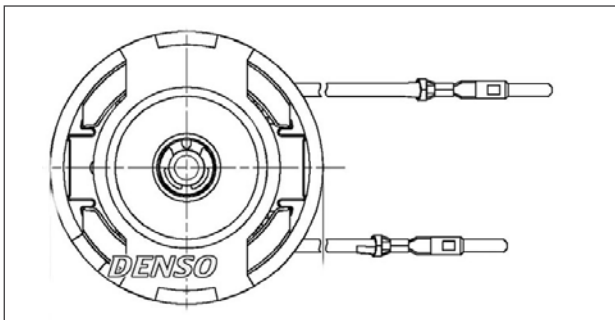

### DEA21002

PEUGEOT 307 w/o A/C

Ø	↻	V:	W: