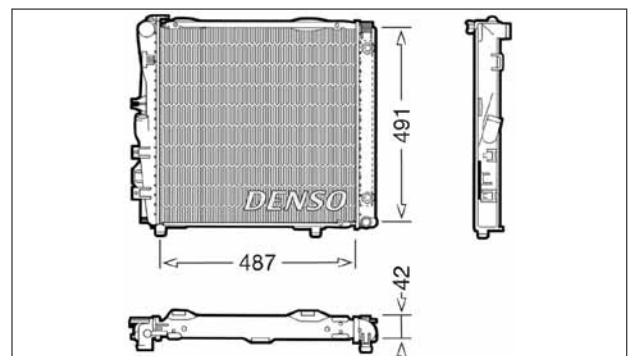

DRM17052

MERCEDES 300 SE / SEL A/T (W 126)