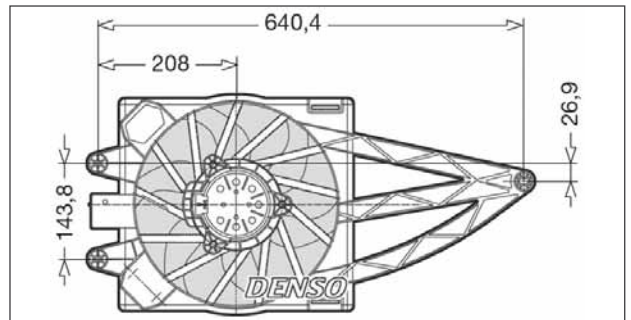

DER09019

FIAT Panda III 1.3 MJet (169)(+)

Ø 315   ↻   V: 12   W: 235