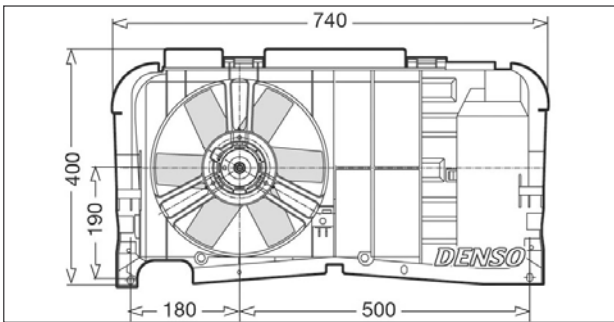

DER21001

PEUGEOT 205 1.0 G/X

Ø 280   ↻   V: 12   W: 100