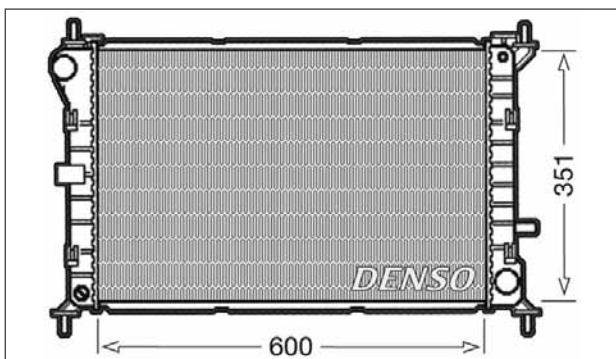

DRM10051

FORD Focus 1.4 i / 1.6i