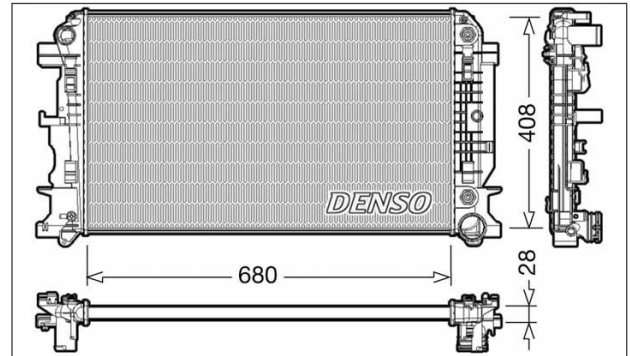

DRM17044

MERCEDES Sprinter 2.2 Cdi / 3.0 CDI / 3.5i