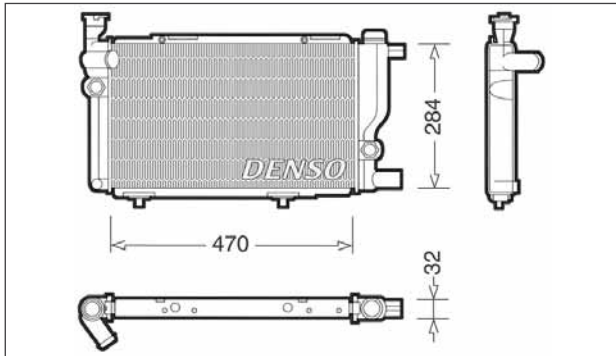

DRM21013

PEUGEOT 205 GL / GR