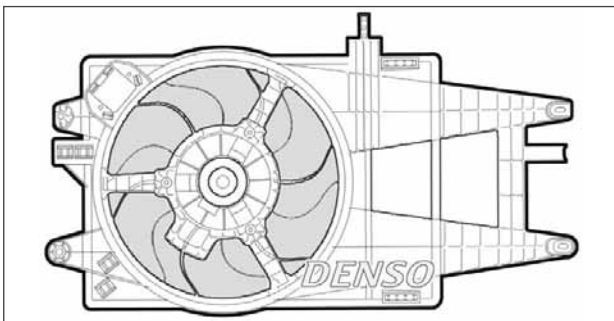

### DER09032

FIAT Punto 1.2 - LANCIA Ypsilon 1.2 8v

Ø 390	⊖ H	V: 12	W:
-------	-----	-------	----