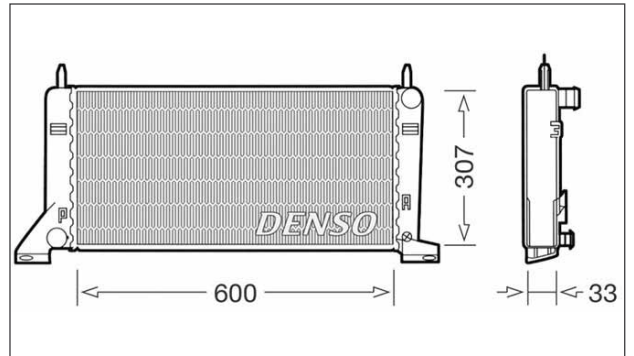

DRM10021

FORD Escort IV / Orion II