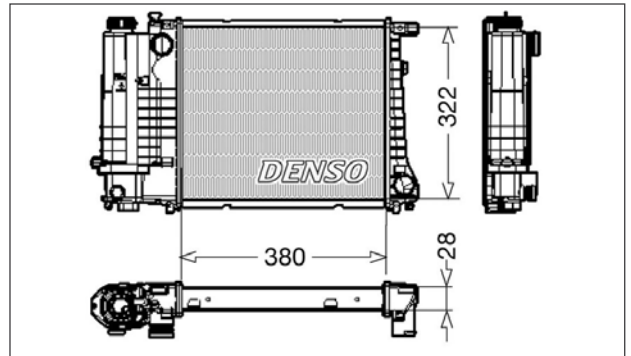

DRM05044

BMW 3 E30