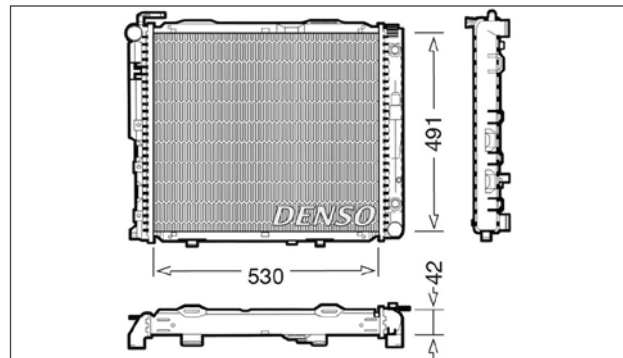

DRM17037

MERCEDES E 250 D E 300 D (W 124)