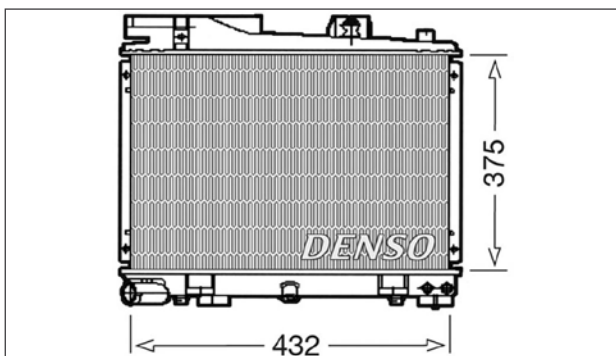

DRM05034

BMW 3E30 / 320i / 325i A/T