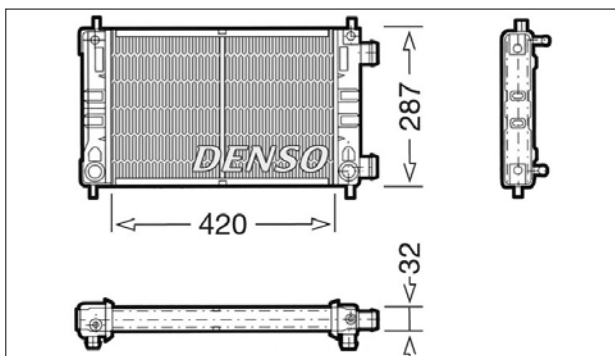

DRM20063

OPEL Kadett D 1.0 / 1.2 P. Astra I 1.1 / 1.2