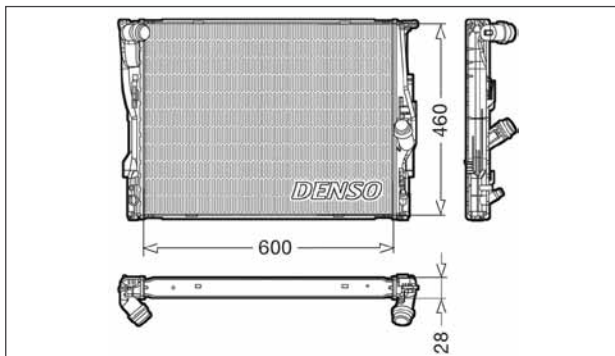

DRM05110

BMW 1 E87 / 3 E90 / 3 E91 / 3 E92 / 3 E93