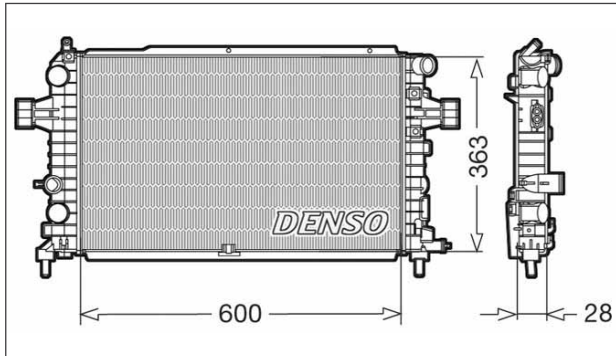

DRM20105

OPEL Astra / Zafira VAUXHALL