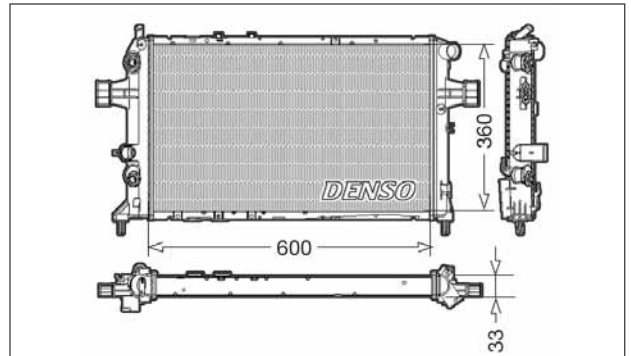

DRM20017

OPEL Astra G 2.0i 16V