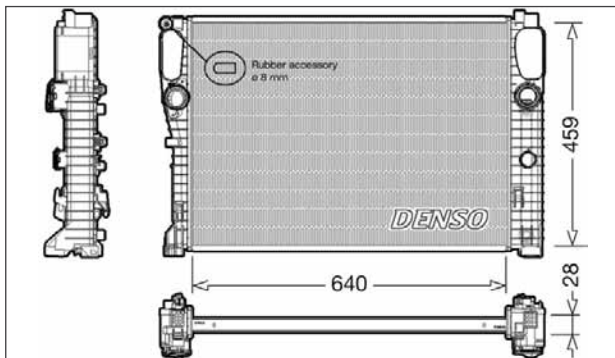

DRM17042

MERCEDES CLS CLASS / E CLASS