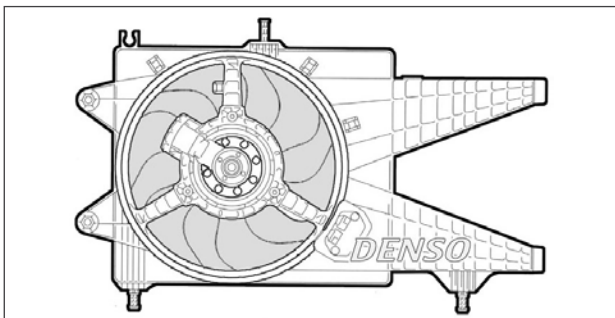

DER09041

FIAT Idea / Punto (03-) - LANCIA Musa Ypsilon MJET

Ø 289   H   V: 12   W: 150