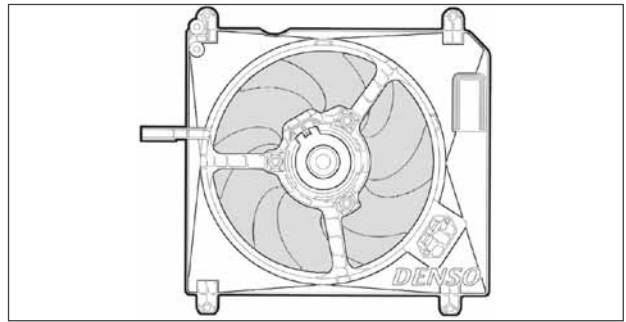

DER09010

FIAT Marea 1.4 12v

Ø 380   H   V: 12   W: 250