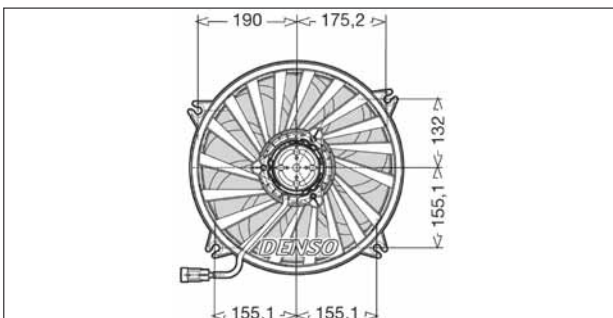

### DER07005

CITROEN C5 2.0 HDi - FIAT Ulysse

Ø 385    ↻    V: 12    W: 370