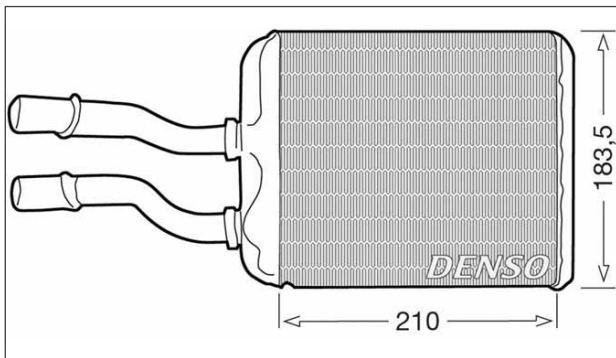

DRR01011

ALFA ROMEO 147 / 156