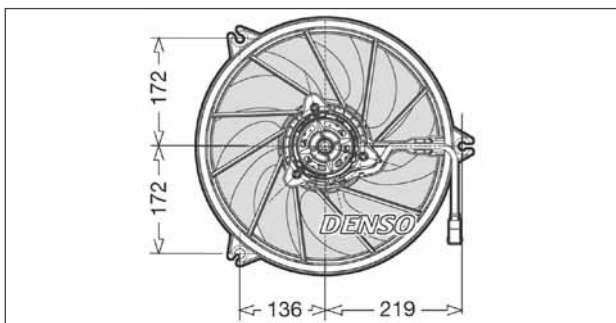

DER21010

PEUGEOT 206 1.1 / 1.4 / 1.6 / 1.9 / 2.0 with multiplexing

Ø 380   ↻   V: 12   W: 250