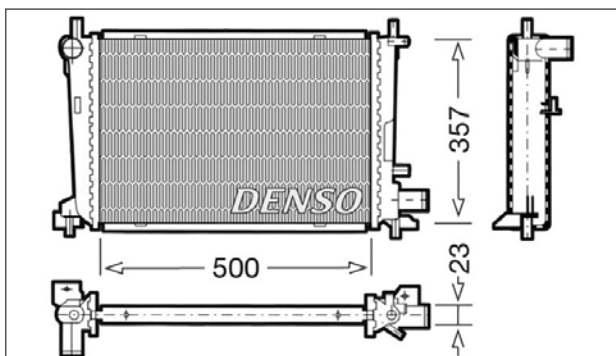

DRM10038

FORD Fiesta IV / Puma A/C