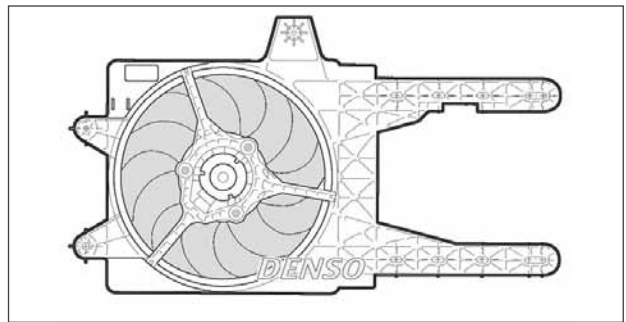

DER09245

FIAT Punto 60 / 85 (1242 cc)90 (1581 cc)

Ø   ↻   V: 0   W: