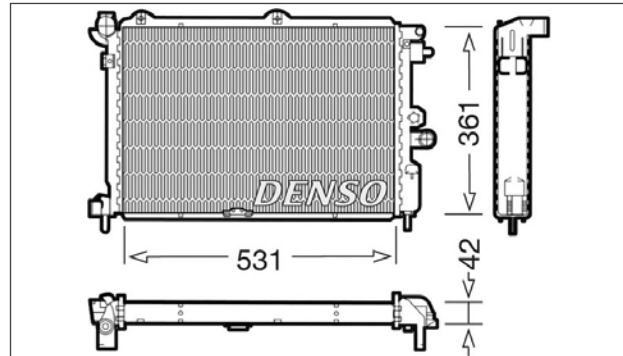

DRM20025

OPEL Vectra 1.7 TD