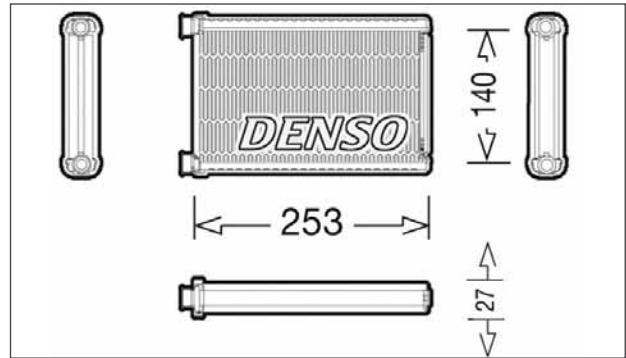

DRR05005

BMW 1 E80 / 3 E90