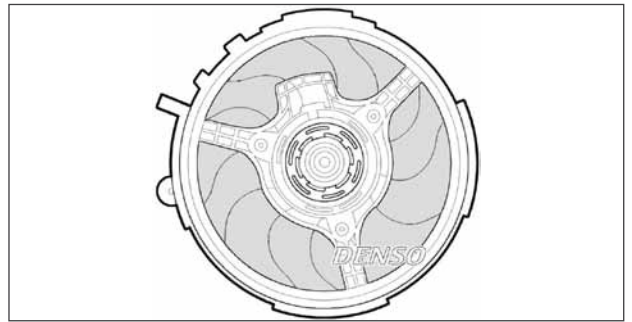

DER09061

FIAT Stilo 1.2 / 1.6 16V

Ø	↻	V: 12	W: