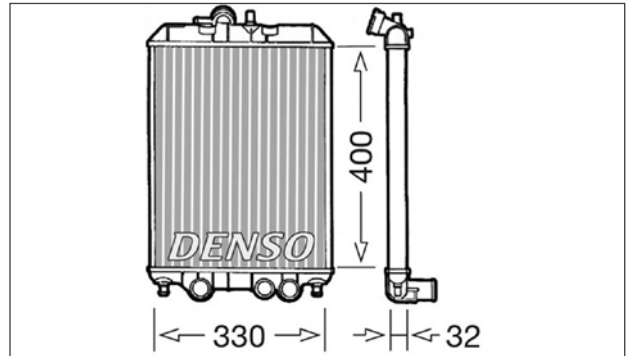

DRM22001

PIAGGIO Porter 1.2 D