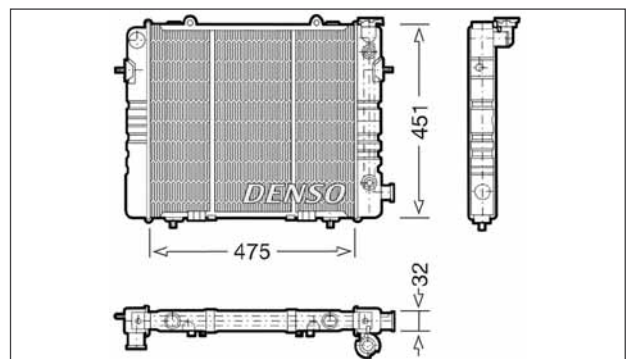

**DRM20050**

OPEL Senator 2.5 / 3.0 A/T