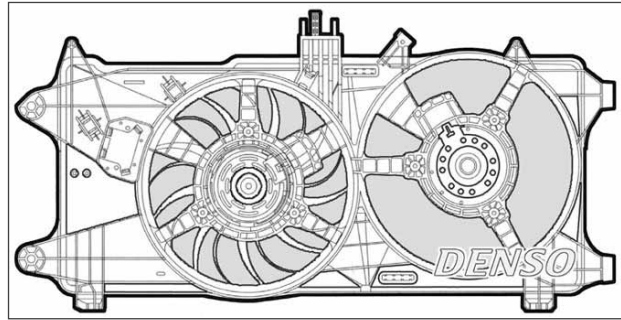

DER09026

FIAT Doblò 1.9 JTD

Ø 266   H   V: 12   W: 270