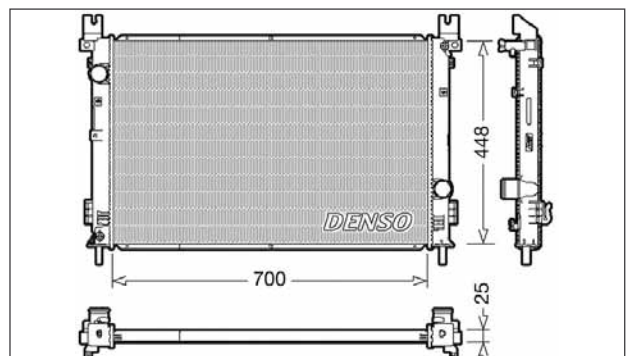

DRM06001

CHRYSLER Pacifica