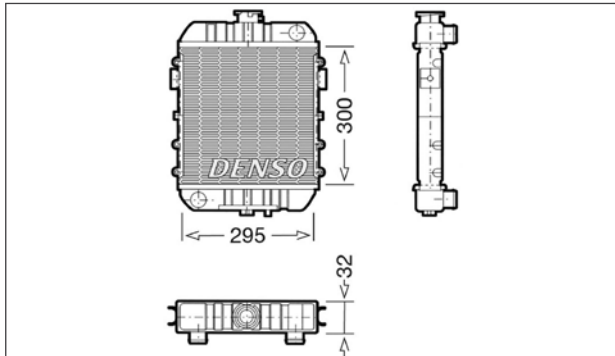

DRM20060

OPEL Kadett B / C 1.0 / 1.2