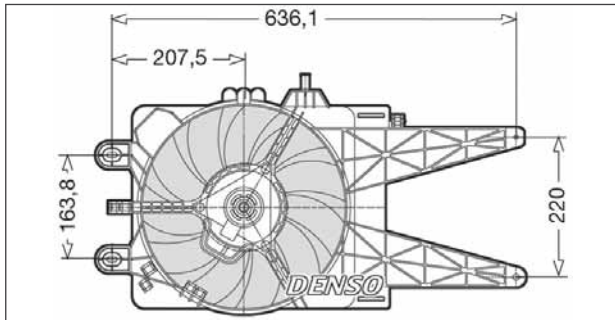

DER09014

Ø 315   ↻   V: 12   W: 100