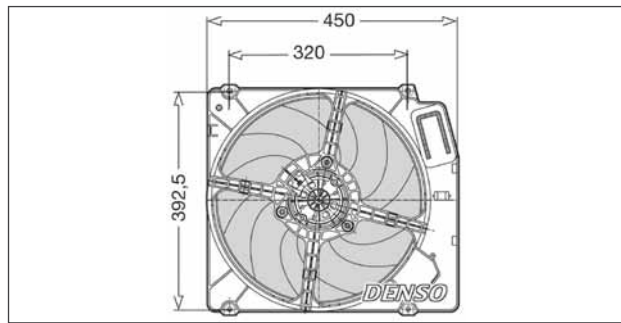

DER09028

FIAT Barchetta 1.8 16V / Coupé / Tempra / Tipo

Ø 385   H   V: 12   W: 320