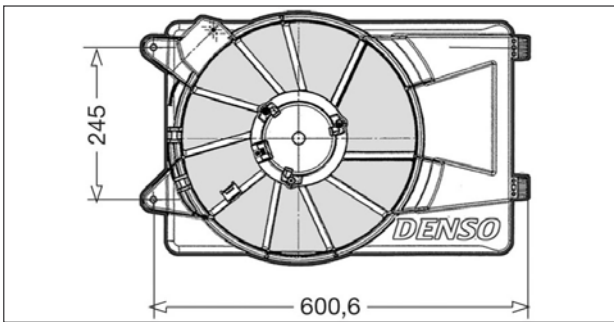

DER09305

ALFA ROMEO Mito 1.4 Junior 78CV (-)

Ø 390   ↻ H   V: 12   W: 130