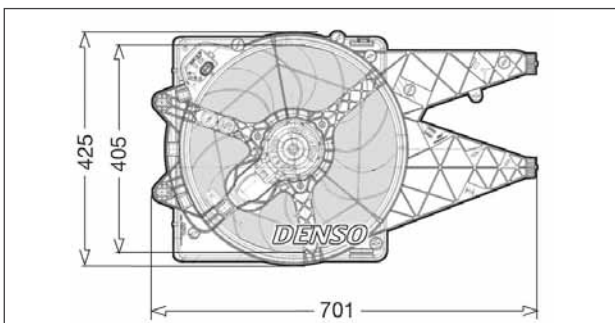

DER09100

FIAT Doblò 2009 Diesel (-) / 1.3 JTD (+/-)

Ø 405   ↻ H   V: 12   W: 300