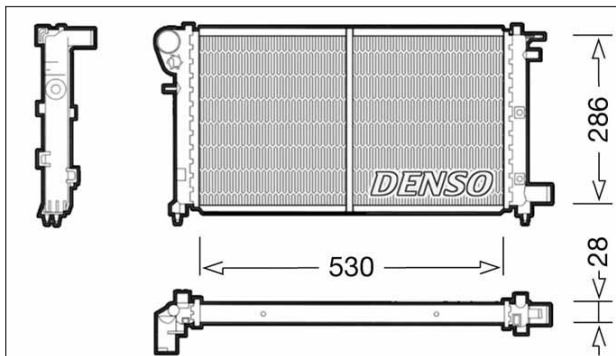

DRM21002

PEUGEOT 106 I 1.4 D