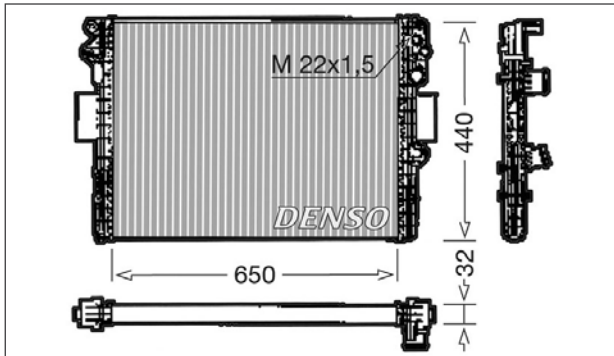

DRM12005

IVECO New Daily 2.8D (85/125CV)