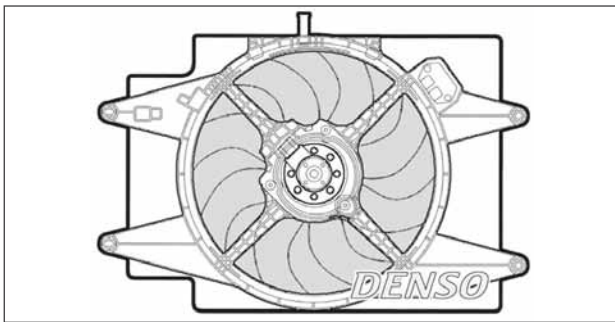

DER01002

ALFA ROMEO 147 2.0 JTS

Ø 384   H   V: 12   W: 350