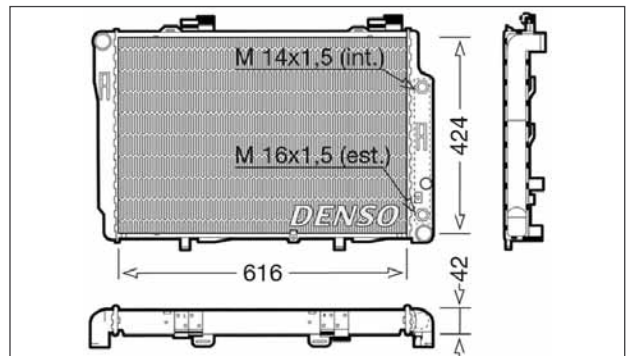

DRM17073

MERCEDES C 200 / 220 / 250 D A/C A/T (W 202)