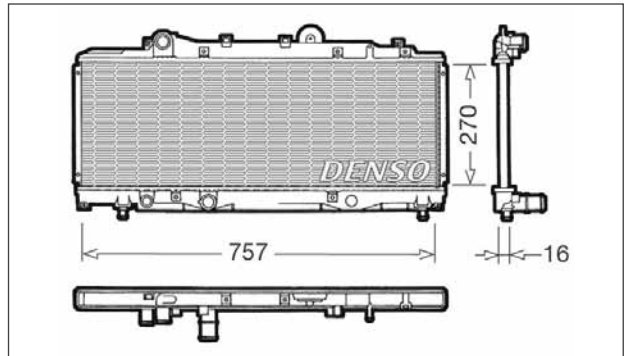

DRM13001

LANCIA Y 1.2 / 1.4