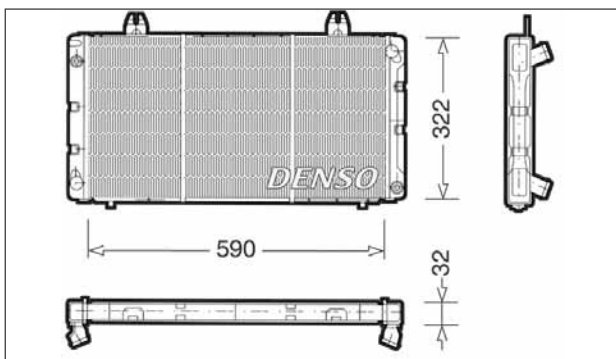

DRM25001

SAAB 900 Turbo