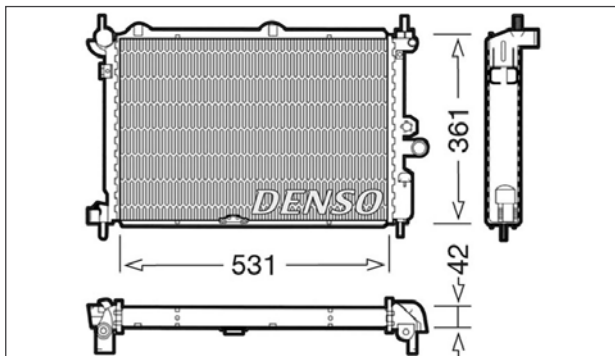

DRM20014

OPEL Astra F / III 1.7 TD