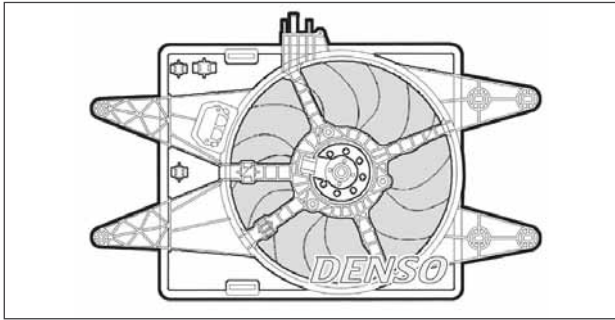

DER09022

FIAT Doblò 1.6 16V

Ø 370   H   V: 12   W: 350