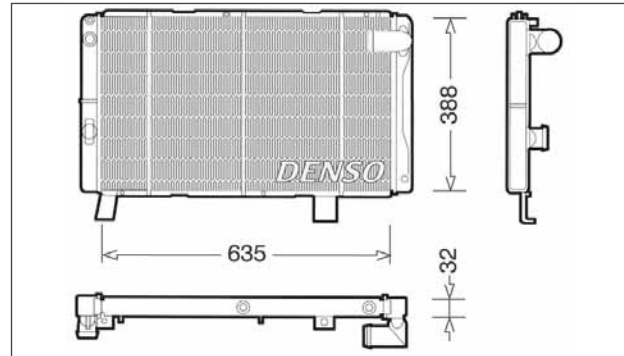

### DRM21057

CITRÖEN C4 / C5 / DS4 PEUGEOT 307 / 407 / 3008 / 5008

**DRM21060**

**PEUGEOT 504**

**DRM21075**

**PEUGEOT 505 STD / GRD /SRD**

**DRM21061**

**PEUGEOT 504 2.0 / 2.1 / 2.3**