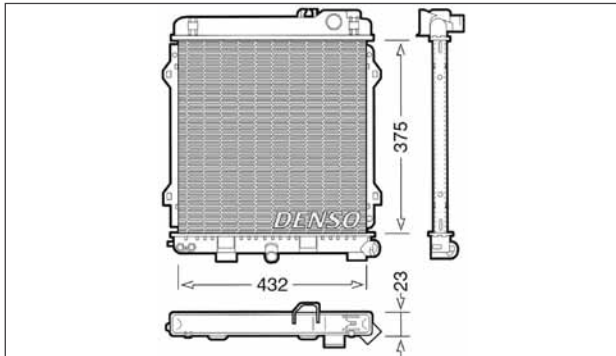

DRM05031

BMW 3E30 A/C