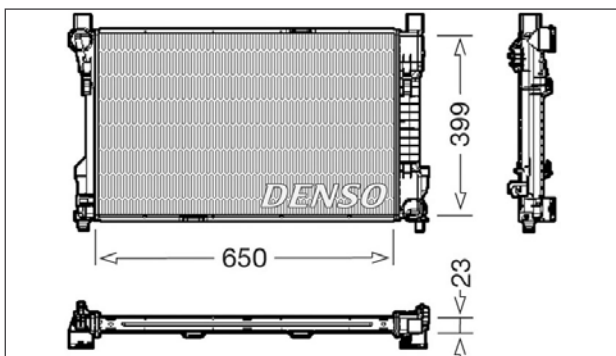

DRM17081

MERCEDES C180 A/C (W 203)