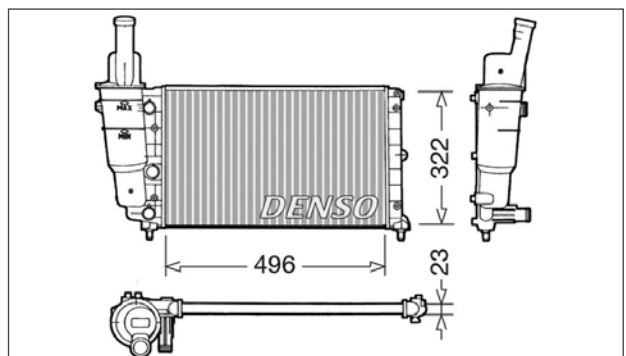

DRM13003

LANCIA Y 1.2 i LE/LS 8V