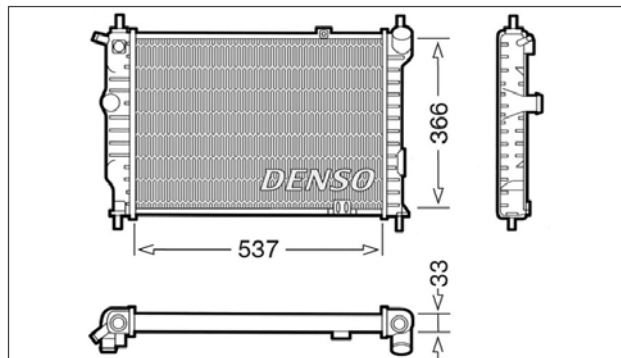

DRM20010

OPEL Astra 1.7 D