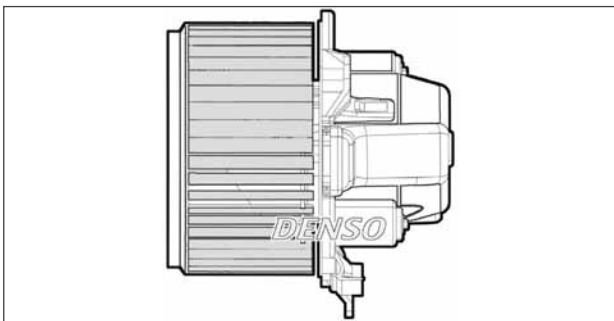

DEA09051

FIAT Stilo (A/C Man.)

Ø   ↻   V: W: