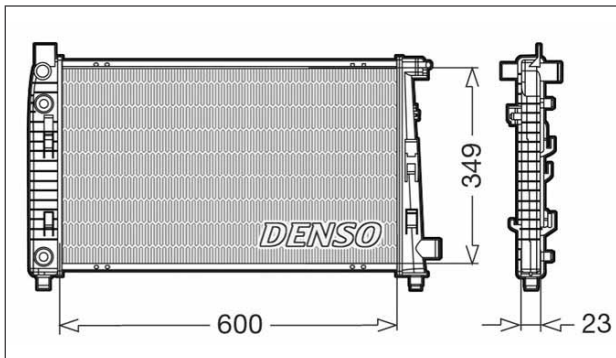

DRM17102

MERCEDES A-Class / Vaneo