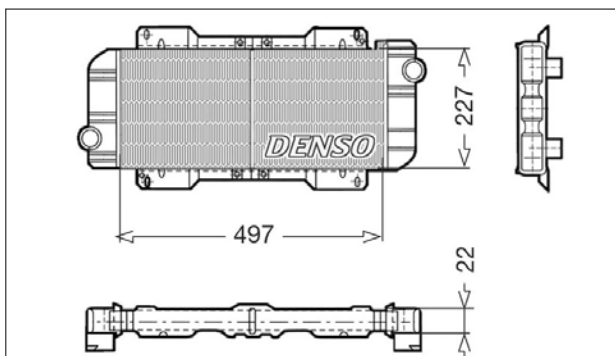

DRM10019

FORD Escort III 1.1