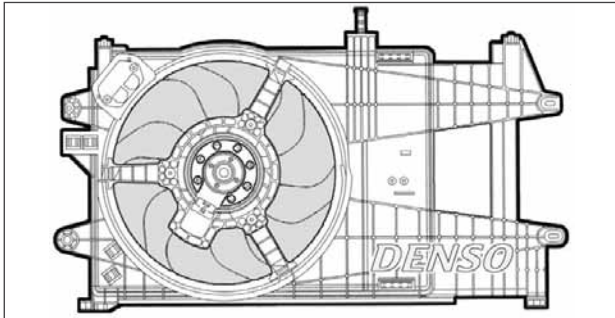

### DER09039

FIAT Idea / Punto (03-) - LANCIA Musa / Ypsilon

Ø 312    H    V: 12    W: 150