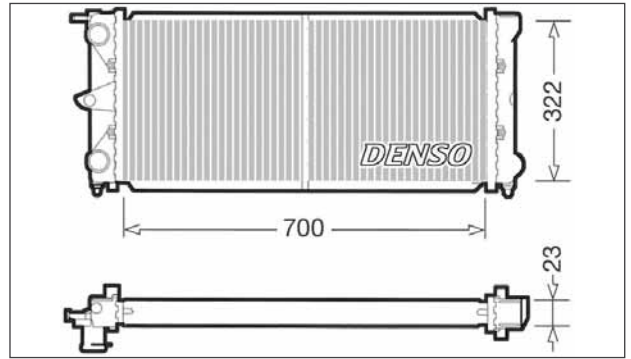

DRM32021

VOLKSWAGEN Passat II 1.6 D / 1.8 P.