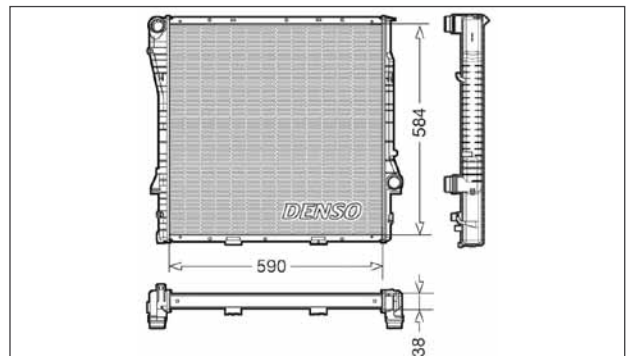

DRM05117

BMW X5 3.0 Di / 4.4i / 4.6i / 4.8i