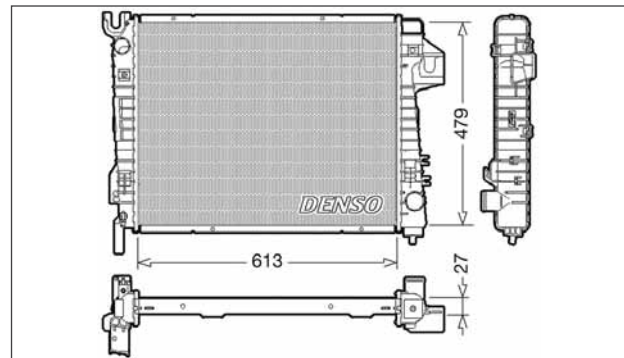

DRM06020

DODGE Ram - CHRYSLER Voyager