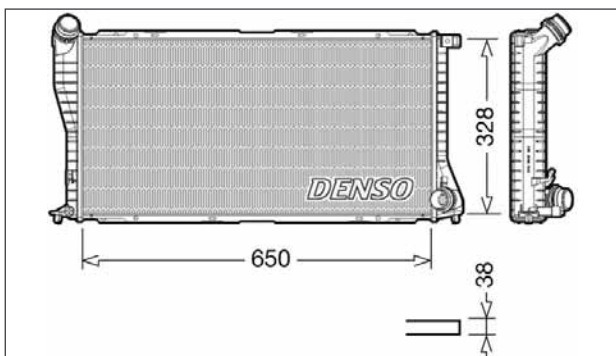

DRM05002

BMW E38 730/740 - E39 520 / 525 / 530