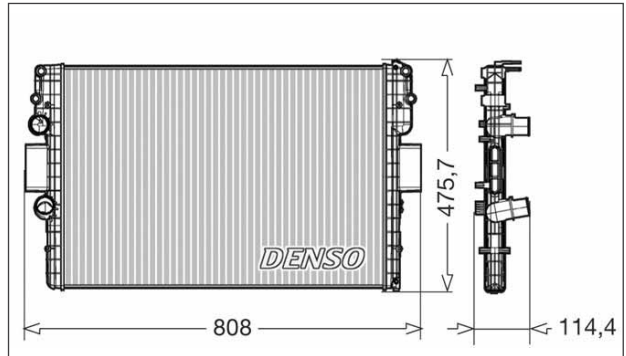

DRM12010

IVECO Daily 2006 3.0 C14 F1A Euro 4