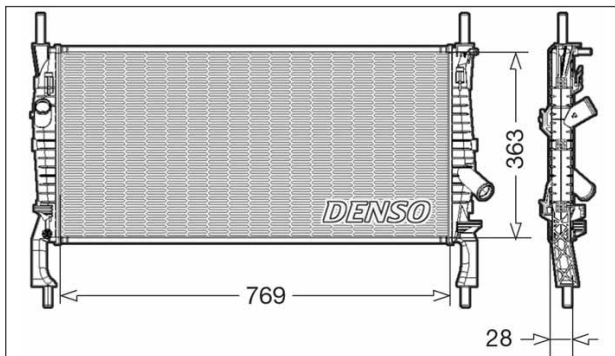

DRM10106

FORD Transit VII 2.2 TDCi / 2.3i / 2.4 TDCi