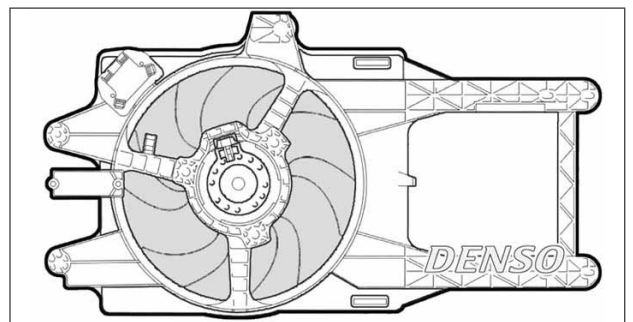

DER13002

LANCIA Ypsilon F.L. 2000 1.2 8v / 16v Elefantino Rosso

Ø   ↻ H   V: 12   W: