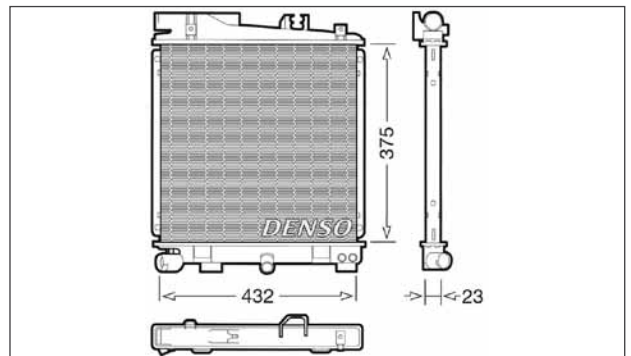

DRM05029

BMW 3E30 / 320i / 323i / 325i 6 cyl