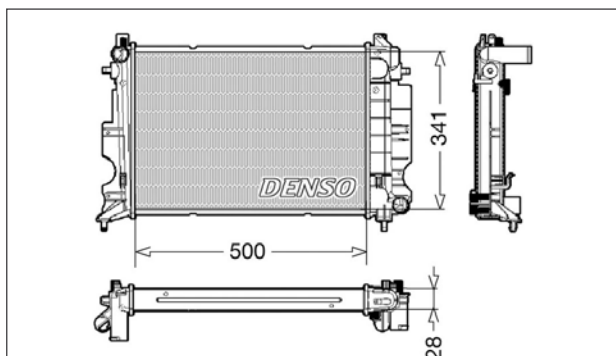

DRM25011

SAAB 900 II 2.0 i /16V