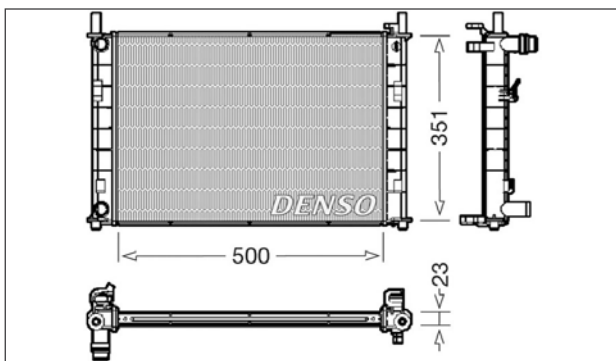

DRM10046

FORD Fiesta V 1.4 Tdci