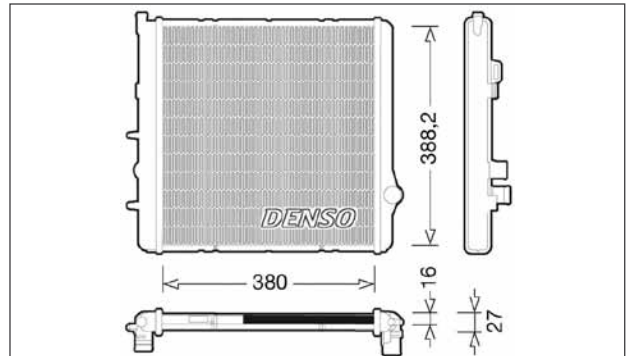

### DRM21005

CITRÖEN C2 / C3 PEUGEOT 207 / 1007