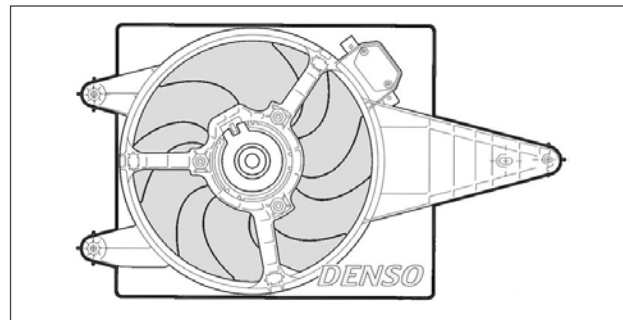

DER13204

LANCIA Dedra R93 FIAT Tempra 1.4 / 1.4 i.e.(+)

Ø   ↻   V: 0   W: