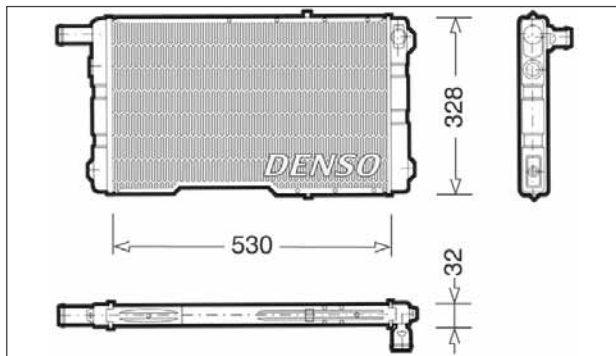

DRM25009

SAAB 99