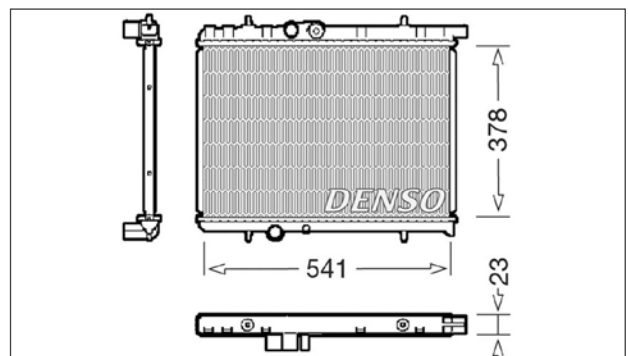

DRM21031

CITRÖEN Xsara PEUGEOT 307