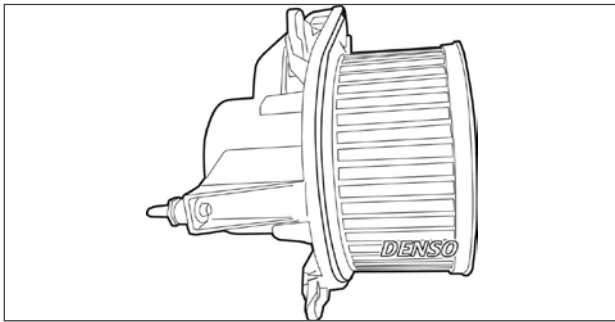

Ø	↻	V:	W:
---	---	----	----

**DEA09031**  
FIAT IDEA - LANCIA Musa Ypsilon (A/C Man.)

Ø	↻	V:	W:
---	---	----	----

**DEA09032**

FIAT IDEA - LANCIA Musa Ypsilon (A/C Aut.)

Ø	↻	V:	W:

**DEA09043**

FIAT Doblò / Punto (99-)/Punto (03-)