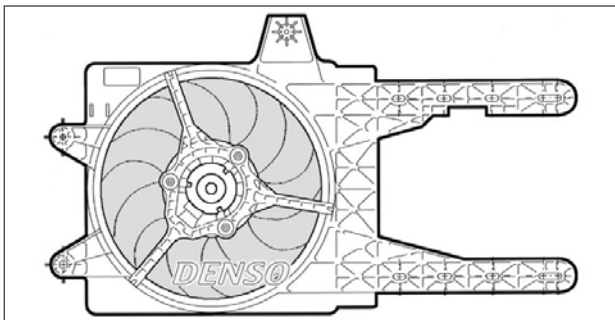

### DER13006

LANCIA Y 1.2i / 1.4i

Ø    ↻ H    V: 12    W: