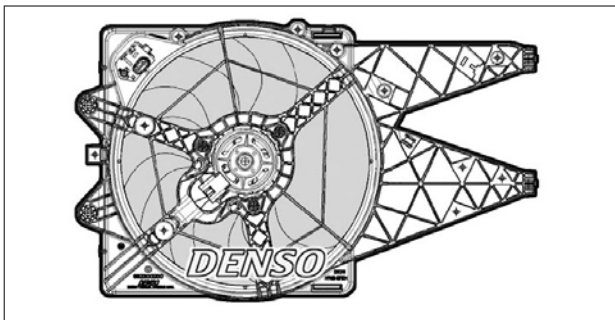

DER09066

FIAT Bravo 07 1.4 P. Turbo (+) - LANCIA Delta 2008

Ø 384	↻	V: 12	W: 430