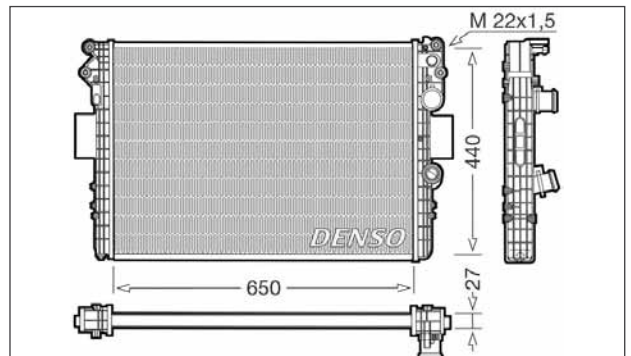

DRM12002

IVECO New Daily 2.5 TD A/C / 2.8 TD