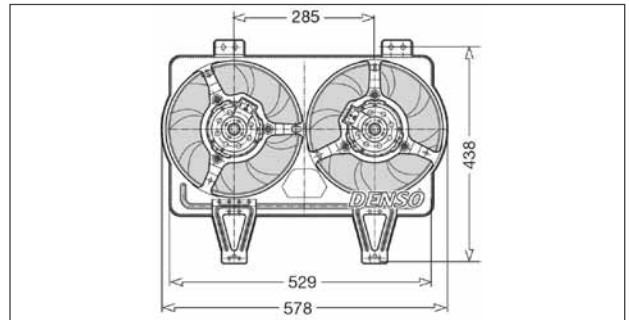

DER01016

ALFA ROMEO 164 2.5 TD

Ø	↻	V: 12	W: 300