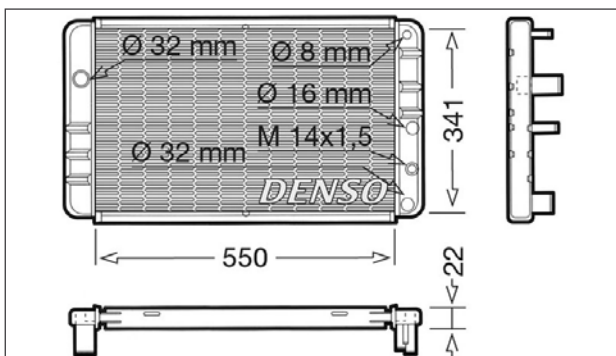

DRM33013

VOLVO 340 / 360 1.7 GL / GLE