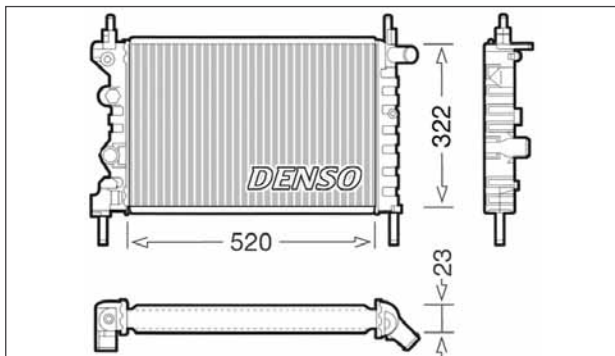

DRM20031

OPEL Kadett E 1.4 / 1.6 / Astra II 1.4 / 1.6