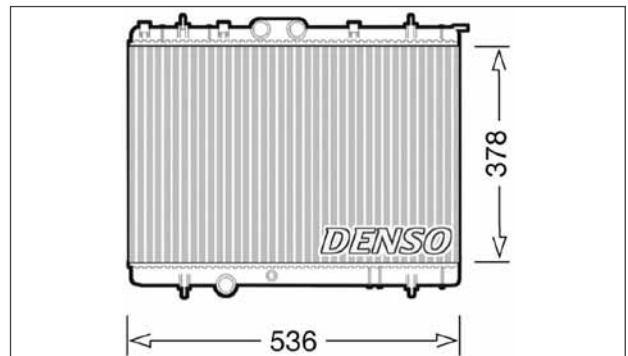

### DRM21024

CITRÖEN C2 1.4 TD