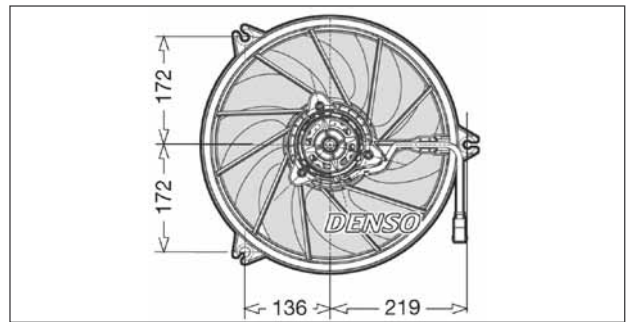

DER21005

PEUGEOT 206 1.1 / 1.4 / 1.6 / 1.9 / 2.0

Ø 380   ↻   V: 12   W: 250