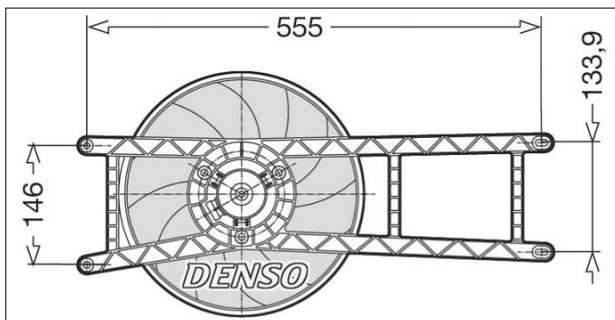

DER09017

FIAT Panda III 1.1 (169)(-)

Ø 300   ↻   V: 12   W: 85