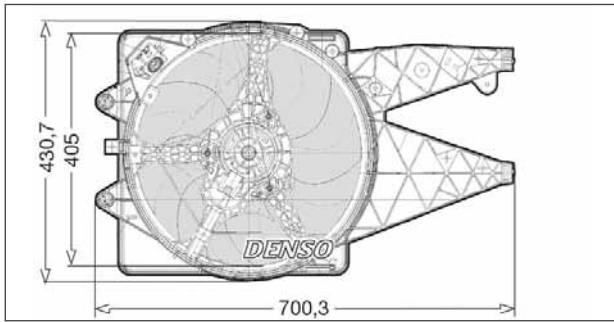

DER01021

ALFA ROMEO Mito 1.4 Turbo 120CV/155CV - 1.3JTDM - 1.6 JTDM (-)

Ø 405   ↻ H   V: 12   W: 300