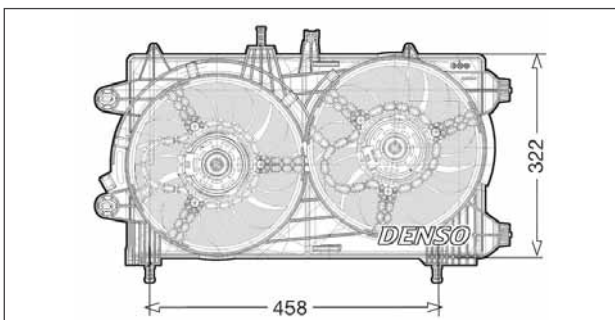

### DER16002

MCC Smart 600 (CC.698)

Ø 169    ↻    V: 12    W: 60