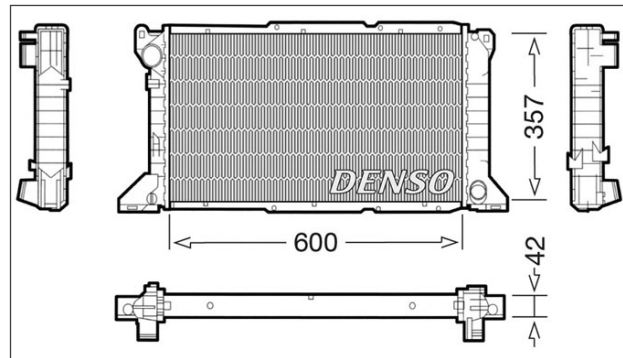

DRM10100

FORD Transit 95 2.5 TD