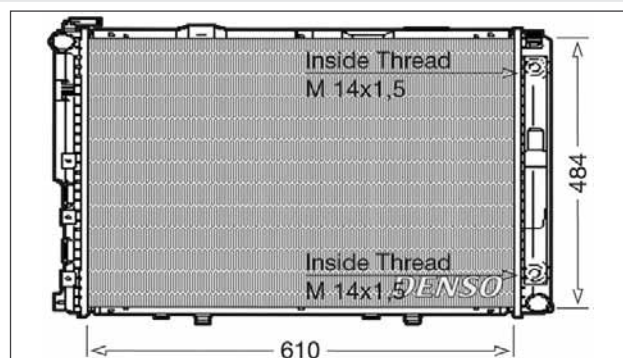

DRM17039

MERCEDES E 420 (W124)