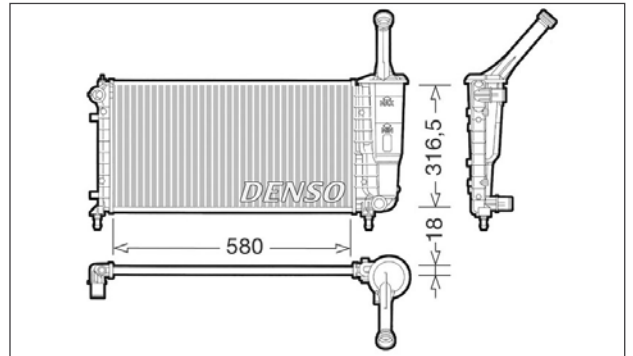

DRM13011

LANCIA Ypsilon 1.2 8/16V