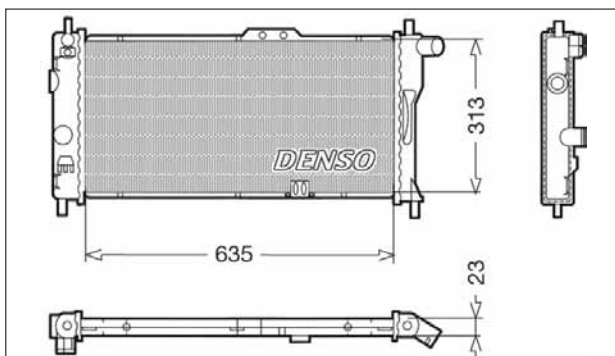

DRM20032

OPEL Kadett E 1.6 / 1.8 / Astra II 1.6 / 1.8